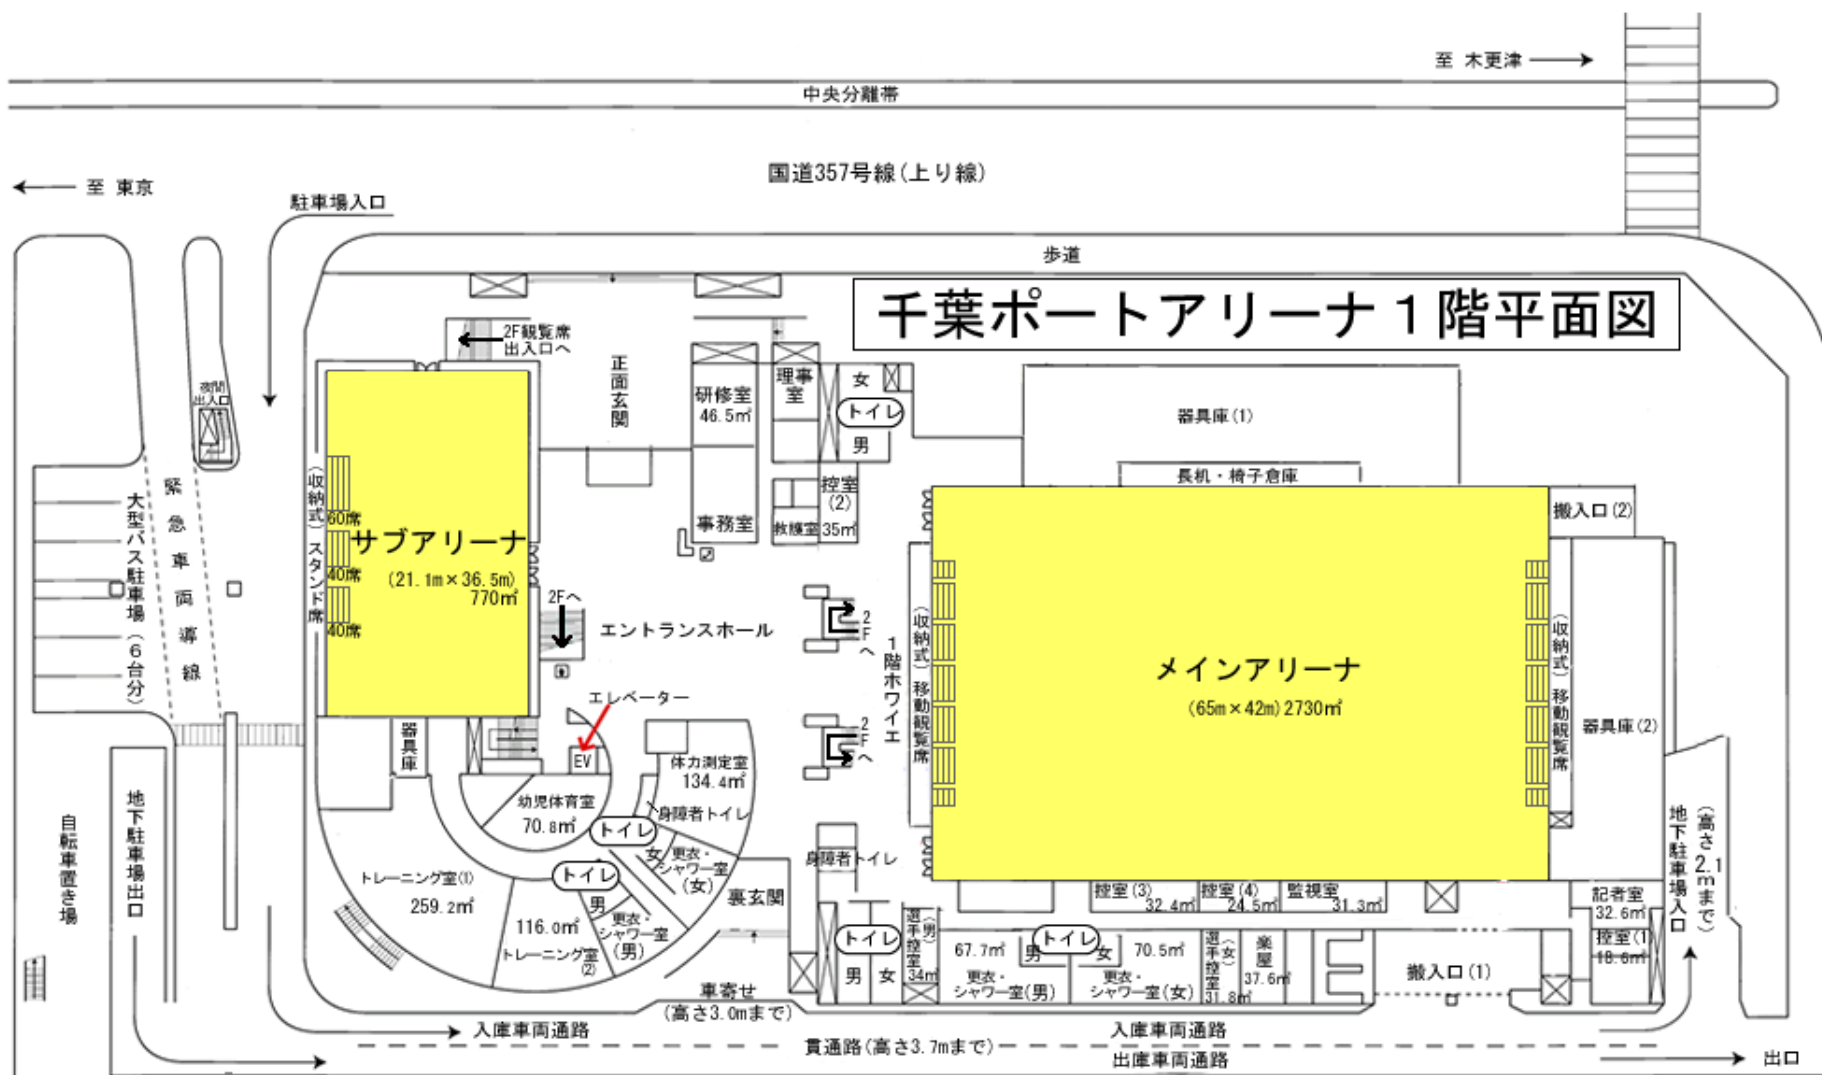

千葉ポートアリーナ 平面図 (1階)

千葉ポートアリーナ 平面図（2階）

千葉ポートアリーナ 平面図 (メインアリーナ 客席)

千葉ポートアリーナ客席平面図