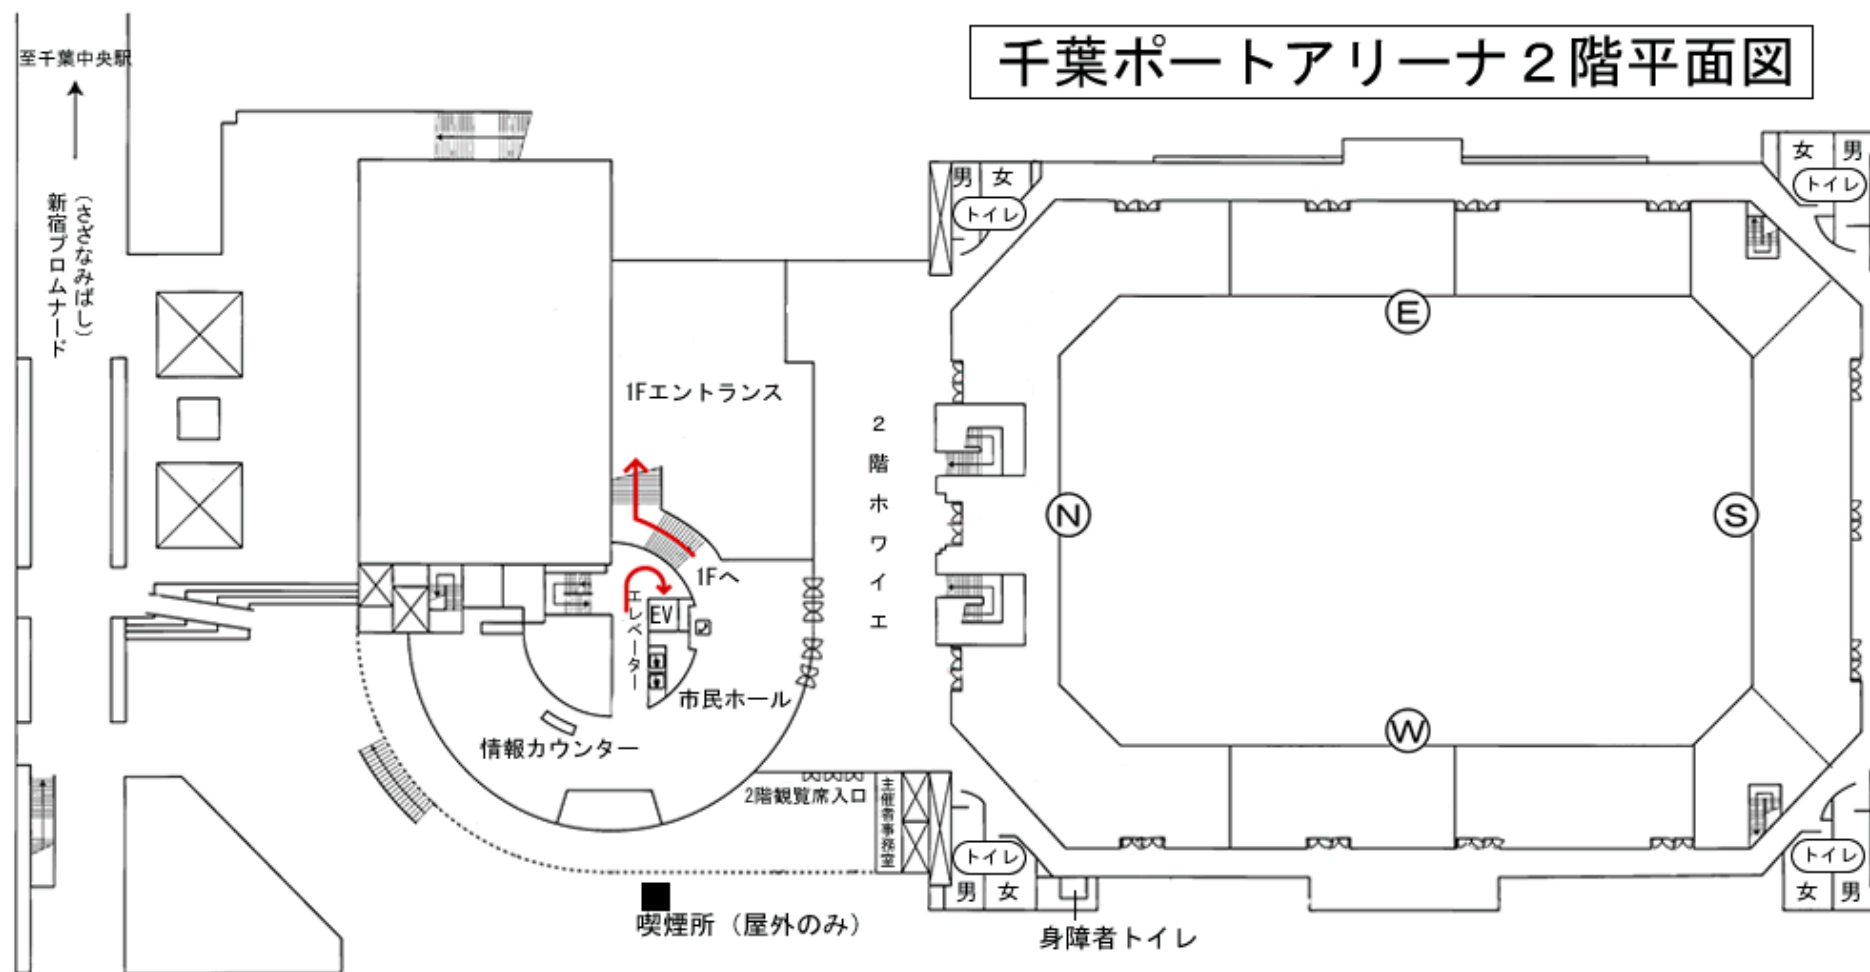

千葉ポートアリーナ 平面図 (1階)

千葉ポートアリーナ 平面図（2階）

千葉ポートアリーナ 平面図 (メインアリーナ 客席)

千葉ポートアリーナ客席平面図