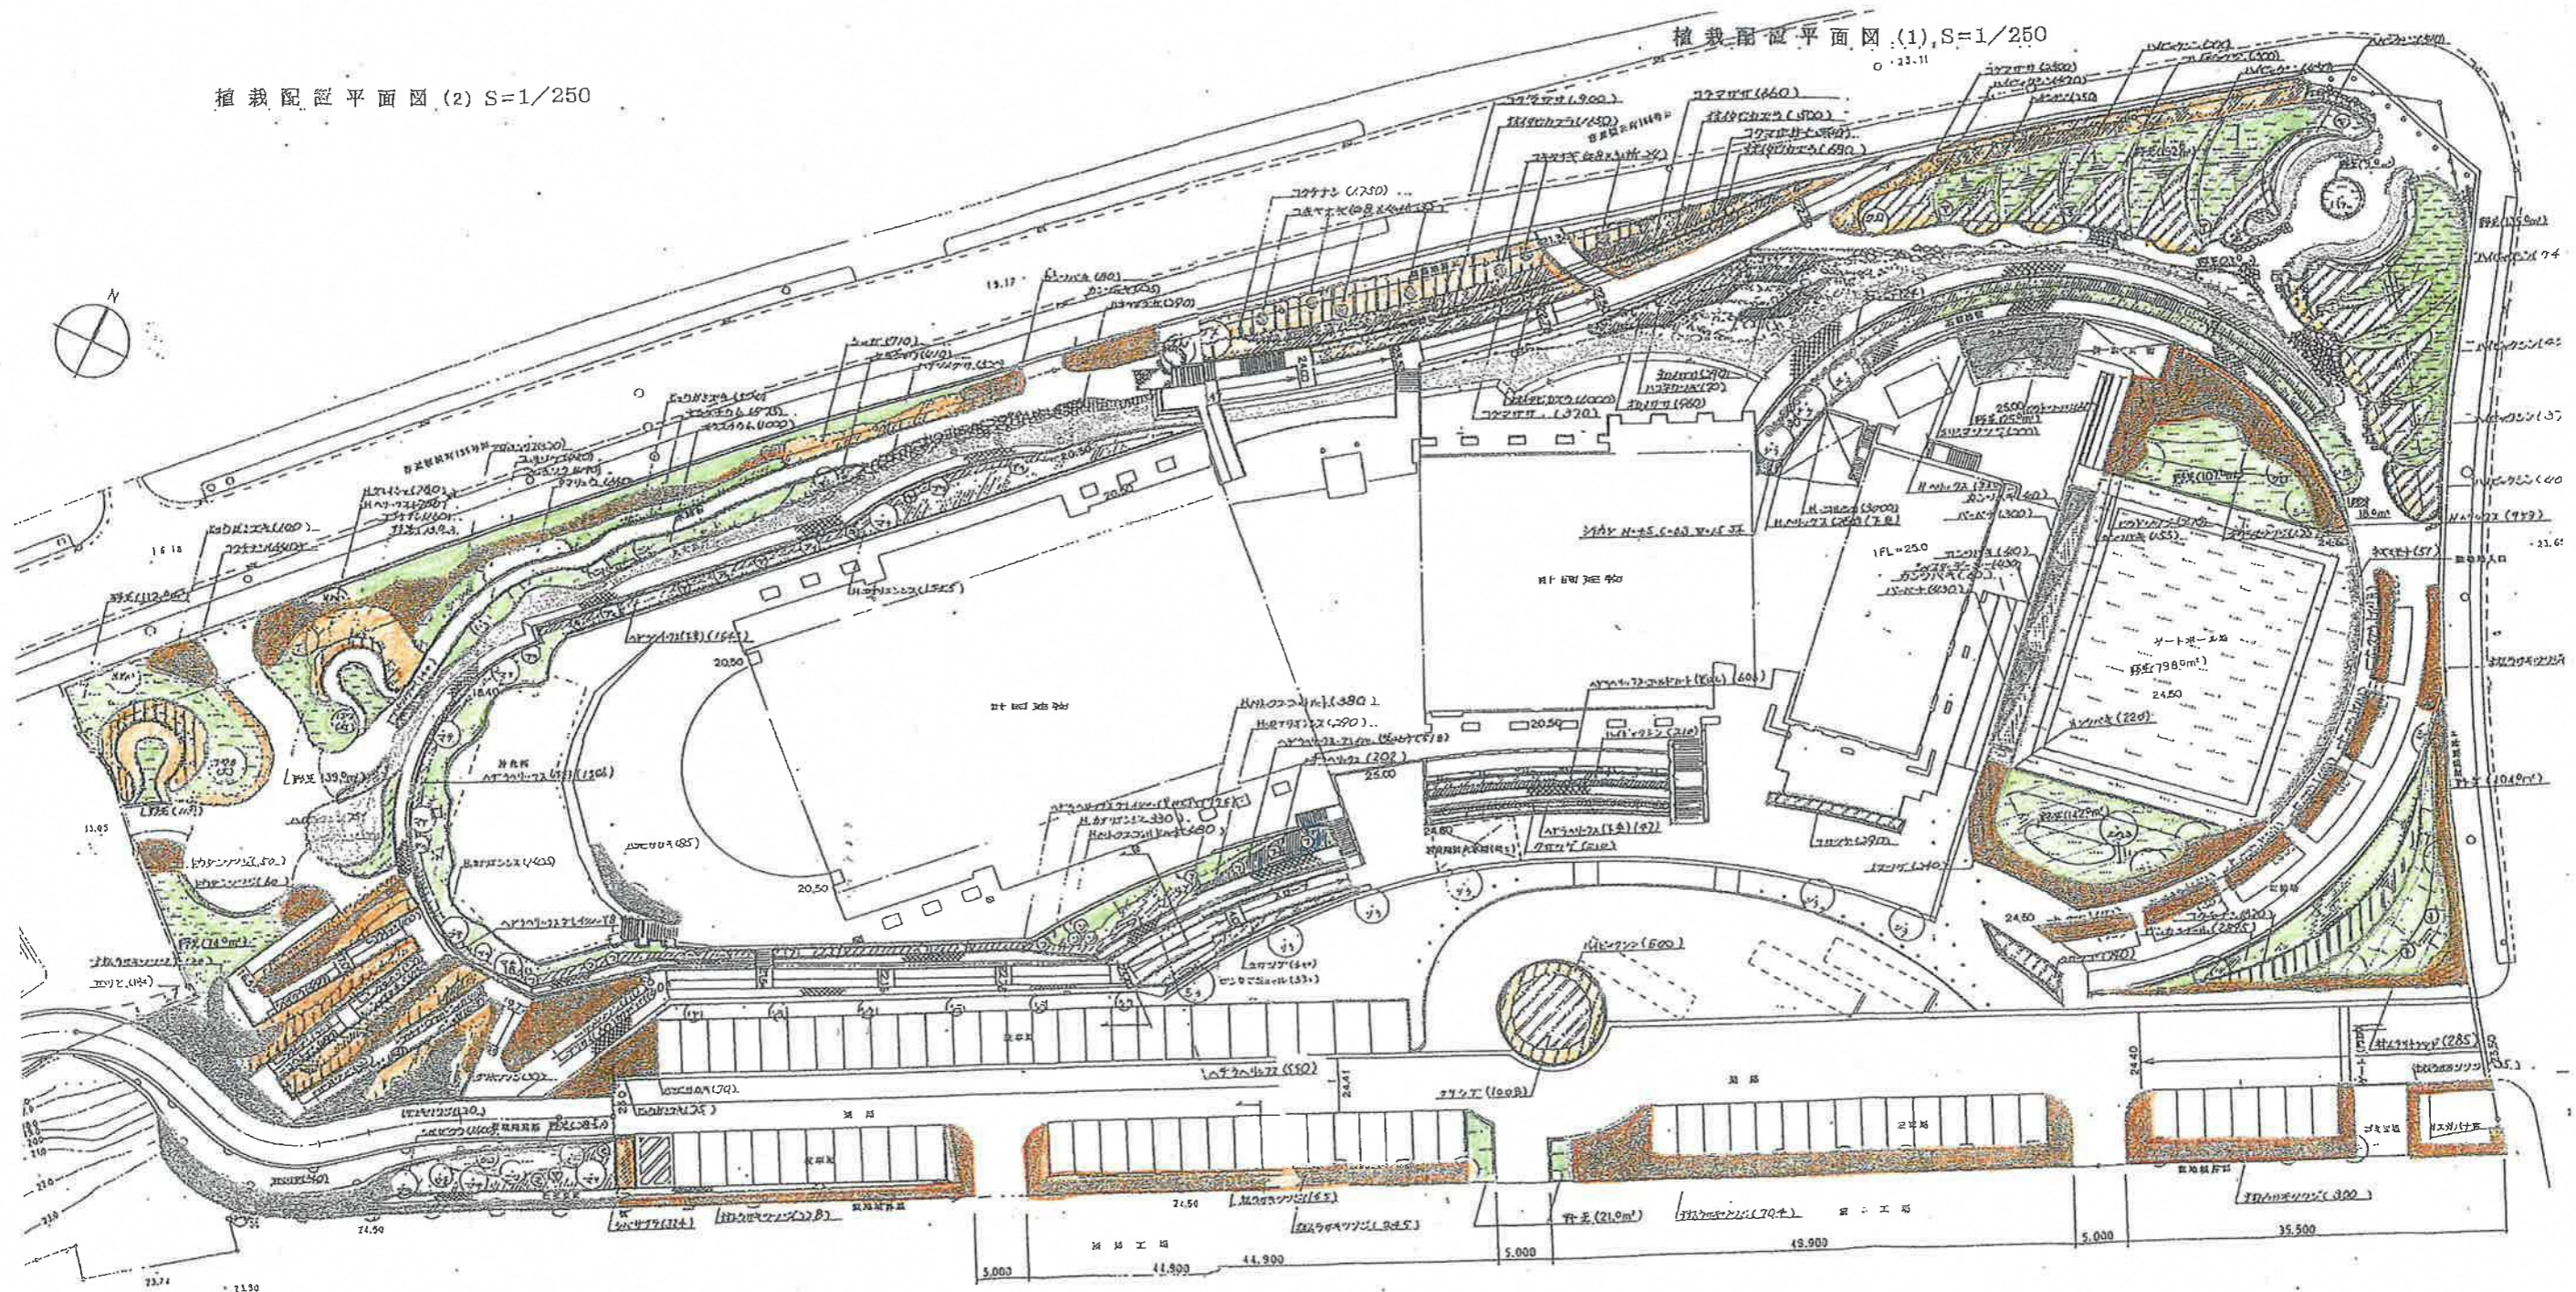

こてはし温水プール・花見川いきいきプラザ

植栽管理平面図

植栽配設平面図 (2) S=1/250

- 芝刈・草刈
- 低木寄植列込
- 除草
- 高木剪定

植栽配設平面図 (1) S=1/250