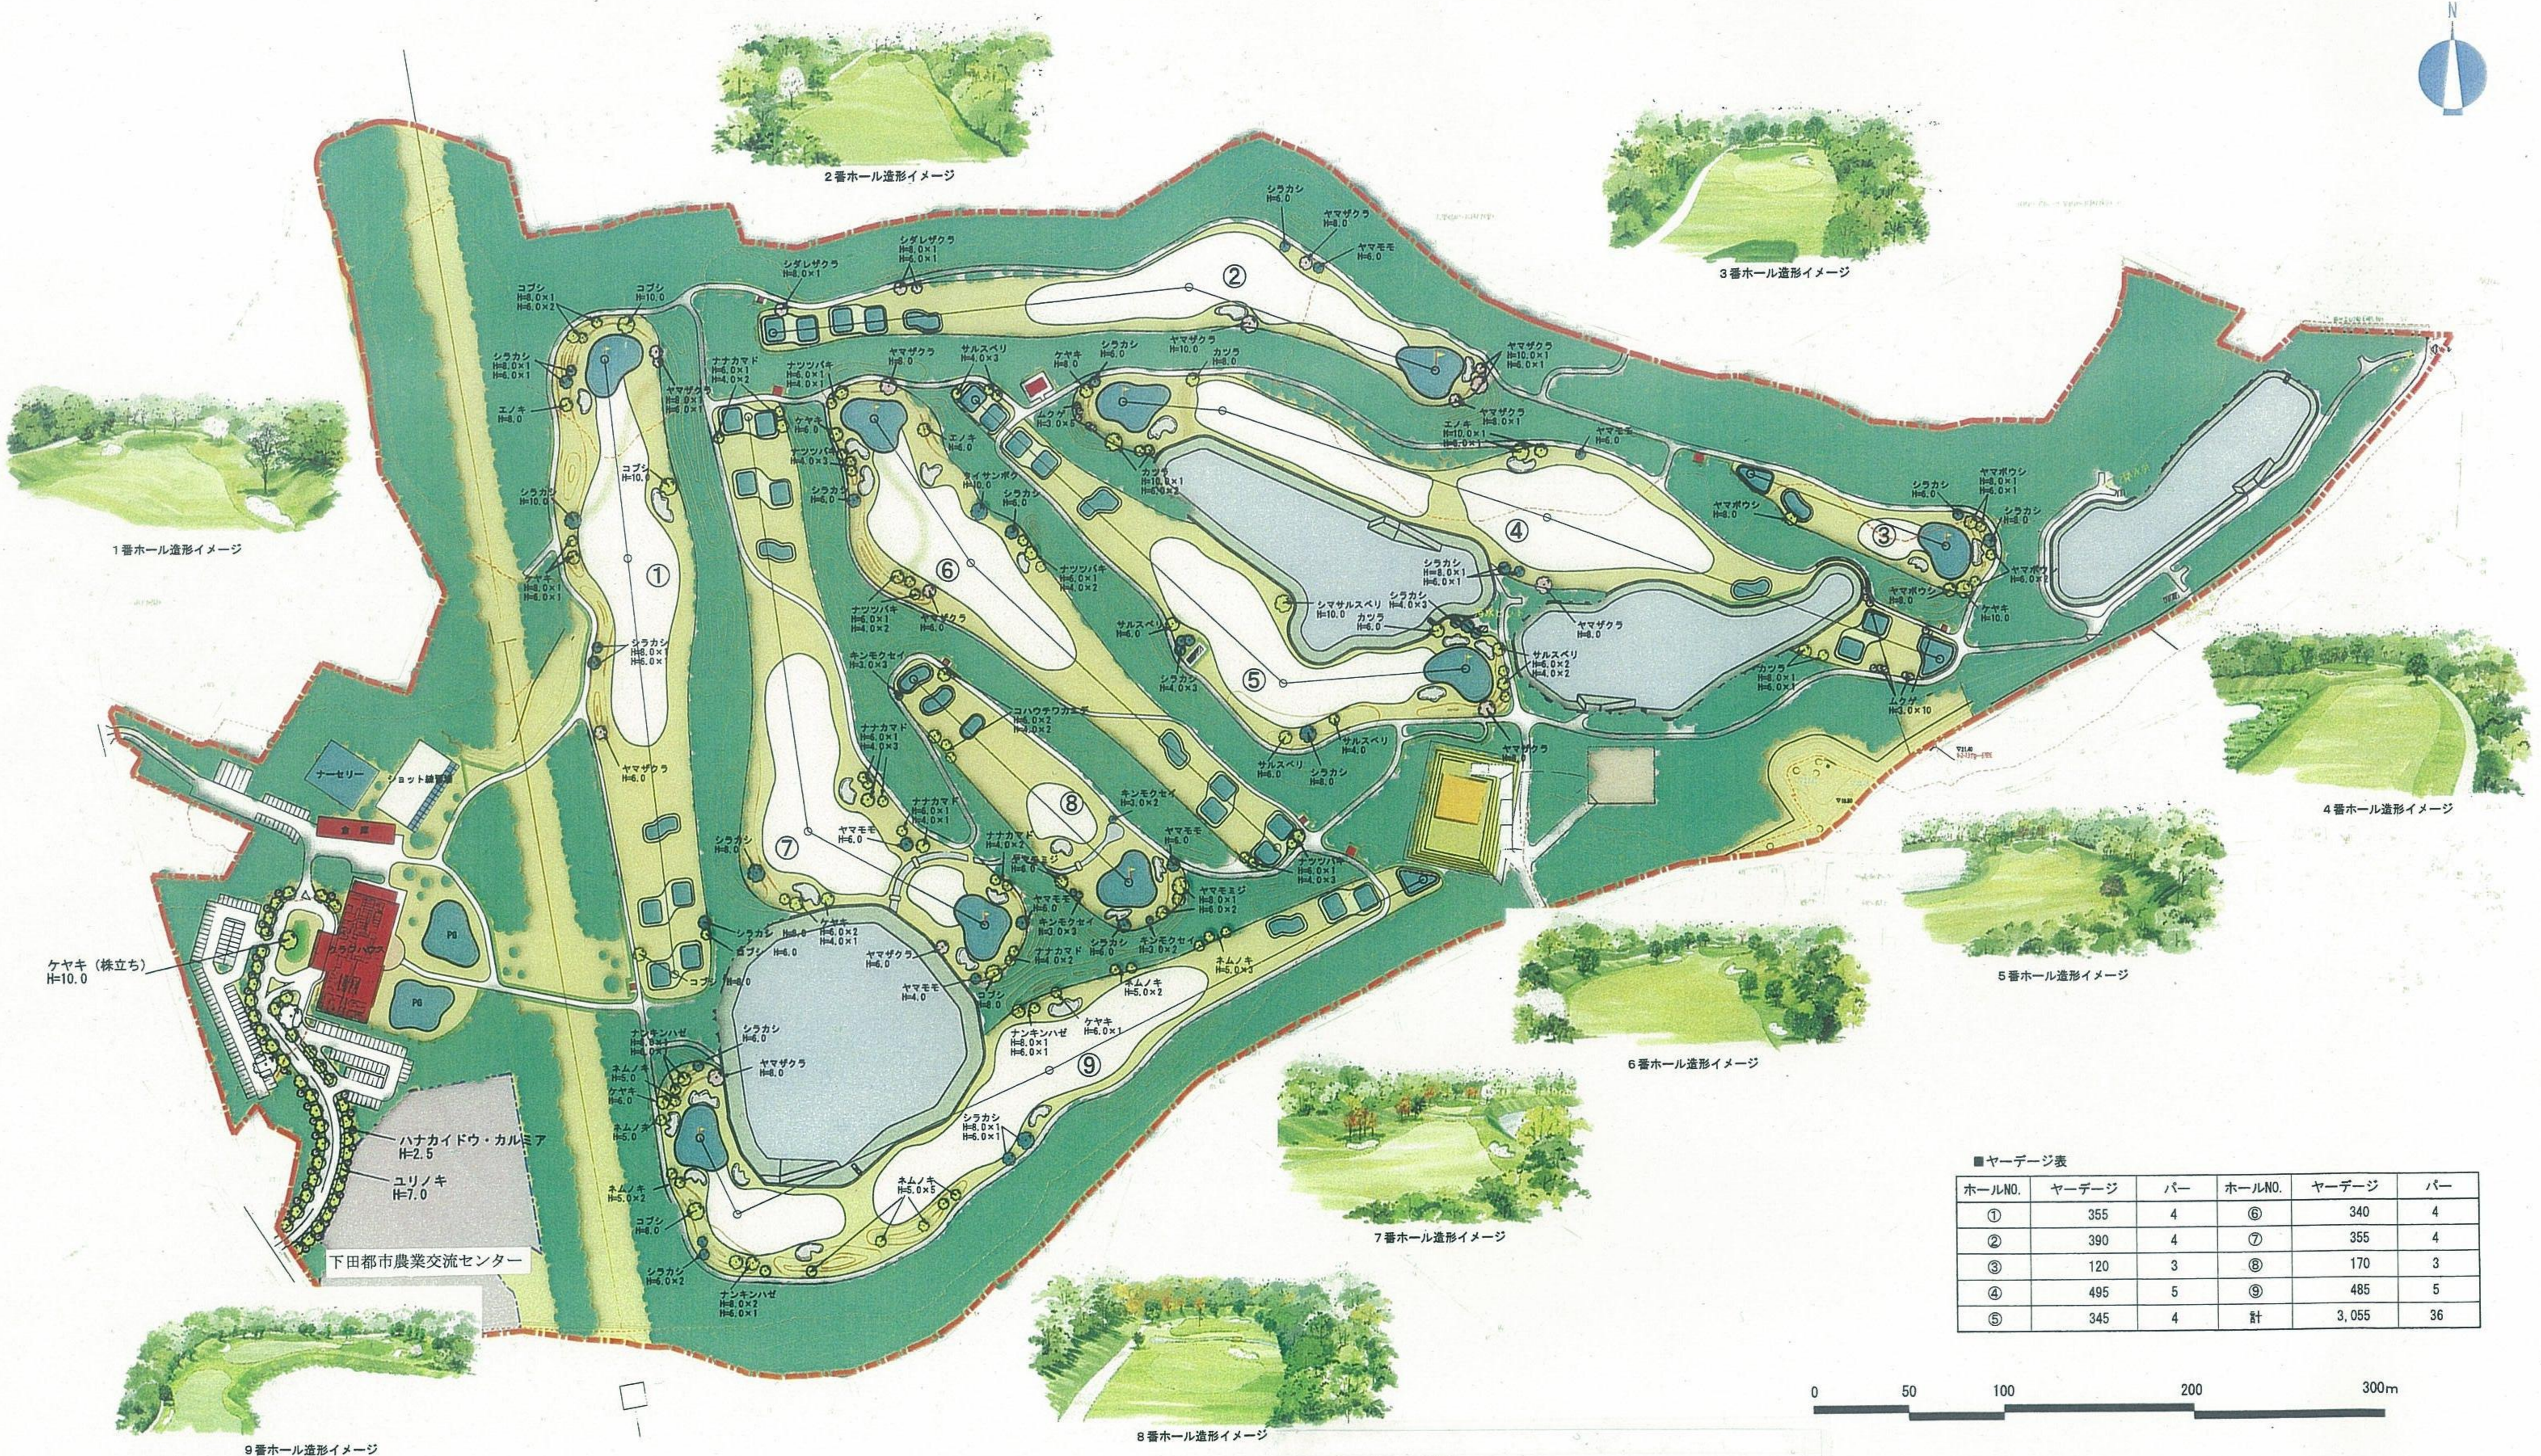

千葉市民ゴルフ場 コースレイアウト

1番ホール造形イメージ

2番ホール造形イメージ

3番ホール造形イメージ

4番ホール造形イメージ

5番ホール造形イメージ

6番ホール造形イメージ

7番ホール造形イメージ

8番ホール造形イメージ

9番ホール造形イメージ

■ヤーデージ表

ホールNO.	ヤーデージ	パー	ホールNO.	ヤーデージ	パー
①	355	4	⑥	340	4
②	390	4	⑦	355	4
③	120	3	⑧	170	3
④	495	5	⑨	485	5
⑤	345	4	計	3,055	36

事業用地 41.6ha