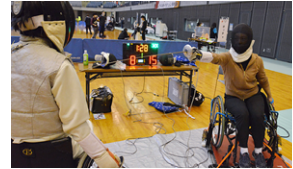

パラスポーツフェスタちば2021

障害のある人もない人も共に楽しみながら
パラスポーツの魅力に触れられる、体験イベントです

体験会 ☎10:00-12:30 ☆申し込みは先着順

写真提供：吉野義昭氏

● パラスポーツ

ゴールボール

シッティングバレーボール

テコンドー

車いすフェンシング

車いすバスケットボール

車いすラグビー

ボッチャ

陸上競技(レーサー体験)

● ゆるスポーツ

シーソー玉入れ、他2競技

● スタンプラリー