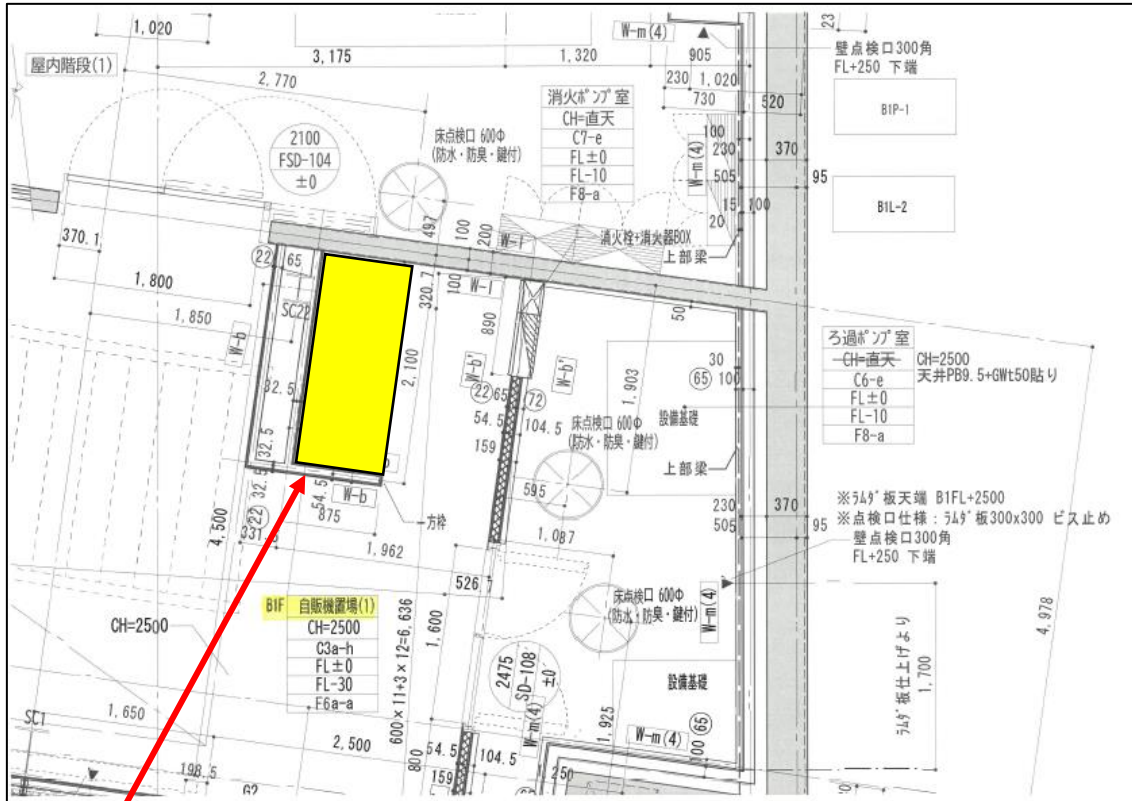

| | | | |
|------|---|------|--------------------------------------|
| 物件No | 1 | 対象施設 | YohaS アリーナ ～本能に、感動を。～ (千葉公園総合体育館) 1階 |
| | | 所在地 | 千葉市中央区弁天4丁目1番2号 |

幅 1930mm × 奥行 850mm

| | | | |
|------|---|------|--------------------------------------|
| 物件No | 1 | 対象施設 | YohaS アリーナ ～本能に、感動を。～ (千葉公園総合体育館) 2階 |
| | | 所在地 | 千葉市中央区弁天4丁目1番2号 |

幅 1980mm × 奥行 660mm