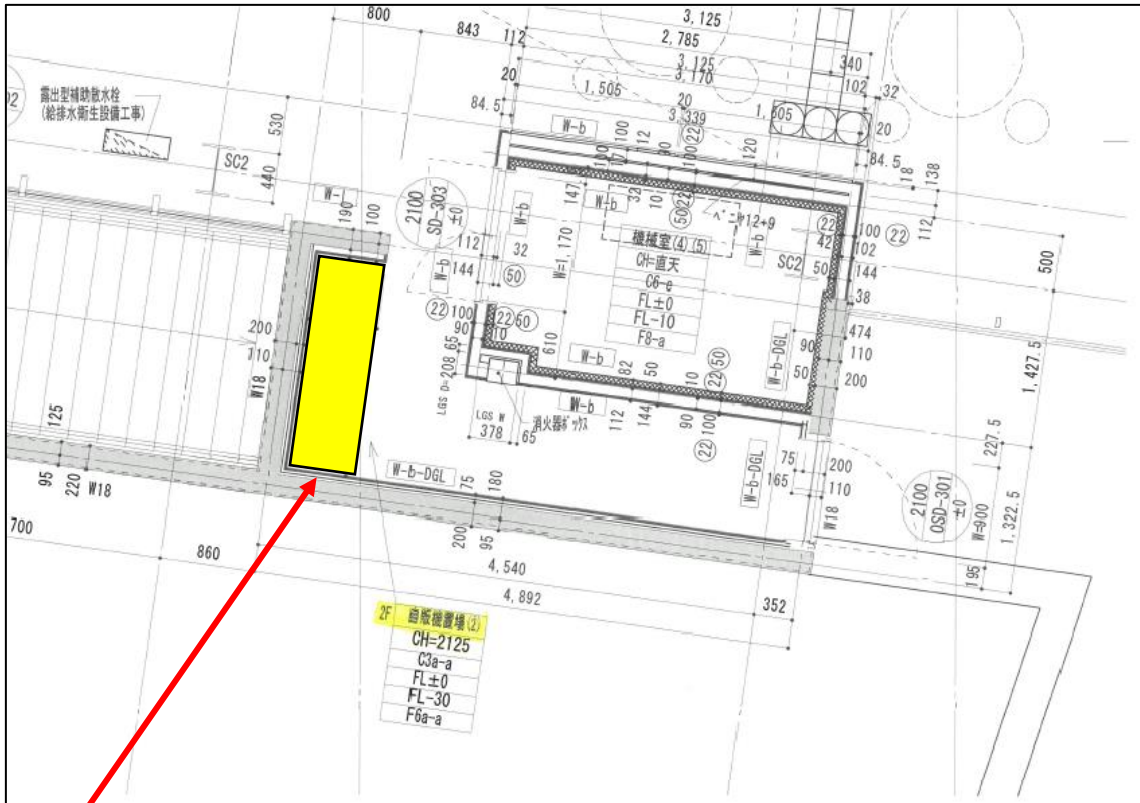

| | | | |
|------|---|------|--------------------------------------|
| 物件No | 1 | 対象施設 | YohaS アリーナ ～本能に、感動を。～ (千葉公園総合体育館) 1階 |
| | | 所在地 | 千葉市中央区弁天4丁目1番2号 |

幅 1930mm × 奥行 850mm

| | | | |
|------|---|------|--------------------------------------|
| 物件No | 1 | 対象施設 | YohaS アリーナ ～本能に、感動を。～ (千葉公園総合体育館) 2階 |
| | | 所在地 | 千葉市中央区弁天4丁目1番2号 |

幅 1980mm × 奥行 660mm