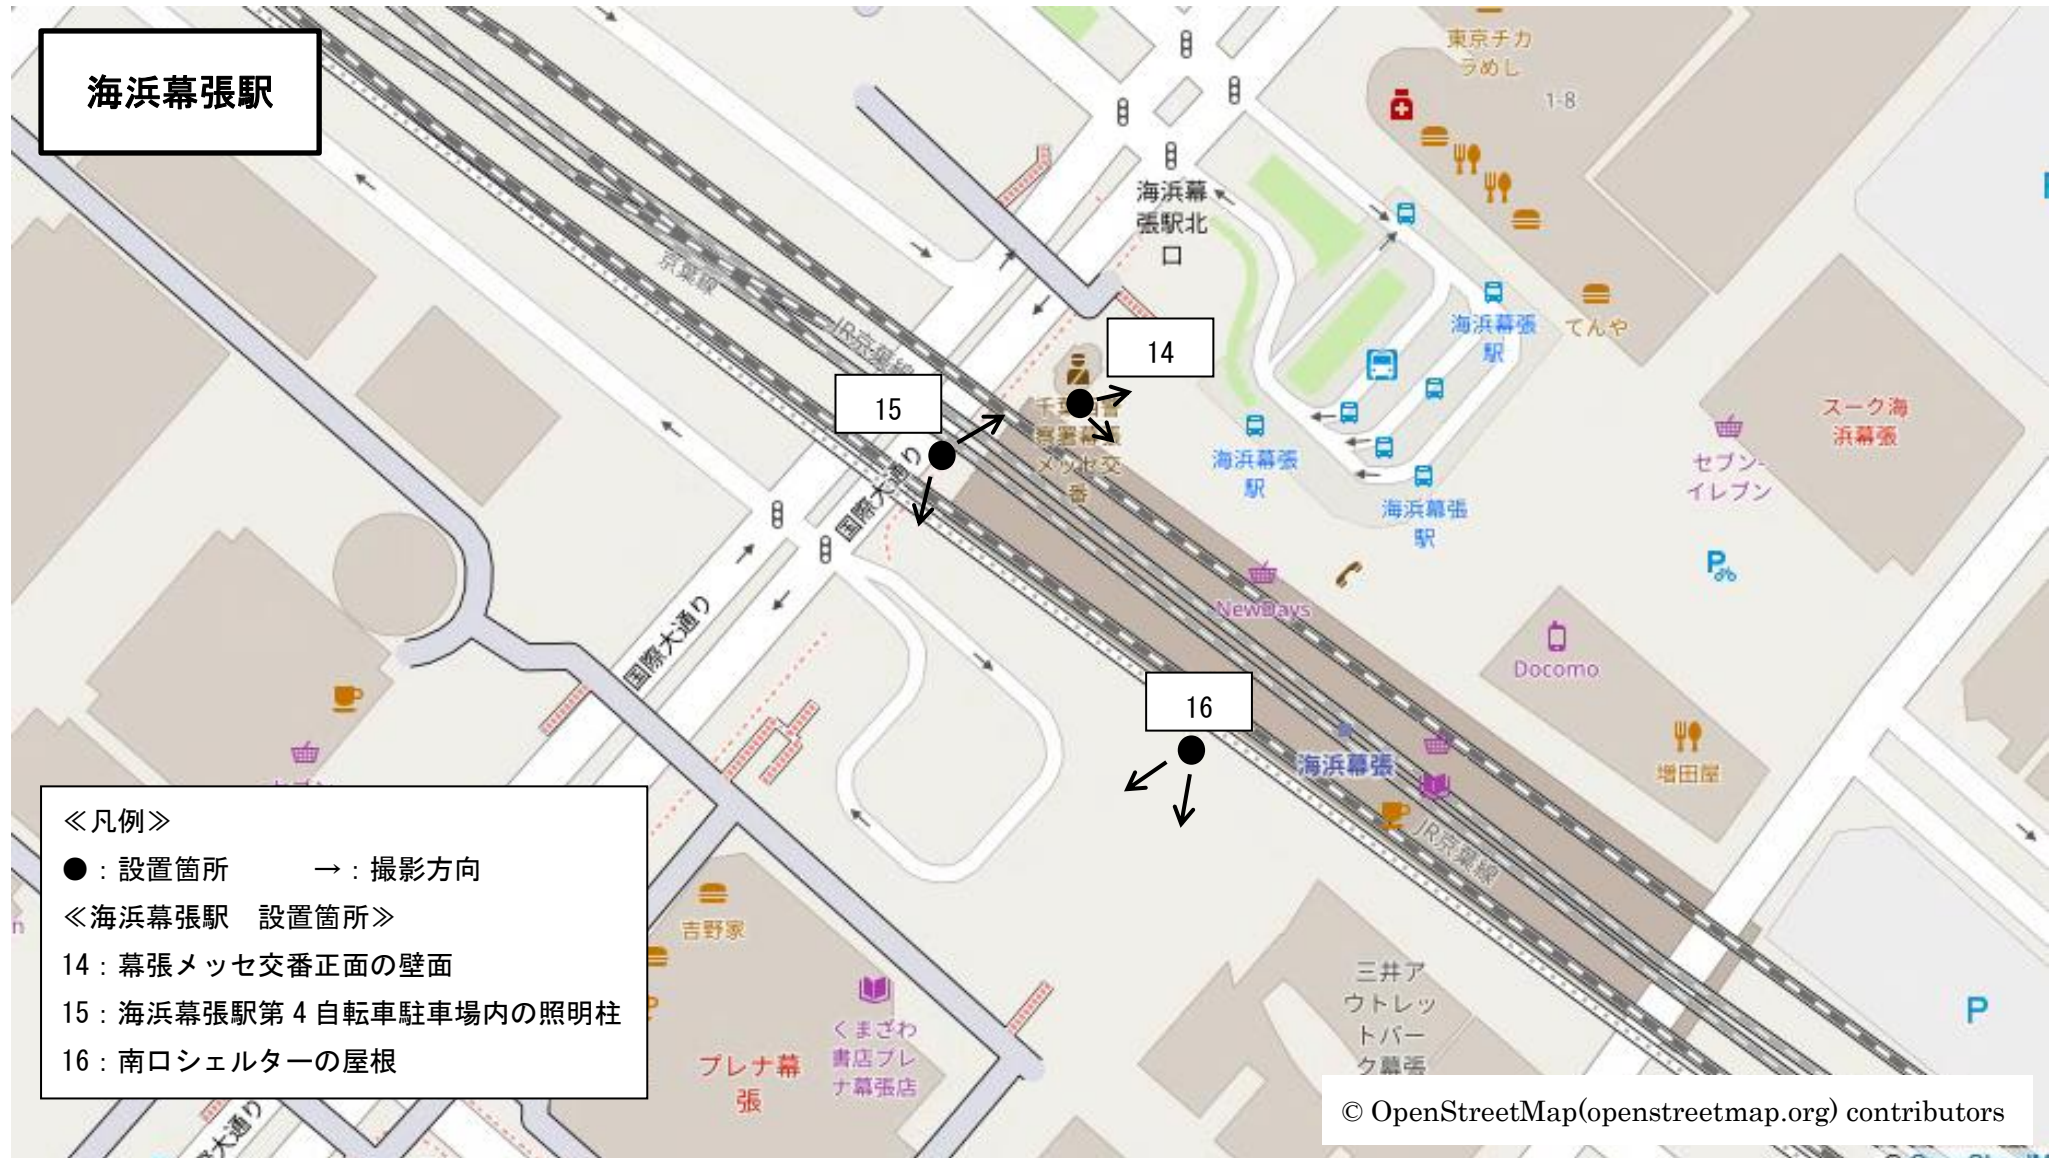

別図1

《凡例》  
●：設置箇所      →：撮影方向  
《海浜幕張駅 設置箇所》  
14：幕張メッセ交番正面の壁面  
15：海浜幕張駅第4自転車駐車場内の照明柱  
16：南口シェルターの屋根