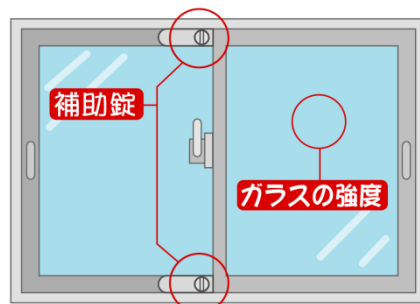

※上記の数値は、「ちばし安全・安心メール」で配信した件数であり、警察の統計数値ではありません。

空き巣にご注意！

居間などの窓ガラスを割って侵入する手口が多発しています。被害に遭わないようご注意ください。

<対策>

- ・補助錠などを活用し、1つのドアに2つ以上かぎをかけましょう。
- ・防犯フィルムを貼るなど、窓ガラスの防犯対策を行いましょう。
- ・植栽を剪定するなど、周囲からの見通しをよくしましょう。
- ・地域で防犯パトロールやあいさつ運動を行いましょう。

マドのチェックポイント

ちばし安全・安心メール配信中！

最新の防犯・防災情報を、電子メールで、携帯電話やパソコンに配信しています。

entry@chiba-an.jp へ空メールを送信し、登録用ホームページにアクセスすることで、簡単に登録できます。(QRコードリーダー付き携帯電話をお持ちの方は、QRコードを読み取ることでアドレスが入力されます)

ちばし安全・安心メールに関する詳細は <http://www.chiba-an.jp/> をご覧ください。