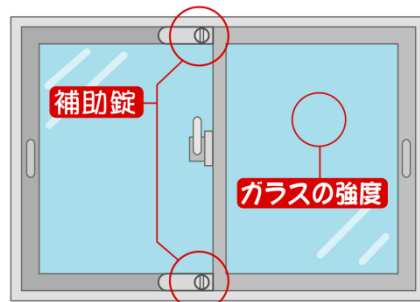

※上記の数値は、「ちばし安全・安心メール」で配信した件数であり、警察の統計数値ではありません。

空き巣にご注意!

居間などの窓ガラスを割って侵入する手口が多発しています。被害に遭わないようご注意ください。

<対策>

- ・補助錠などを活用し、1つのドアに2つ以上かぎをかけましょう。
- ・防犯フィルムを貼るなど、窓ガラスの防犯対策を行いましょう。
- ・植栽を剪定するなど、周囲からの見通しをよくしましょう。
- ・地域で防犯パトロールやあいさつ運動を行いましょう。

マドのチェックポイント

ちばし安全・安心メール配信中!

最新の防犯・防災情報を、電子メールで、携帯電話やパソコンに配信しています。

entry@chiba-an.jp へ空メールを送信し、登録用ホームページにアクセスすることで、簡単に登録できます。(QRコードリーダー付き携帯電話をお持ちの方は、QRコードを読み取ることでアドレスが入力されます)

ちばし安全・安心メールに関する詳細は <http://www.chiba-an.jp/> をご覧ください。