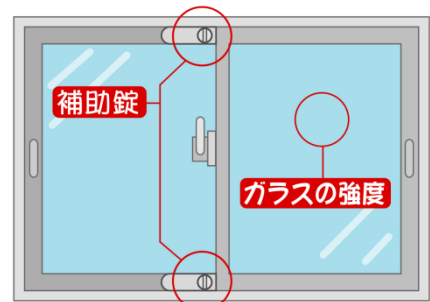

※上記の数値は、「ちばし安全・安心メール」で配信した件数であり、警察の統計数値ではありません。

空き巣にご注意!

居間などの窓ガラスを割って侵入する手口が多発しています。被害に遭わないようご注意ください。

<対策>

- ・補助錠などを活用し、1つのドアに2つ以上かぎをかけましょう。
- ・防犯フィルムを貼るなど、窓ガラスの防犯対策を行いましょう。
- ・植栽を剪定するなど、周囲からの見通しをよくしましょう。
- ・地域で防犯パトロールやあいさつ運動を行いましょう。

マドのチェックポイント

ちばし安全・安心メール配信中!

最新の防犯・防災情報を、電子メールで、携帯電話やパソコンに配信しています。

entry@chiba-an.jp へ空メールを送信し、登録用ホームページにアクセスすることで、簡単に登録できます。(QRコードリーダー付き携帯電話をお持ちの方は、QRコードを読み取ることでアドレスが入力されます)

ちばし安全・安心メールに関する詳細は <http://www.chiba-an.jp/> をご覧ください。