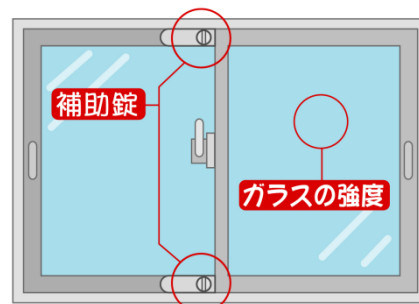

※上記の数値は、「ちばし安全・安心メール」で配信した件数であり、警察の統計数値ではありません。

空き巣にご注意！

居間などの窓ガラスを割って侵入する手口が多発しています。被害に遭わないようご注意ください。

<対策>

- ・補助錠などを活用し、1つのドアに2つ以上かぎをかけましょう。
- ・防犯フィルムを貼るなど、窓ガラスの防犯対策を行いましょう。
- ・植栽を剪定するなど、周囲からの見通しをよくしましょう。
- ・地域で防犯パトロールやあいさつ運動を行いましょう。

マドのチェックポイント

ちばし安全・安心メール配信中！

最新の防犯・防災情報を、電子メールで、携帯電話やパソコンに配信しています。

entry@chiba-an.jp へ空メールを送信し、登録用ホームページにアクセスすることで、簡単に登録できます。(QRコードリーダー付き携帯電話をお持ちの方は、QRコードを読み取ることでアドレスが入力されます)

ちばし安全・安心メールに関する詳細は <http://www.chiba-an.jp/> をご覧ください。