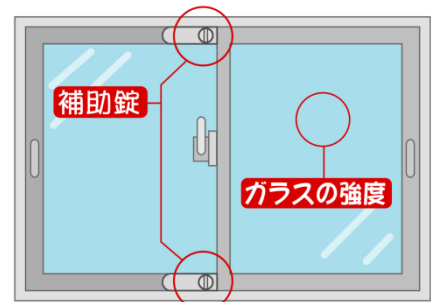

※上記の数値は、「ちばし安全・安心メール」で配信した件数であり、警察の統計数値ではありません。

空き巣にご注意！

居間などの窓ガラスを割って侵入する手口が多発しています。被害に遭わないようご注意ください。

<対策>

- ・補助錠などを活用し、1つのドアに2つ以上かぎをかけましょう。
- ・防犯フィルムを貼るなど、窓ガラスの防犯対策を行いましょう。
- ・植栽を剪定するなど、周囲からの見通しをよくしましょう。
- ・地域で防犯パトロールやあいさつ運動を行いましょう。

マドのチェックポイント

ちばし安全・安心メール配信中！

最新の防犯・防災情報を、電子メールで、携帯電話やパソコンに配信しています。

entry@chiba-an.jp へ空メールを送信し、登録用ホームページにアクセスすることで、簡単に登録できます。(QRコードリーダー付き携帯電話をお持ちの方は、QRコードを読み取ることでアドレスが入力されます)

ちばし安全・安心メールに関する詳細は <http://www.chiba-an.jp/> をご覧ください。