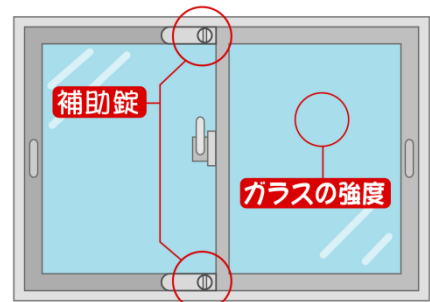

※上記の数値は、「ちばし安全・安心メール」で配信した件数であり、警察の統計数値ではありません。

空き巣にご注意！

居間などの窓ガラスを割って侵入する手口が多発しています。被害に遭わないようご注意ください。

<対策>

- ・補助錠などを活用し、1つのドアに2つ以上かぎをかけましょう。
- ・防犯フィルムを貼るなど、窓ガラスの防犯対策を行いましょう。
- ・植栽を剪定するなど、周囲からの見通しをよくしましょう。
- ・地域で防犯パトロールやあいさつ運動を行いましょう。

マドのチェックポイント

ちばし安全・安心メール配信中！

最新の防犯・防災情報を、電子メールで、携帯電話やパソコンに配信しています。

entry@chiba-an.jp へ空メールを送信し、登録用ホームページにアクセスすることで、簡単に登録できます。(QRコードリーダー付き携帯電話をお持ちの方は、QRコードを読み取ることでアドレスが入力されます)

ちばし安全・安心メールに関する詳細は <http://www.chiba-an.jp/> をご覧ください。