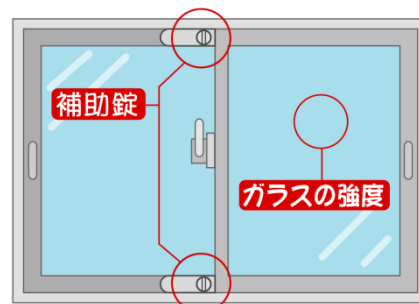

※上記の数値は、「ちばし安全・安心メール」で配信した件数であり、警察の統計数値ではありません。

空き巣にご注意!

居間などの窓ガラスを割って侵入する手口が多発しています。被害に遭わないようご注意ください。

<対策>

- ・補助錠などを活用し、1つのドアに2つ以上かぎをかけましょう。
- ・防犯フィルムを貼るなど、窓ガラスの防犯対策を行いましょう。
- ・植栽を剪定するなど、周囲からの見通しをよくしましょう。
- ・地域で防犯パトロールやあいさつ運動を行いましょう。

マドのチェックポイント

ちばし安全・安心メール配信中!

最新の防犯・防災情報を、電子メールで、携帯電話やパソコンに配信しています。

entry@chiba-an.jp へ空メールを送信し、登録用ホームページにアクセスすることで、簡単に登録できます。(QRコードリーダー付き携帯電話をお持ちの方は、QRコードを読み取ることでアドレスが入力されます)

ちばし安全・安心メールに関する詳細は <http://www.chiba-an.jp/> をご覧ください。