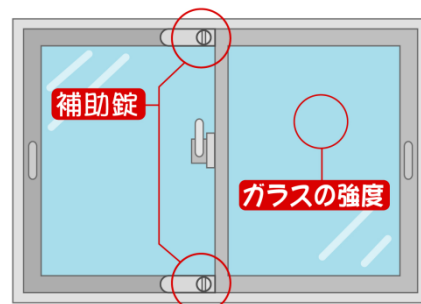

※上記の数値は、「ちばし安全・安心メール」で配信した件数であり、警察の統計数値ではありません。

空き巣にご注意!

居間などの窓ガラスを割って侵入する手口が多発しています。被害に遭わないようご注意ください。

<対策>

- ・補助錠などを活用し、1つのドアに2つ以上かぎをかけましょう。
- ・防犯フィルムを貼るなど、窓ガラスの防犯対策を行いましょう。
- ・植栽を剪定するなど、周囲からの見通しをよくしましょう。
- ・地域で防犯パトロールやあいさつ運動を行いましょう。

マドのチェックポイント

ちばし安全・安心メール配信中!

最新の防犯・防災情報を、電子メールで、携帯電話やパソコンに配信しています。

entry@chiba-an.jp へ空メールを送信し、登録用ホームページにアクセスすることで、簡単に登録できます。(QRコードリーダー付き携帯電話をお持ちの方は、QRコードを読み取ることでアドレスが入力されます)

ちばし安全・安心メールに関する詳細は <http://www.chiba-an.jp/> をご覧ください。