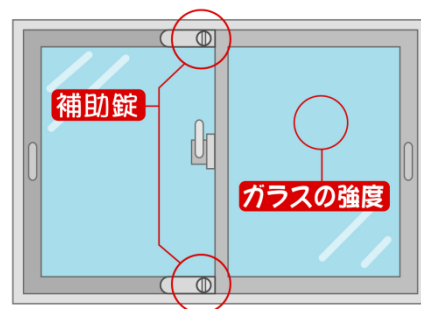

※上記の数値は、「ちばし安全・安心メール」で配信した件数であり、警察の統計数値ではありません。

空き巣にご注意!

居間などの窓ガラスを割って侵入する手口が多発しています。被害に遭わないようご注意ください。

<対策>

- ・補助錠などを活用し、1つのドアに2つ以上かぎをかけましょう。
- ・防犯フィルムを貼るなど、窓ガラスの防犯対策を行いましょう。
- ・植栽を剪定するなど、周囲からの見通しをよくしましょう。
- ・地域で防犯パトロールやあいさつ運動を行いましょう。

マドのチェックポイント

ちばし安全・安心メール配信中!

最新の防犯・防災情報を、電子メールで、携帯電話やパソコンに配信しています。

entry@chiba-an.jp へ空メールを送信し、登録用ホームページにアクセスすることで、簡単に登録できます。(QRコードリーダー付き携帯電話をお持ちの方は、QRコードを読み取ることでアドレスが入力されます)

ちばし安全・安心メールに関する詳細は <http://www.chiba-an.jp/> をご覧ください。