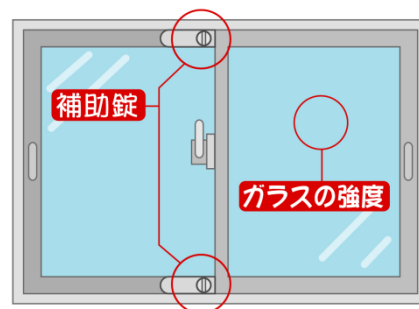

※上記の数値は、「ちばし安全・安心メール」で配信した件数であり、警察の統計数値ではありません。

空き巣にご注意!

居間などの窓ガラスを割って侵入する手口が多発しています。被害に遭わないようご注意ください。

<対策>

- ・補助錠などを活用し、1つのドアに2つ以上かぎをかけましょう。
- ・防犯フィルムを貼るなど、窓ガラスの防犯対策を行いましょう。
- ・植栽を剪定するなど、周囲からの見通しをよくしましょう。
- ・地域で防犯パトロールやあいさつ運動を行いましょう。

マドのチェックポイント

ちばし安全・安心メール配信中!

最新の防犯・防災情報を、電子メールで、携帯電話やパソコンに配信しています。

entry@chiba-an.jp へ空メールを送信し、登録用ホームページにアクセスすることで、簡単に登録できます。(QRコードリーダー付き携帯電話をお持ちの方は、QRコードを読み取ることでアドレスが入力されます)

ちばし安全・安心メールに関する詳細は <http://www.chiba-an.jp/> をご覧ください。