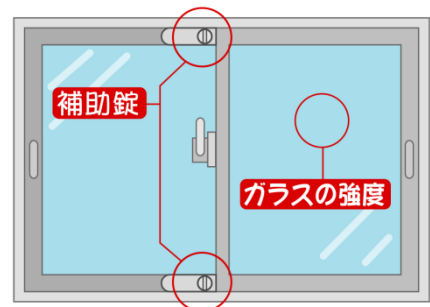

※上記の数値は、「ちばし安全・安心メール」で配信した件数であり、警察の統計数値ではありません。

空き巣にご注意!

居間などの窓ガラスを割って侵入する手口が多発しています。被害に遭わないようご注意ください。

<対策>

- ・補助錠などを活用し、1つのドアに2つ以上かぎをかけましょう。
- ・防犯フィルムを貼るなど、窓ガラスの防犯対策を行いましょう。
- ・植栽を剪定するなど、周囲からの見通しをよくしましょう。
- ・地域で防犯パトロールやあいさつ運動を行いましょう。

マドのチェックポイント

ちばし安全・安心メール配信中!

最新の防犯・防災情報を、電子メールで、携帯電話やパソコンに配信しています。

entry@chiba-an.jp へ空メールを送信し、登録用ホームページにアクセスすることで、簡単に登録できます。(QRコードリーダー付き携帯電話をお持ちの方は、QRコードを読み取ることでアドレスが入力されます)

ちばし安全・安心メールに関する詳細は <http://www.chiba-an.jp/> をご覧ください。