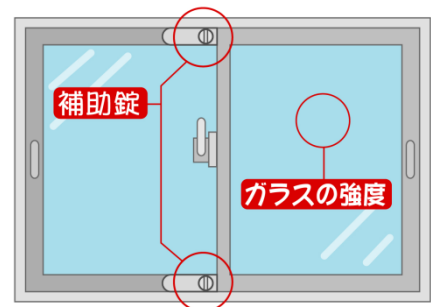

※上記の数値は、「ちばし安全・安心メール」で配信した件数であり、警察の統計数値ではありません。

空き巣にご注意!

居間などの窓ガラスを割って侵入する手口が多発しています。被害に遭わないようご注意ください。

<対策>

- ・補助錠などを活用し、1つのドアに2つ以上かぎをかけましょう。
- ・防犯フィルムを貼るなど、窓ガラスの防犯対策を行いましょう。
- ・植栽を剪定するなど、周囲からの見通しをよくしましょう。
- ・地域で防犯パトロールやあいさつ運動を行いましょう。

マドのチェックポイント

ちばし安全・安心メール配信中!

最新の防犯・防災情報を、電子メールで、携帯電話やパソコンに配信しています。

entry@chiba-an.jp へ空メールを送信し、登録用ホームページにアクセスすることで、簡単に登録できます。(QRコードリーダー付き携帯電話をお持ちの方は、QRコードを読み取ることでアドレスが入力されます)

ちばし安全・安心メールに関する詳細は <http://www.chiba-an.jp/> をご覧ください。