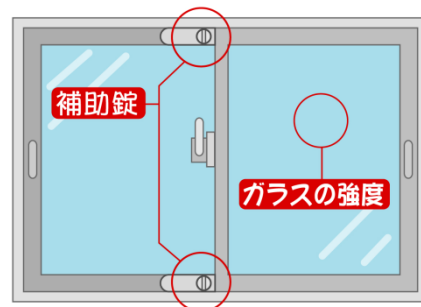

※上記の数値は、「ちばし安全・安心メール」で配信した件数であり、警察の統計数値ではありません。

空き巣にご注意!

居間などの窓ガラスを割って侵入する手口が多発しています。被害に遭わないようご注意ください。

<対策>

- ・補助錠などを活用し、1つのドアに2つ以上かぎをかけましょう。
- ・防犯フィルムを貼るなど、窓ガラスの防犯対策を行いましょう。
- ・植栽を剪定するなど、周囲からの見通しをよくしましょう。
- ・地域で防犯パトロールやあいさつ運動を行いましょう。

マドのチェックポイント

ちばし安全・安心メール配信中!

最新の防犯・防災情報を、電子メールで、携帯電話やパソコンに配信しています。

entry@chiba-an.jp へ空メールを送信し、登録用ホームページにアクセスすることで、簡単に登録できます。(QRコードリーダー付き携帯電話をお持ちの方は、QRコードを読み取ることでアドレスが入力されます)

ちばし安全・安心メールに関する詳細は <http://www.chiba-an.jp/> をご覧ください。