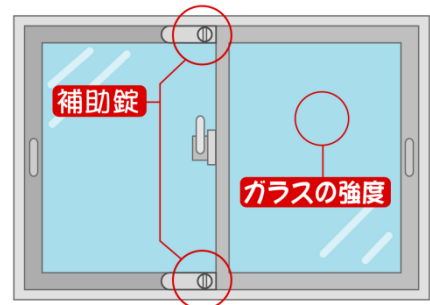

※上記の数値は、「ちばし安全・安心メール」で配信した件数であり、警察の統計数値ではありません。

空き巣にご注意!

居間などの窓ガラスを割って侵入する手口が多発しています。被害に遭わないようご注意ください。

<対策>

- ・補助錠などを活用し、1つのドアに2つ以上かぎをかけましょう。
- ・防犯フィルムを貼るなど、窓ガラスの防犯対策を行いましょう。
- ・植栽を剪定するなど、周囲からの見通しをよくしましょう。
- ・地域で防犯パトロールやあいさつ運動を行いましょう。

マドのチェックポイント

ちばし安全・安心メール配信中!

最新の防犯・防災情報を、電子メールで、携帯電話やパソコンに配信しています。

entry@chiba-an.jp へ空メールを送信し、登録用ホームページにアクセスすることで、簡単に登録できます。(QRコードリーダー付き携帯電話をお持ちの方は、QRコードを読み取ることでアドレスが入力されます)

ちばし安全・安心メールに関する詳細は <http://www.chiba-an.jp/> をご覧ください。