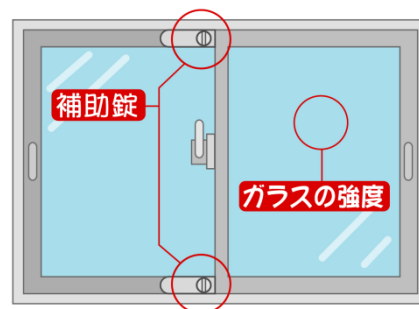

※上記の数値は、「ちばし安全・安心メール」で配信した件数であり、警察の統計数値ではありません。

空き巣にご注意！

居間などの窓ガラスを割って侵入する手口が多発しています。被害に遭わないようご注意ください。

<対策>

- ・補助錠などを活用し、1つのドアに2つ以上かぎをかけましょう。
- ・防犯フィルムを貼るなど、窓ガラスの防犯対策を行いましょう。
- ・植栽を剪定するなど、周囲からの見通しをよくしましょう。
- ・地域で防犯パトロールやあいさつ運動を行いましょう。

マドのチェックポイント

ちばし安全・安心メール配信中！

最新の防犯・防災情報を、電子メールで、携帯電話やパソコンに配信しています。

entry@chiba-an.jp へ空メールを送信し、登録用ホームページにアクセスすることで、簡単に登録できます。(QRコードリーダー付き携帯電話をお持ちの方は、QRコードを読み取ることでアドレスが入力されます)

ちばし安全・安心メールに関する詳細は <http://www.chiba-an.jp/> をご覧ください。