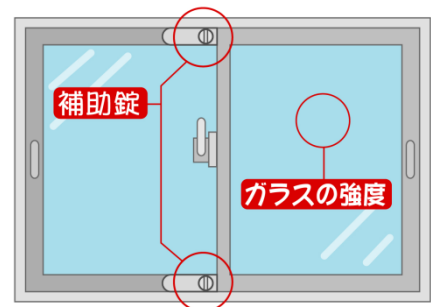

※上記の数値は、「ちばし安全・安心メール」で配信した件数であり、警察の統計数値ではありません。

空き巣にご注意！

居間などの窓ガラスを割って侵入する手口が多発しています。被害に遭わないようご注意ください。

<対策>

- ・補助錠などを活用し、1つのドアに2つ以上かぎをかけましょう。
- ・防犯フィルムを貼るなど、窓ガラスの防犯対策を行いましょう。
- ・植栽を剪定するなど、周囲からの見通しをよくしましょう。
- ・地域で防犯パトロールやあいさつ運動を行いましょう。

マドのチェックポイント

ちばし安全・安心メール配信中！

最新の防犯・防災情報を、電子メールで、携帯電話やパソコンに配信しています。

entry@chiba-an.jp へ空メールを送信し、登録用ホームページにアクセスすることで、簡単に登録できます。(QRコードリーダー付き携帯電話をお持ちの方は、QRコードを読み取ることでアドレスが入力されます)

ちばし安全・安心メールに関する詳細は <http://www.chiba-an.jp/> をご覧ください。