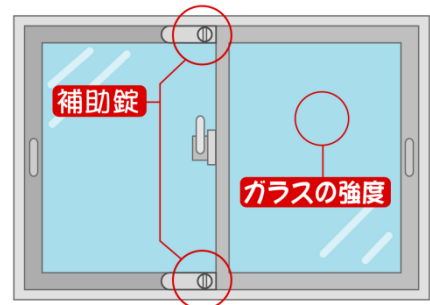

※上記の数値は、「ちばし安全・安心メール」で配信した件数であり、警察の統計数値ではありません。

空き巣にご注意！

居間などの窓ガラスを割って侵入する手口が多発しています。被害に遭わないようご注意ください。

<対策>

- ・補助錠などを活用し、1つのドアに2つ以上かぎをかけましょう。
- ・防犯フィルムを貼るなど、窓ガラスの防犯対策を行いましょう。
- ・植栽を剪定するなど、周囲からの見通しをよくしましょう。
- ・地域で防犯パトロールやあいさつ運動を行いましょう。

マドのチェックポイント

ちばし安全・安心メール配信中！

最新の防犯・防災情報を、電子メールで、携帯電話やパソコンに配信しています。

entry@chiba-an.jp へ空メールを送信し、登録用ホームページにアクセスすることで、簡単に登録できます。(QRコードリーダー付き携帯電話をお持ちの方は、QRコードを読み取ることでアドレスが入力されます)

ちばし安全・安心メールに関する詳細は <http://www.chiba-an.jp/> をご覧ください。