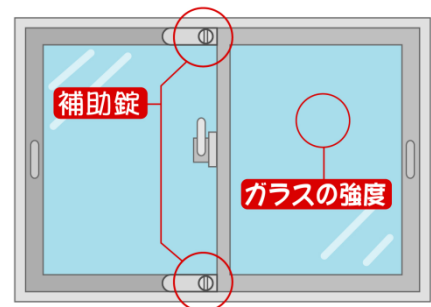

マドのチェックポイント

ちばし安全・安心メール配信中！

最新の防犯・防災情報を、電子メールで、携帯電話やパソコンに配信しています。

entry@chiba-an.jp へ空メールを送信し、登録用ホームページにアクセスすることで、簡単に登録できます。(QRコードリーダー付き携帯電話をお持ちの方は、QRコードを読み取ることでアドレスが入力されます)

ちばし安全・安心メールに関する詳細は <http://www.chiba-an.jp/> をご覧ください。