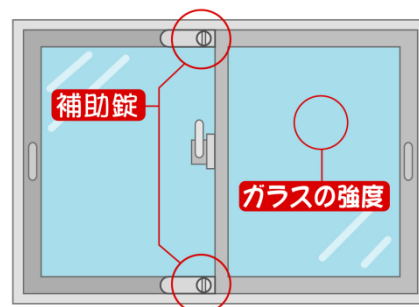

※上記の数値は、「ちばし安全・安心メール」で配信した件数であり、警察の統計数値ではありません。

空き巣にご注意!

居間などの窓ガラスを割って侵入する手口が多発しています。被害に遭わないようご注意ください。

<対策>

- ・補助錠などを活用し、1つのドアに2つ以上かぎをかけましょう。
- ・防犯フィルムを貼るなど、窓ガラスの防犯対策を行いましょう。
- ・植栽を剪定するなど、周囲からの見通しをよくしましょう。
- ・地域で防犯パトロールやあいさつ運動を行いましょう。

マドのチェックポイント

ちばし安全・安心メール配信中!

最新の防犯・防災情報を、電子メールで、携帯電話やパソコンに配信しています。

entry@chiba-an.jp へ空メールを送信し、登録用ホームページにアクセスすることで、簡単に登録できます。(QRコードリーダー付き携帯電話をお持ちの方は、QRコードを読み取ることでアドレスが入力されます)

ちばし安全・安心メールに関する詳細は <http://www.chiba-an.jp/> をご覧ください。