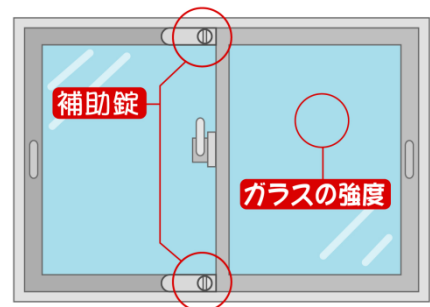

※上記の数値は、「ちばし安全・安心メール」で配信した件数であり、警察の統計数値ではありません。

空き巣にご注意！

居間などの窓ガラスを割って侵入する手口が多発しています。被害に遭わないようご注意ください。

<対策>

- ・補助錠などを活用し、1つのドアに2つ以上かぎをかけましょう。
- ・防犯フィルムを貼るなど、窓ガラスの防犯対策を行いましょう。
- ・植栽を剪定するなど、周囲からの見通しをよくしましょう。
- ・地域で防犯パトロールやあいさつ運動を行いましょう。

マドのチェックポイント

ちばし安全・安心メール配信中！

最新の防犯・防災情報を、電子メールで、携帯電話やパソコンに配信しています。

entry@chiba-an.jp へ空メールを送信し、登録用ホームページにアクセスすることで、簡単に登録できます。(二次元コードリーダー付き携帯電話をお持ちの方は、二次元コードを読み取ることでアドレスが入力されます)

ちばし安全・安心メールに関する詳細は <http://www.chiba-an.jp/> をご覧ください。