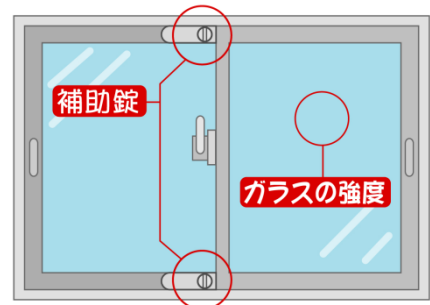

※上記の数値は、「ちばし安全・安心メール」で配信した件数であり、警察の統計数値ではありません。

空き巣にご注意!

居間などの窓ガラスを割って侵入する手口が多発しています。被害に遭わないようご注意ください。

<対策>

- ・補助錠などを活用し、1つのドアに2つ以上かぎをかけましょう。
- ・防犯フィルムを貼るなど、窓ガラスの防犯対策を行いましょう。
- ・植栽を剪定するなど、周囲からの見通しをよくしましょう。
- ・地域で防犯パトロールやあいさつ運動を行いましょう。

マドのチェックポイント

ちばし安全・安心メール配信中!

最新の防犯・防災情報を、電子メールで、携帯電話やパソコンに配信しています。

entry@chiba-an.jp へ空メールを送信し、登録用ホームページにアクセスすることで、簡単に登録できます。(二次元コードリーダー付き携帯電話をお持ちの方は、二次元コードを読み取ることでアドレスが入力されます)

ちばし安全・安心メールに関する詳細は <http://www.chiba-an.jp/> をご覧ください。