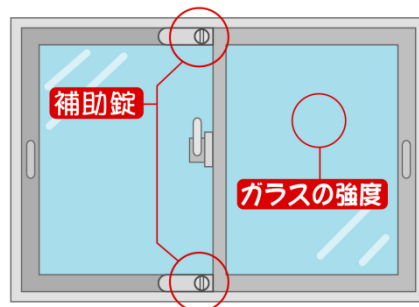

※上記の数値は、「ちばし安全・安心メール」で配信した件数であり、警察の統計数値ではありません。

空き巣にご注意!

居間などの窓ガラスを割って侵入する手口が多発しています。被害に遭わないようご注意ください。

<対策>

- ・補助錠などを活用し、1つのドアに2つ以上かぎをかけましょう。
- ・防犯フィルムを貼るなど、窓ガラスの防犯対策を行いましょう。
- ・植栽を剪定するなど、周囲からの見通しをよくしましょう。
- ・地域で防犯パトロールやあいさつ運動を行いましょう。

マドのチェックポイント

ちばし安全・安心メール配信中!

最新の防犯・防災情報を、電子メールで、携帯電話やパソコンに配信しています。

entry@chiba-an.jp へ空メールを送信し、登録用ホームページにアクセスすることで、簡単に登録できます。(二次元コードリーダー付き携帯電話をお持ちの方は、二次元コードを読み取ることでアドレスが入力されます)

ちばし安全・安心メールに関する詳細は <http://www.chiba-an.jp/> をご覧ください。