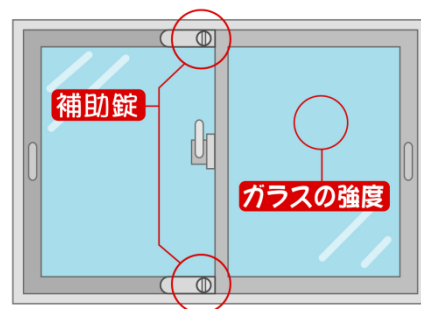

※上記の数値は、「ちばし安全・安心メール」で配信した件数であり、警察の統計数値ではありません。

空き巣にご注意!

居間などの窓ガラスを割って侵入する手口が多発しています。被害に遭わないようご注意ください。

<対策>

- ・補助錠などを活用し、1つのドアに2つ以上かぎをかけましょう。
- ・防犯フィルムを貼るなど、窓ガラスの防犯対策を行いましょう。
- ・植栽を剪定するなど、周囲からの見通しをよくしましょう。
- ・地域で防犯パトロールやあいさつ運動を行いましょう。

マドのチェックポイント

ちばし安全・安心メール配信中!

最新の防犯・防災情報を、電子メールで、携帯電話やパソコンに配信しています。

entry@chiba-an.jp へ空メールを送信し、登録用ホームページにアクセスすることで、簡単に登録できます。(二次元コードリーダー付き携帯電話をお持ちの方は、二次元コードを読み取ることでアドレスが入力されます)

ちばし安全・安心メールに関する詳細は <http://www.chiba-an.jp/> をご覧ください。