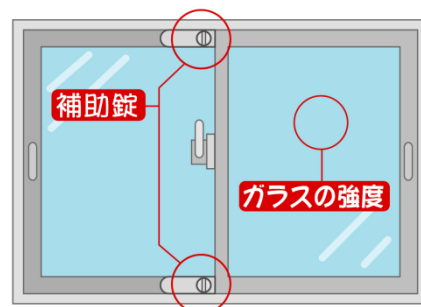

※上記の数値は、「ちばし安全・安心メール」で配信した件数であり、警察の統計数値ではありません。

空き巣にご注意!

居間などの窓ガラスを割って侵入する手口が多発しています。被害に遭わないようご注意ください。

<対策>

- ・補助錠などを活用し、1つのドアに2つ以上かぎをかけましょう。
- ・防犯フィルムを貼るなど、窓ガラスの防犯対策を行いましょう。
- ・植栽を剪定するなど、周囲からの見通しをよくしましょう。
- ・地域で防犯パトロールやあいさつ運動を行いましょう。

マドのチェックポイント

ちばし安全・安心メール配信中!

最新の防犯・防災情報を、電子メールで、携帯電話やパソコンに配信しています。

entry@chiba-an.jp へ空メールを送信し、登録用ホームページにアクセスすることで、簡単に登録できます。(二次元コードリーダー付き携帯電話をお持ちの方は、二次元コードを読み取ることでアドレスが入力されます)

ちばし安全・安心メールに関する詳細は <http://www.chiba-an.jp/> をご覧ください。