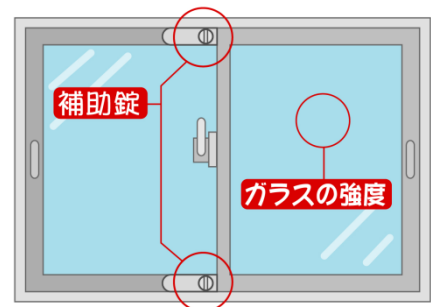

※上記の数値は、「ちばし安全・安心メール」で配信した件数であり、警察の統計数値ではありません。

空き巣にご注意!

居間などの窓ガラスを割って侵入する手口が多発しています。被害に遭わないようご注意ください。

<対策>

- ・補助錠などを活用し、1つのドアに2つ以上かぎをかけましょう。
- ・防犯フィルムを貼るなど、窓ガラスの防犯対策を行いましょう。
- ・植栽を剪定するなど、周囲からの見通しをよくしましょう。
- ・地域で防犯パトロールやあいさつ運動を行いましょう。

マドのチェックポイント

ちばし安全・安心メール配信中!

最新の防犯・防災情報を、電子メールで、携帯電話やパソコンに配信しています。

entry@chiba-an.jp へ空メールを送信し、登録用ホームページにアクセスすることで、簡単に登録できます。(二次元コードリーダー付き携帯電話をお持ちの方は、二次元コードを読み取ることでアドレスが入力されます)

ちばし安全・安心メールに関する詳細は <http://www.chiba-an.jp/> をご覧ください。