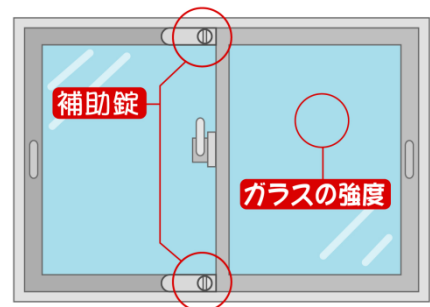

※上記の数値は、「ちばし安全・安心メール」で配信した件数であり、警察の統計数値ではありません。

空き巣にご注意!

居間などの窓ガラスを割って侵入する手口が多発しています。被害に遭わないようご注意ください。

<対策>

- ・補助錠などを活用し、1つのドアに2つ以上かぎをかけましょう。
- ・防犯フィルムを貼るなど、窓ガラスの防犯対策を行いましょう。
- ・植栽を剪定するなど、周囲からの見通しをよくしましょう。
- ・地域で防犯パトロールやあいさつ運動を行いましょう。

マドのチェックポイント

ちばし安全・安心メール配信中!

最新の防犯・防災情報を、電子メールで、携帯電話やパソコンに配信しています。

entry@chiba-an.jp へ空メールを送信し、登録用ホームページにアクセスすることで、簡単に登録できます。(二次元コードリーダー付き携帯電話をお持ちの方は、二次元コードを読み取ることでアドレスが入力されます)

ちばし安全・安心メールに関する詳細は <http://www.chiba-an.jp/> をご覧ください。