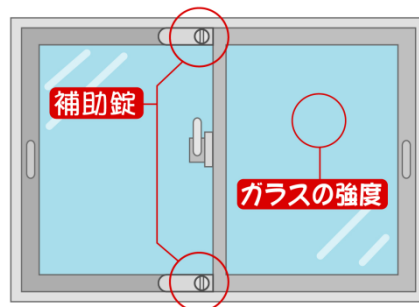

※上記の数値は、「ちばし安全・安心メール」で配信した件数であり、警察の統計数値ではありません。

空き巣にご注意！

居間などの窓ガラスを割って侵入する手口が多発しています。被害に遭わないようご注意ください。

<対策>

- ・補助錠などを活用し、1つのドアに2つ以上かぎをかけましょう。
- ・防犯フィルムを貼るなど、窓ガラスの防犯対策を行いましょう。
- ・植栽を剪定するなど、周囲からの見通しをよくしましょう。
- ・地域で防犯パトロールやあいさつ運動を行いましょう。

マドのチェックポイント

ちばし安全・安心メール配信中！

最新の防犯・防災情報を、電子メールで、携帯電話やパソコンに配信しています。

entry@chiba-an.jp へ空メールを送信し、登録用ホームページにアクセスすることで、簡単に登録できます。(二次元コードリーダー付き携帯電話をお持ちの方は、二次元コードを読み取ることでアドレスが入力されます)

ちばし安全・安心メールに関する詳細は <http://www.chiba-an.jp/> をご覧ください。