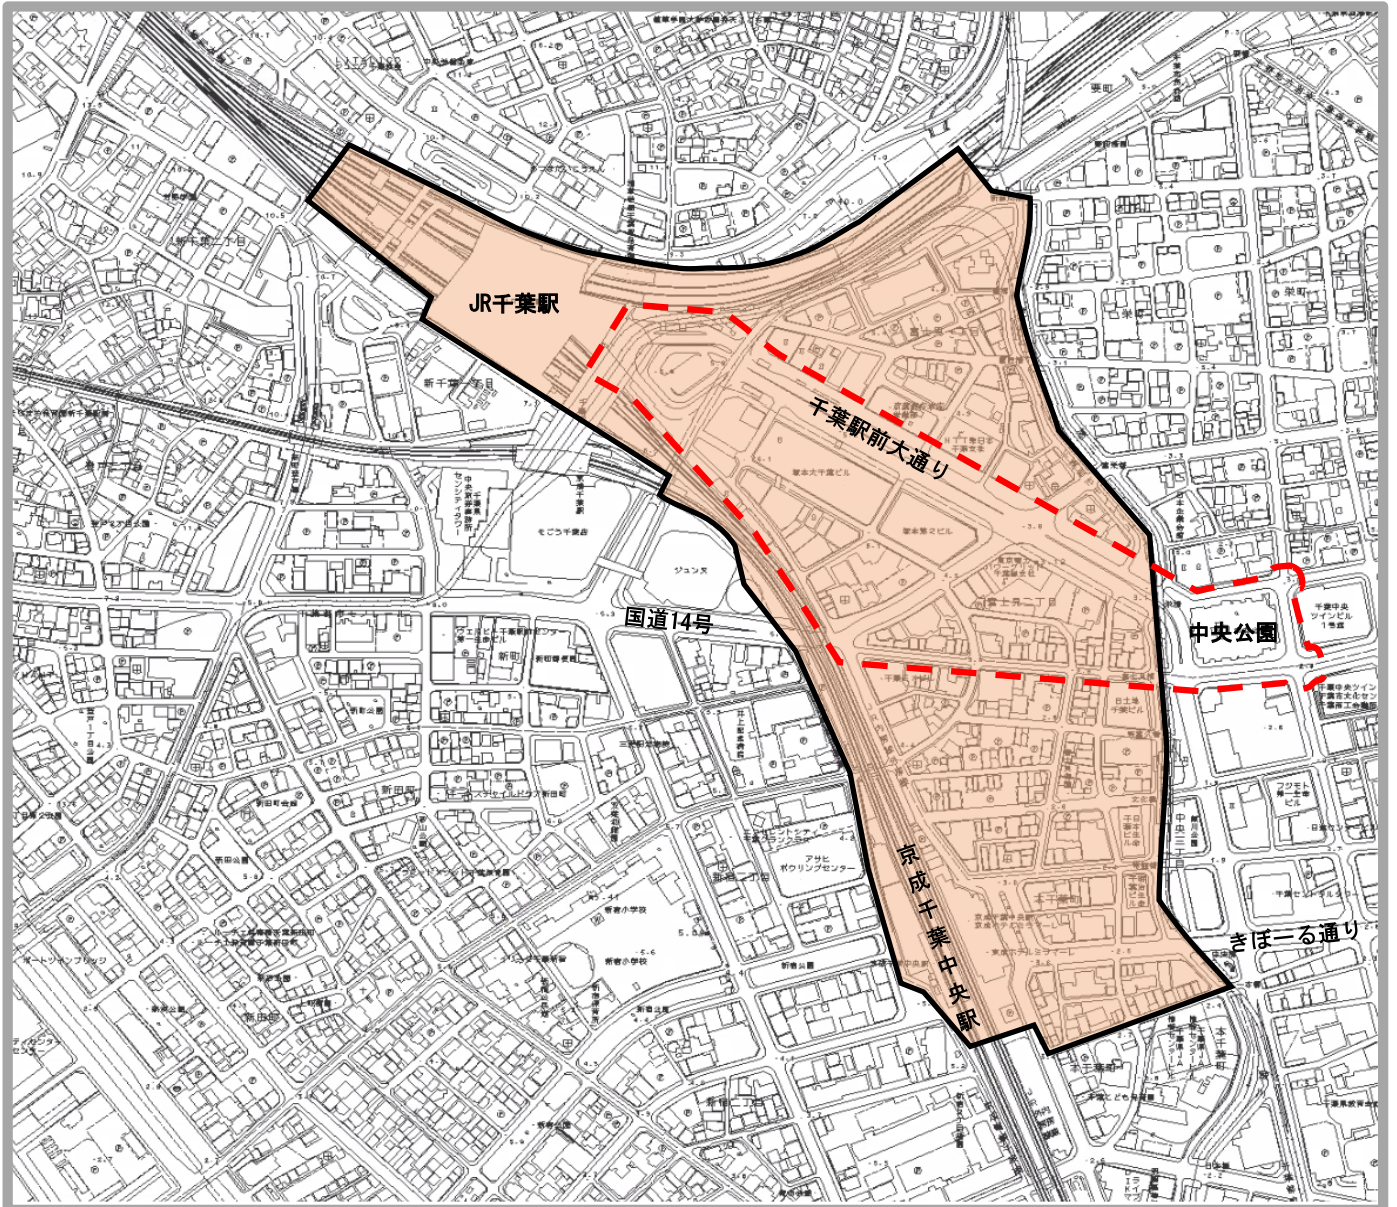

別図（中央区富士見地区）

客引き行為等禁止区域

路上喫煙等・ポイ捨て取締り地区

客引き行為等禁止区域の住所

- ・中央区新千葉1丁目1番
- ・中央区富士見1丁目・2丁目
- ・中央区本千葉町（1番から7番、14番から16番）