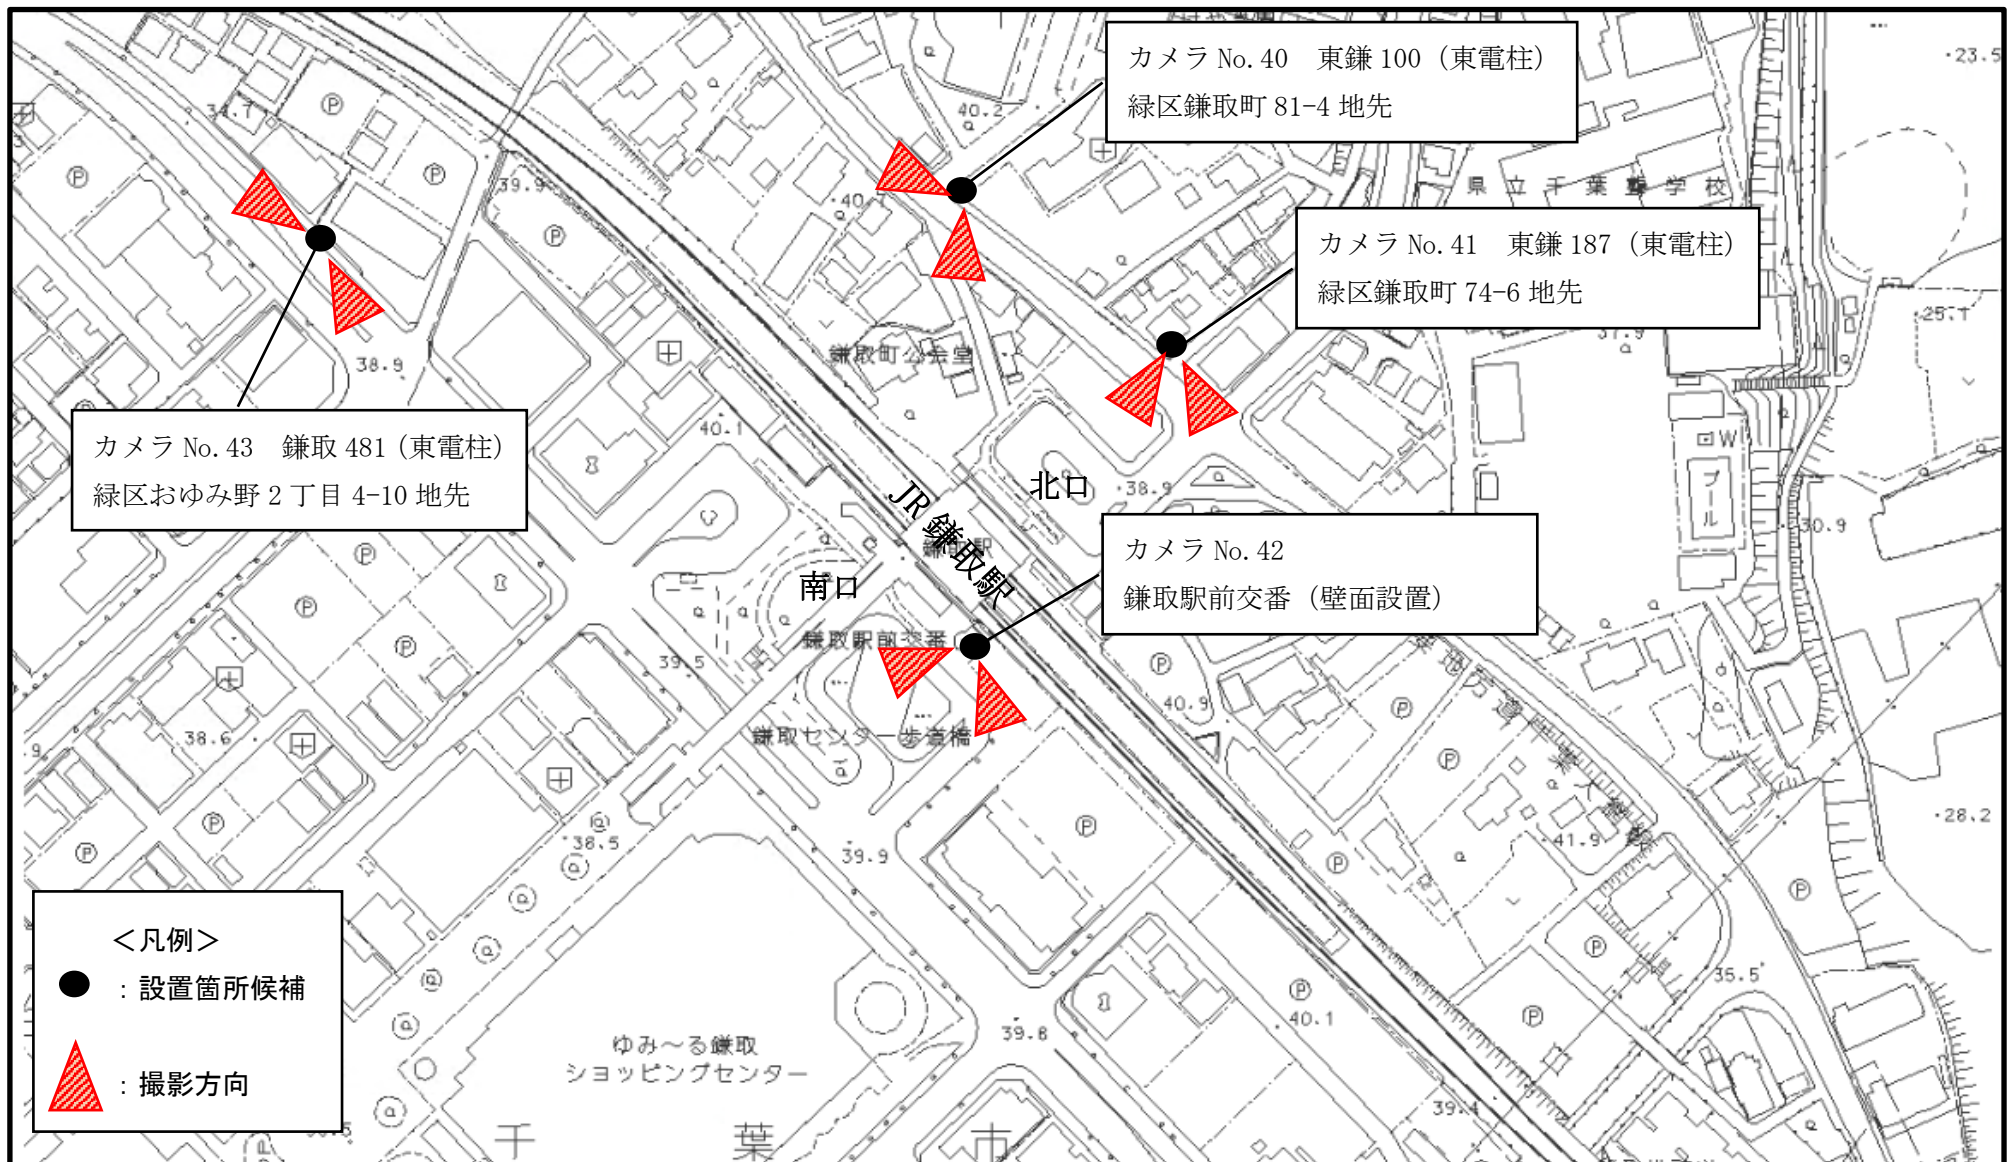

# 防犯カメラ設置箇所（候補）図 【鎌取駅】

防犯カメラ 設置箇所（詳細）

カメラ No. 40  
東鎌 100（東電柱）  
緑区鎌取町 81-4  
地先

カメラ No. 41  
東鎌 187（東電柱）  
緑区鎌取町 74-6  
地先

カメラ No. 42  
鎌取駅前交番（壁  
面設置）

カメラ No. 43  
鎌取 481（東電柱）  
緑区おゆみ野 2 丁  
目 4-10 地先