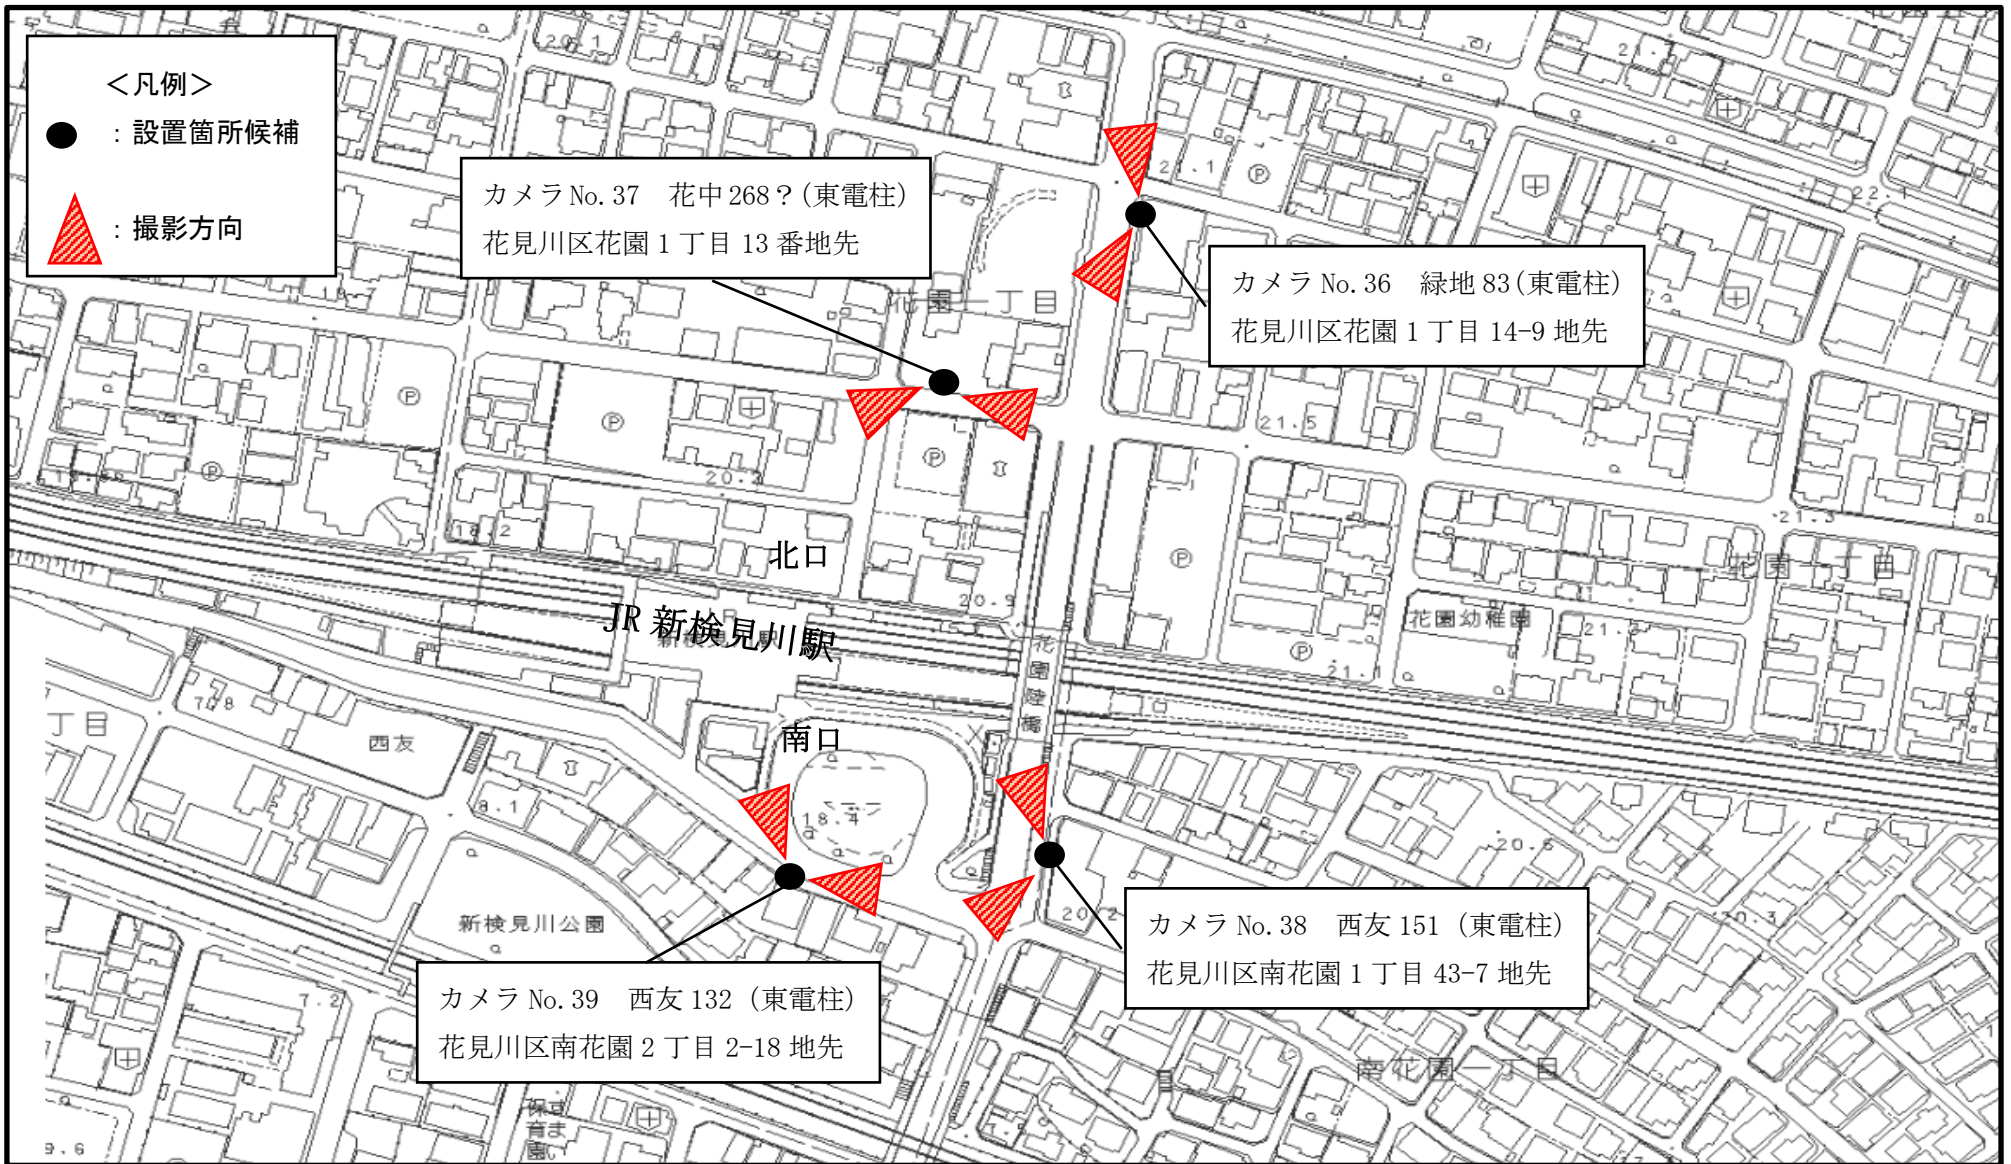

防犯カメラ設置箇所（候補）図 【新検見川駅】

防犯カメラ 設置箇所（詳細）

カメラ No. 36
緑地 83 (東電柱)
花見川区花園 1
丁目 14-9 地先

カメラ No. 37
花中 268? (東電柱)
花見川区花園 1
丁目 13 番地先

カメラ No. 38
西友 151 (東電
柱)
花見川区南花園
1丁目 43-7 地先

カメラ No. 39
西友 132 (東電
柱)
花見川区南花園
2丁目 2-18 地先