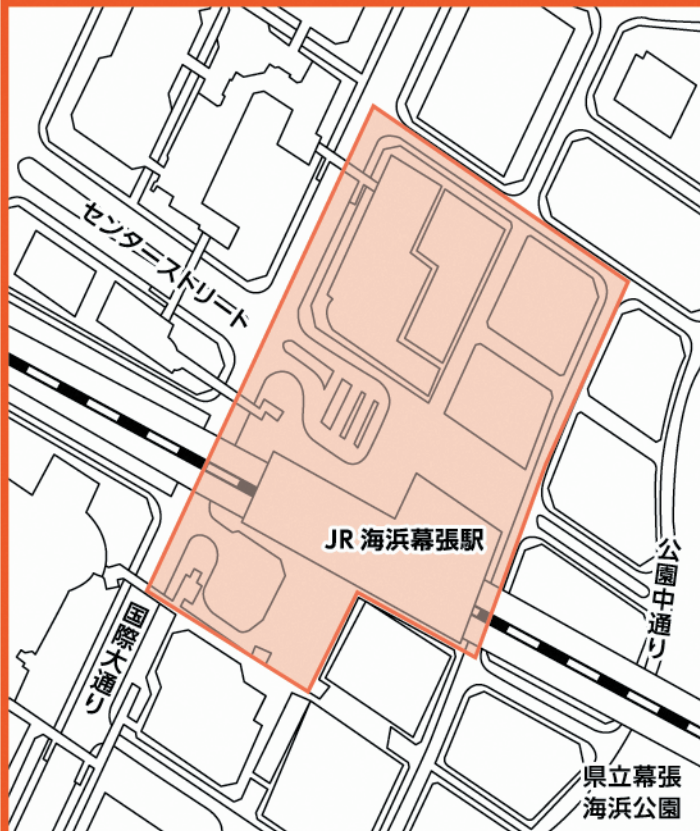

客引き行為等 禁止区域について

市民のみなさまが安心して公共の場所を通行、利用することができる環境を確保するため、特に必要があると認める区域として、下記のとおり「客引き行為等禁止区域」を指定しています。

客引き・スカウト
禁止!

一客引き行為等禁止区域図一

禁止区域

JR海浜幕張駅地区

美浜区ひび野1丁目・2丁目の一部

中央区富士見地区

中央区新千葉1丁目1番

中央区富士見1丁目・2丁目

中央区本千葉町(1番から7番、14番から16番)