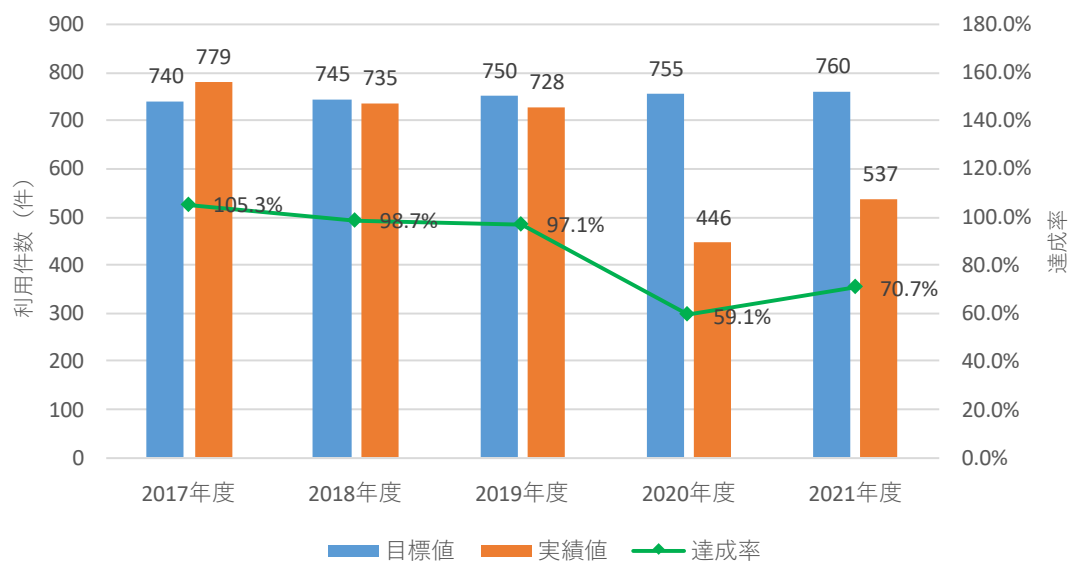

「会議室利用件数」の年度別推移

「談話室利用件数」の年度別推移

「登録団体数」の年度別推移

「施設利用者数」の年度別推移

「ボランティア募集情報掲出数」の年度別推移

「“まちなかボランティア”養成人数」の年度別推移

「専門家による個別相談件数」の年度別推移