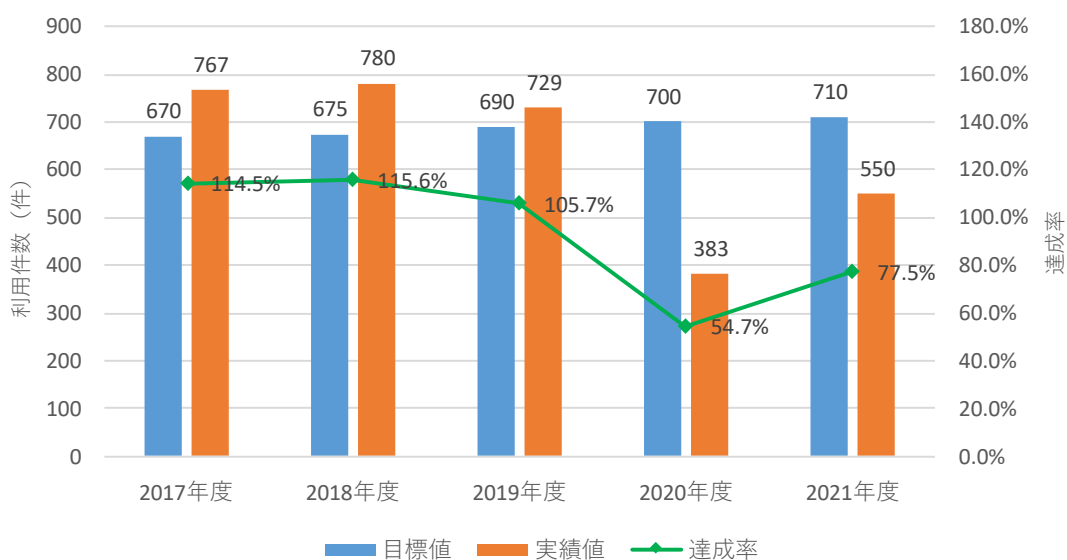

「会議室利用件数」の年度別推移

「談話室利用件数」の年度別推移

「登録団体数」の年度別推移

「施設利用者数」の年度別推移

「ボランティア募集情報掲出数」の年度別推移

「“まちなかボランティア”養成人数」の年度別推移

「専門家による個別相談件数」の年度別推移