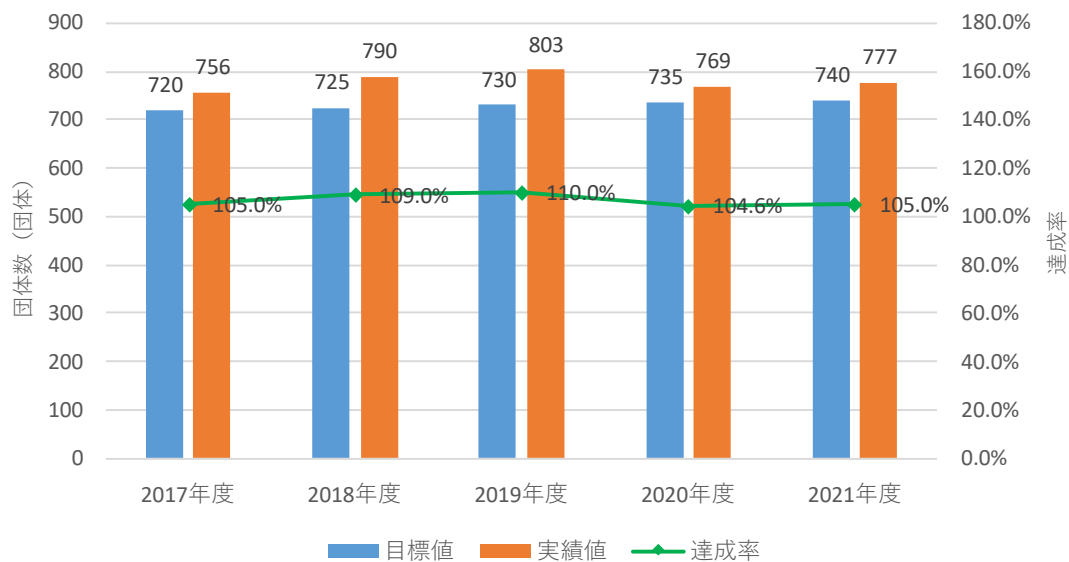

「会議室利用件数」の年度別推移

「談話室利用件数」の年度別推移

「登録団体数」の年度別推移

「施設利用者数」の年度別推移

「ボランティア募集情報掲出数」の年度別推移

「“まちなかボランティア”養成人数」の年度別推移

「専門家による個別相談件数」の年度別推移