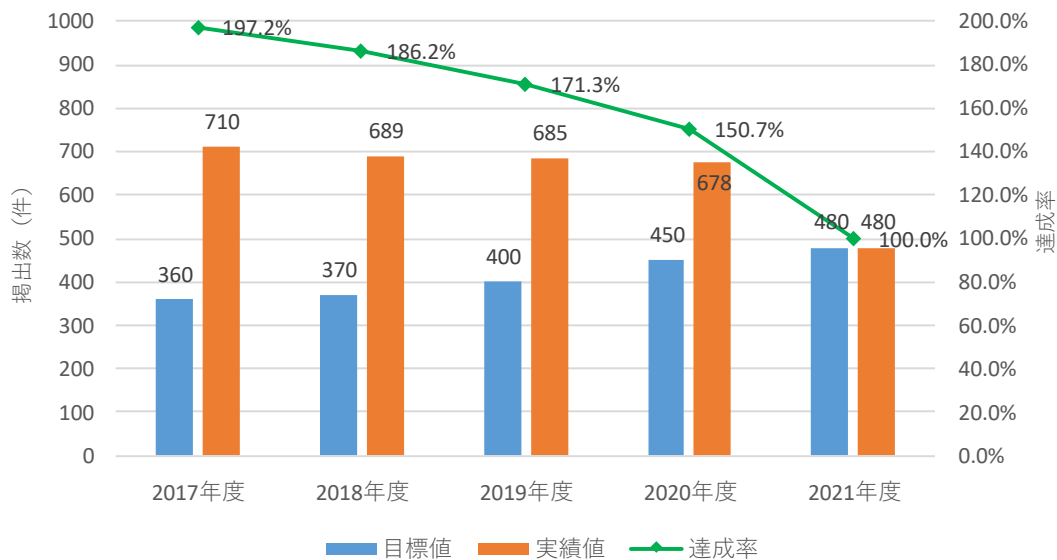

「会議室利用件数」の年度別推移

「談話室利用件数」の年度別推移

「登録団体数」の年度別推移

「施設利用者数」の年度別推移

「ボランティア募集情報掲出数」の年度別推移

「“まちなかボランティア”養成人数」の年度別推移

「専門家による個別相談件数」の年度別推移