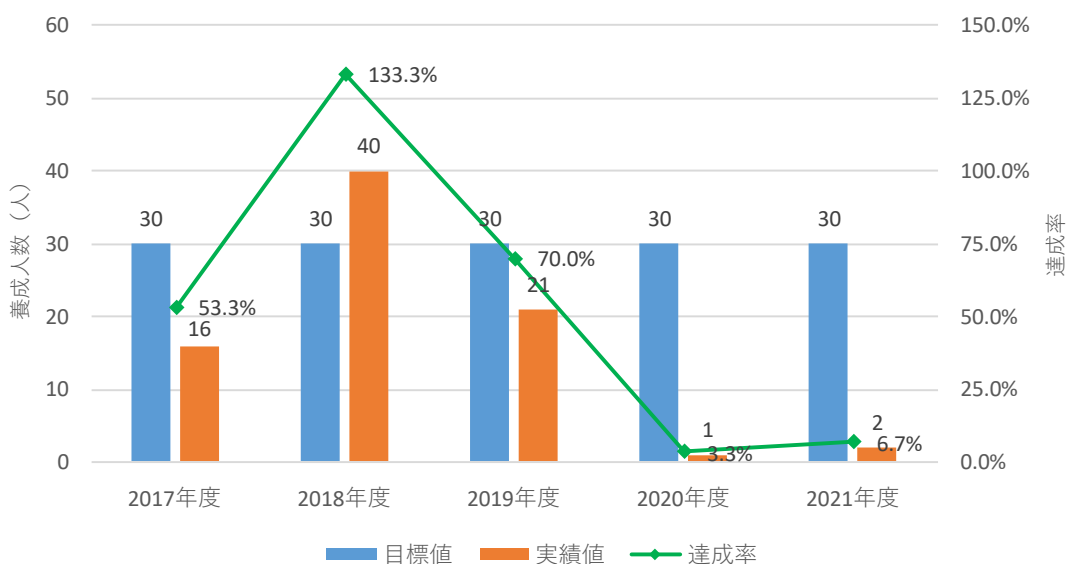

「会議室利用件数」の年度別推移

「談話室利用件数」の年度別推移

「登録団体数」の年度別推移

「施設利用者数」の年度別推移

「ボランティア募集情報掲出数」の年度別推移

「“まちなかボランティア”養成人数」の年度別推移

「専門家による個別相談件数」の年度別推移