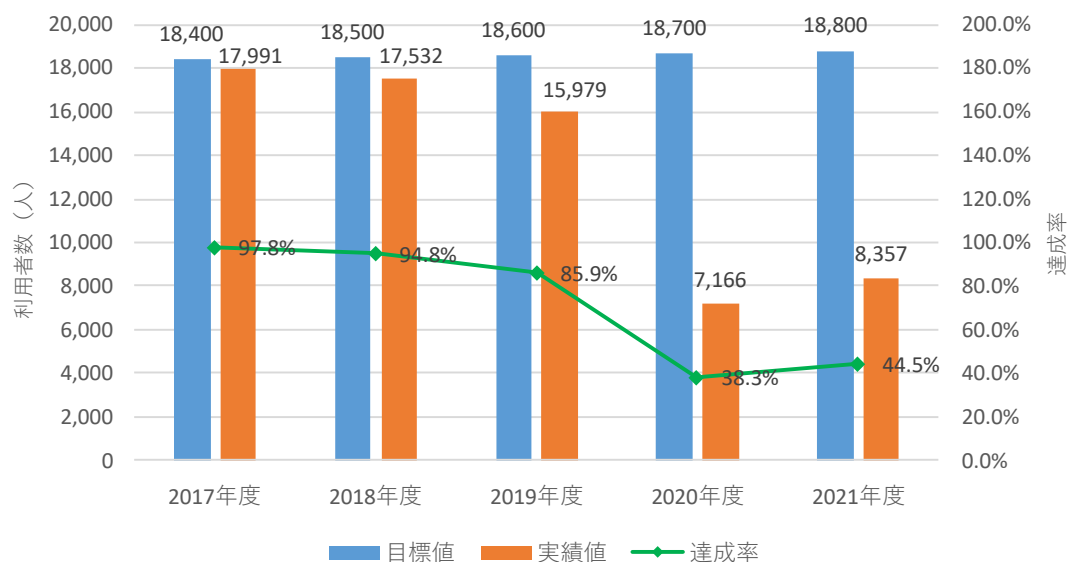

「会議室利用件数」の年度別推移

「談話室利用件数」の年度別推移

「登録団体数」の年度別推移

「施設利用者数」の年度別推移

「ボランティア募集情報掲出数」の年度別推移

「“まちなかボランティア”養成人数」の年度別推移

「専門家による個別相談件数」の年度別推移