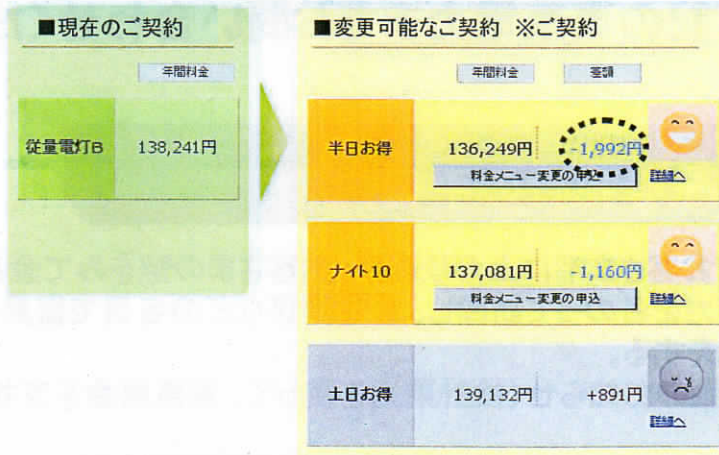

でんき家計簿

インターネットでわが家の電気料金を簡単チェック！ 「でんき家計簿」のご紹介

毎月の電気ご使用量と料金をはじめ、お客さまのライフスタイルに合った料金メニューや省エネなどのアドバイスをインターネットで簡単にご確認いただけるサービス(無料)です。

ポイント

毎月の電気のご使用量と料金をグラフでチェックできる！

すでに25万人が
ご利用
(H25.10月現在)

ポイント

料金メニュー選びに役立つ試算ができる！
料金メニューごとの試算結果をご確認いただけます。

試算結果が
良ければ
インターネットで
メニュー変更の
申し込みも可能！

ポイント

ライフスタイルに合ったスマートで快適な電気の使い方がわかる！
お客さまの一日の電気の使い方の特徴がわかるほか、さまざまな
アドバイスをお知らせします。

ポイント

各種お手続きが簡単にできる！
電気だけでなく、水道・ガスなどのお引越手続きも一括で行うことができる
「引越れんらく帳」をご利用できます。

「でんき家計簿」のお申し込みはこちら