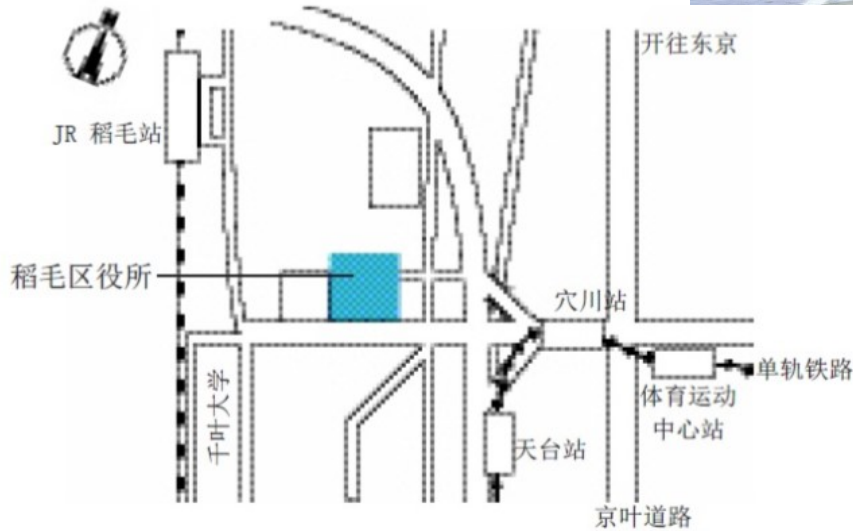

稲毛区役所

〒263-8733 稲毛区穴川4-12-1

TEL 043-284-6109

いなげやくしよ
稲毛区役所

いなげあながわ

〒263-8733 稲毛区穴川 4-12-1

TEL 043-284-6109

若叶区役所

〒264-8733 若叶区桜木北2-1-1

TEL 043-233-8126

わかばやくしよ
若葉区役所

わかばくさくらぎきた

〒264-8733 若葉区桜木北2-1-1

TEL 043-233-8126