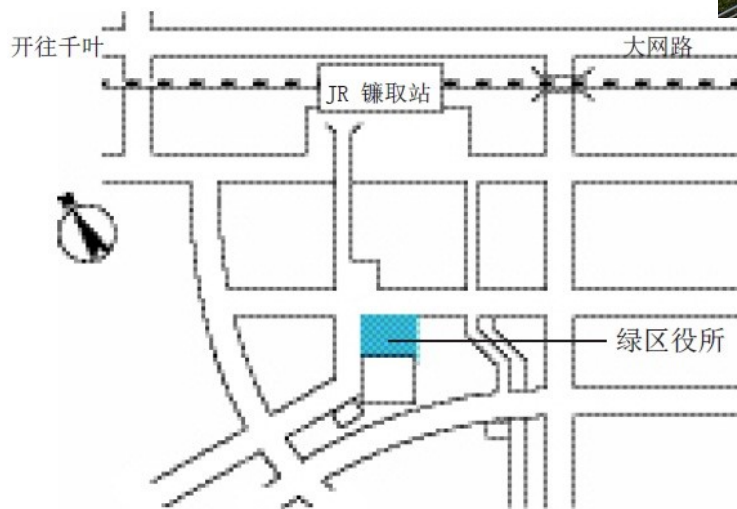

緑区役所

〒266-8733 緑区おゆみ野3-15-3

TEL 043-292-8109

みどりくやくしょ

緑区役所

〒266-8733 緑区おゆみ野3-15-3

TEL 043-292-8109

美浜区役所

〒261-8733 美浜区真砂5-15-1

TEL 043-270-3126

みはまくやくしょ

美浜区役所

〒261-8733 美浜区真砂 5-15-1

TEL 043-270-3126