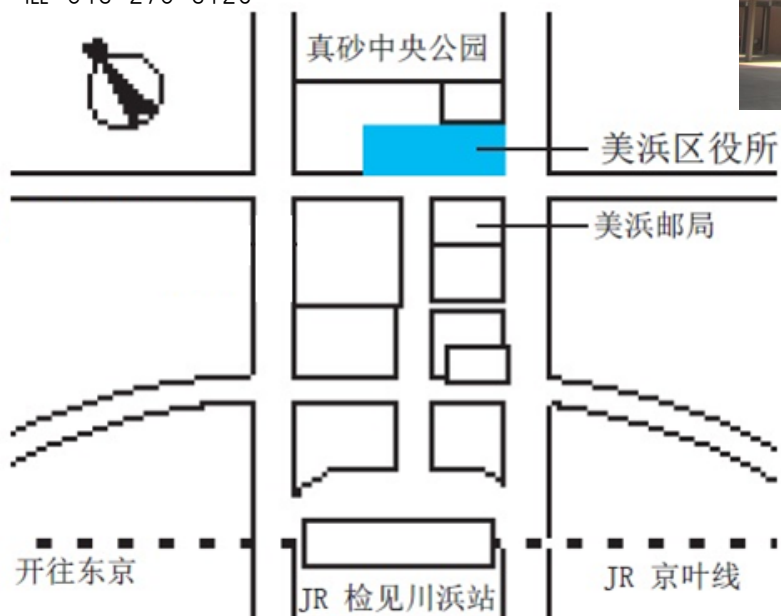

美浜区役所

〒261-8733 美浜区真砂5-15-1

TEL 043-270-3126

みはまくやくしょ

美浜区役所

〒261-8733 美浜区真砂 5-15-1

TEL 043-270-3126

千葉市生活通

发布时间:2020年4月

编辑・发行: 千葉市总务局市长公室国际交流课

地址: 邮编260-8722 千葉市中央区千葉港1番1号

电话:043-245-5018

《千葉市生活通》所登載的信息或政策是截止2020年4月的最新信息。

千葉市生活ガイドブック

令和2年4月発行

表紙イラスト: 齋藤 圭子