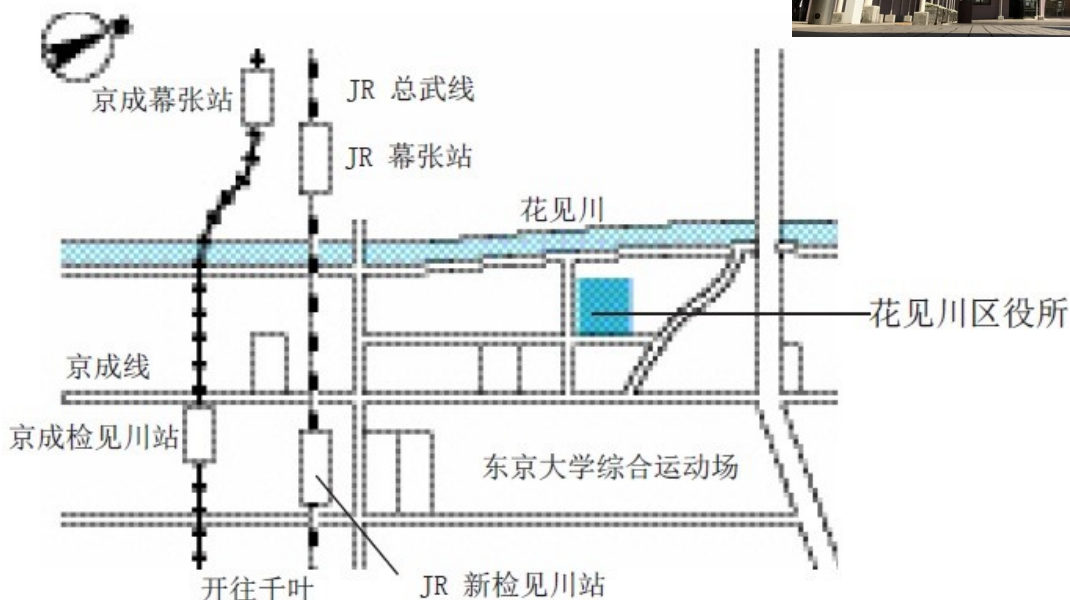

TEL 043-275-6236

はなみがわくやくしよ
花見川区役所

はなみがわくみずほ
〒262-8733 花見川区瑞穂1-1
TEL 043-275-6236

稲毛区役所

〒263-8733 稲毛区穴川4-12-1

TEL 043-284-6109

いなげやくしよ
稲毛区役所

いなげあながわ