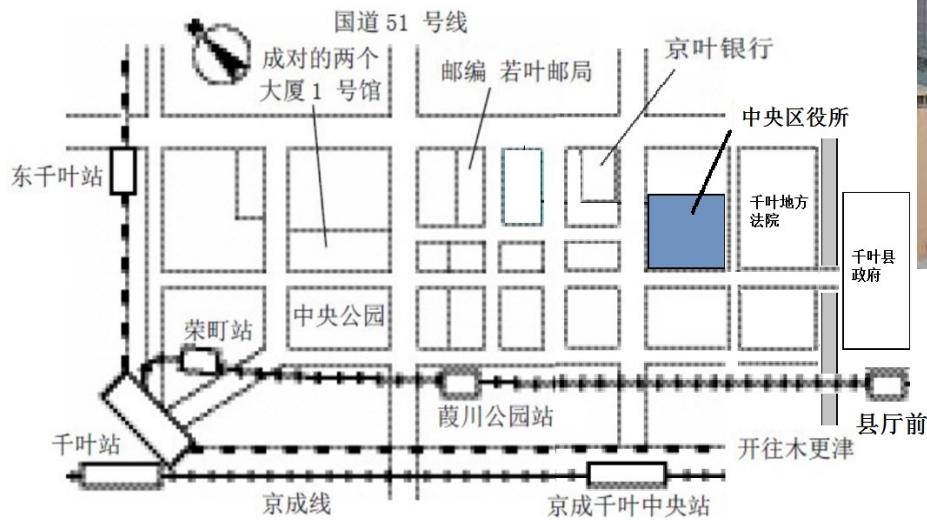

各区役所

中央区役所

〒260-8733 中央区中央4-5-1 きぼ一る11楼

TEL 043-221-2109

ちゅうおうくやくしよ
中央区役所

ちゅうおうくちゅうおう
〒260-8733 中央区中央4-5-1 きぼ一る11F
TEL 043-221-2109

花見川区役所

〒262-8733 花見川区瑞穂1-1