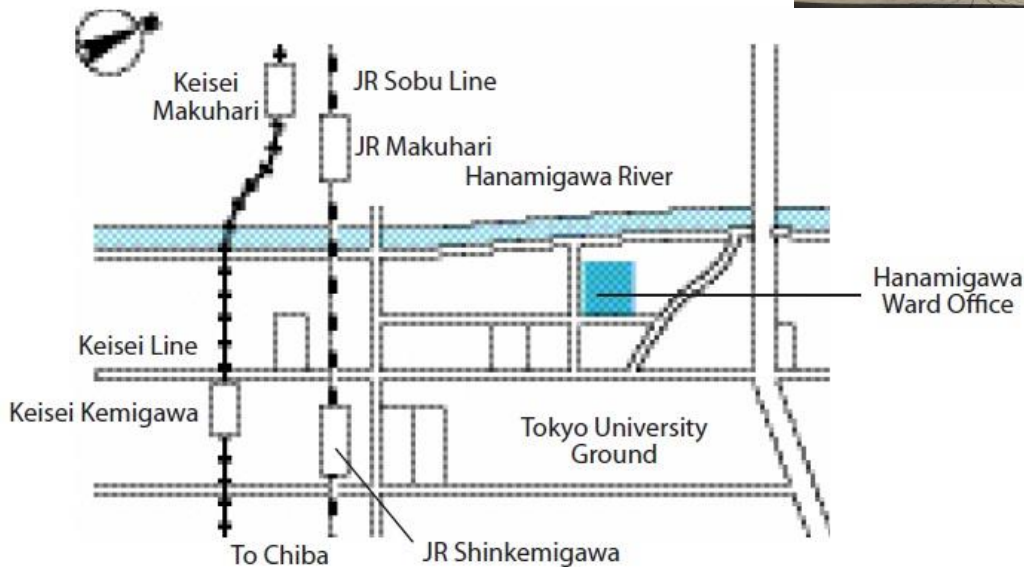

Văn Phòng Quận

かくくやくしよ
各区役所

Quận Chuo (Chuo-Ku)

Chuo-ku, Chuo 4-5-1, Qiball Tầng 11, 〒260-8733

Điện thoại 043-221-2111

ちゅうおうくやくしよ
中央区役所

ちゅうおうくちゅうおう
〒 260-8733 中央区中央4-5-1 きぼーる11F
TEL043-221-2111

Quận Hanamigawa (Hanamigawa-Ku)

Hanamigawa-ku, Mizuho 1-1, 〒262-8733

Điện thoại 043-275-6111

はなみがわくやくしよ
花見川区役所

はなみがわくみずほ
〒 262-8733 花見川区瑞穂 1-1
TEL043-275-6111