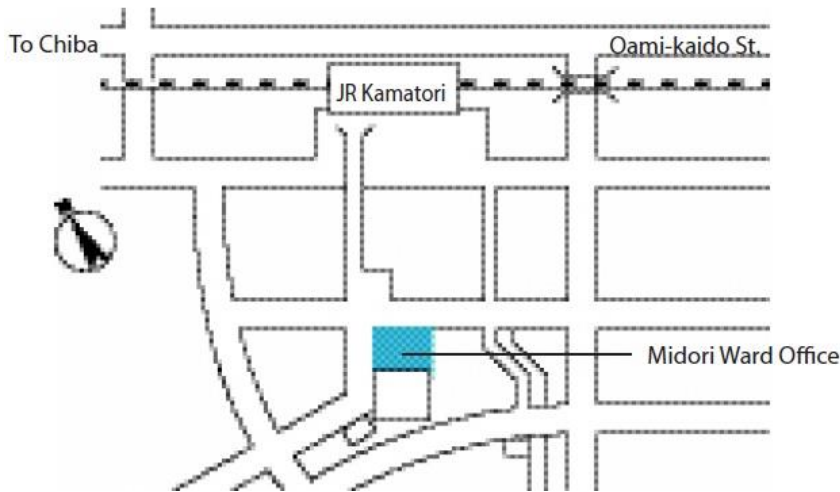

Quận Midori (Midori-Ku)

Midori-ku, Oyumino 3-15-3, 〒266-8733

Điện thoại 043-292-8111

みどりくやくしょ
緑区役所

〒266-8733 緑区おゆみ野3-15-3

TEL043-292-8111

Quận (Mihama-Ku)

Mihama-ku, Masago 5-15-1, 〒261-8733

Điện thoại 043-270-3111

みはまくやくしょ
美浜区役所

〒261-8733 美浜区真砂 5-15-1

TEL043-270-3111