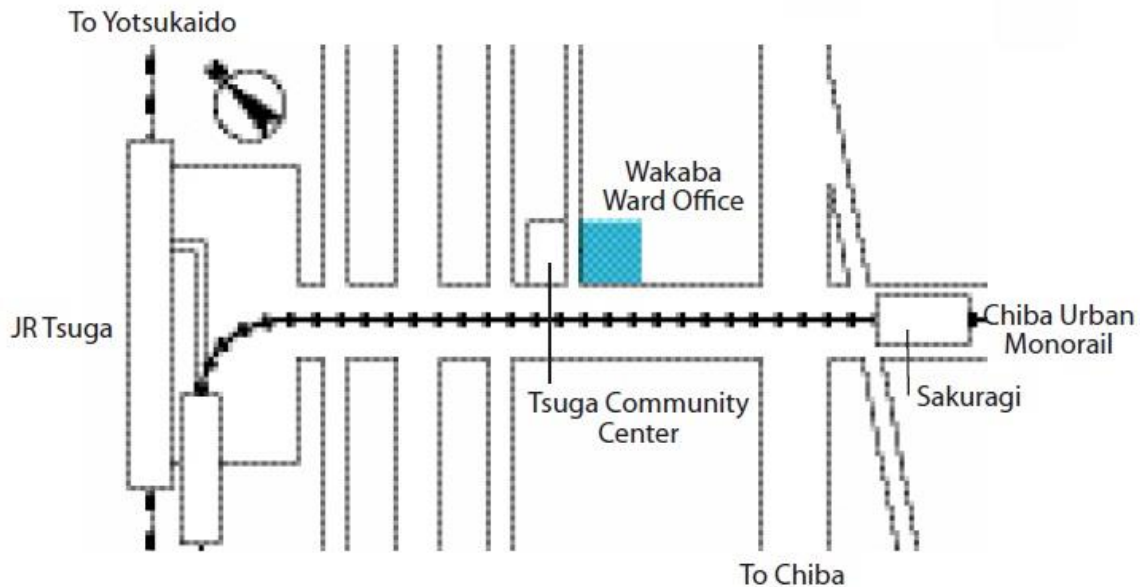

Quận Inage (Inage-Ku)

Inage-ku, Anagawa 4-12-1, 〒263-8733

Điện thoại 043-284-6111

いなげくやくしよ
稲毛区役所

いなげくあながわ
〒 263-8733 稲毛区穴川 4-12-1

TEL043-284-6111

Quận Wakaba (Wakaba-Ku)

Wakaba-ku, Sakuragi-kita 2-1-1, 〒264-8733

Điện thoại 043-233-8111

わかばくやくしよ
若葉区役所

わかばくさくらぎきた
〒 264-8733 若葉区桜木北2-1-1

TEL043-233-8111