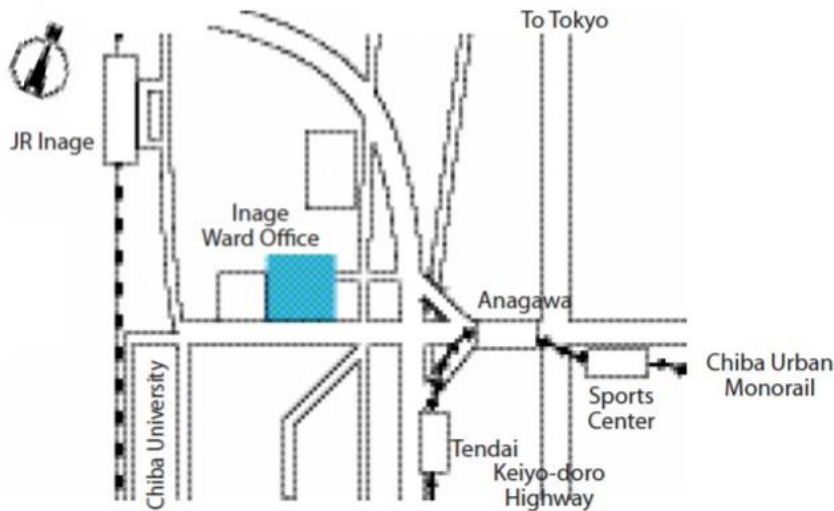

いなげくやくしよ
稲毛区役所

いなげくあながわ
〒 263-8733 稲毛区穴川 4-12-1

TEL043-284-6111

Quận Wakaba (Wakaba-Ku)

Wakaba-ku, Sakuragi-kita 2-1-1, 〒264-8733

Điện thoại 043-233-8111

わかばくやくしよ
若葉区役所

わかばくさくらぎきた
〒 264-8733 若葉区桜木北2-1-1