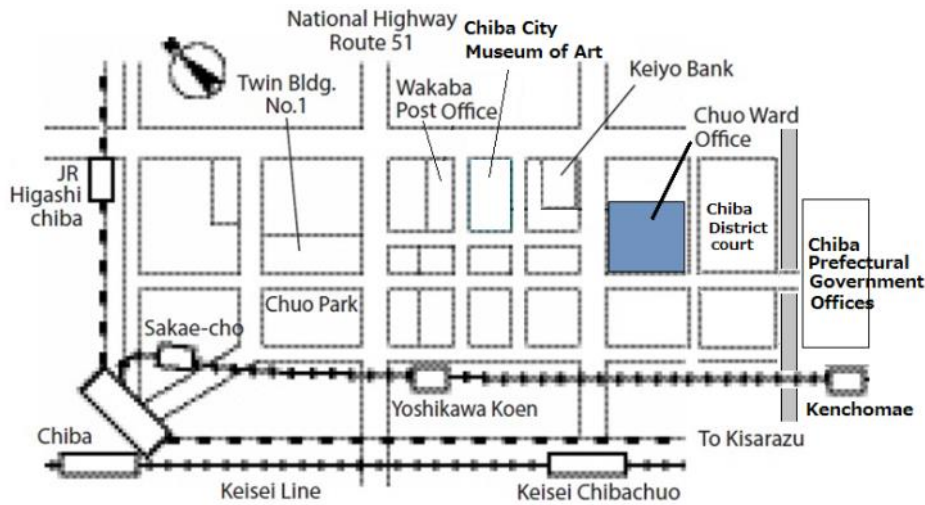

Văn Phòng Quận

かくくやくしよ
各区役所

Quận Chuo (Chuo-Ku)

Chuo-ku, Chuo 4-5-1, Qiball Tầng 11, 〒260-8733

Điện thoại 043-221-2111

ちゅうおうくやくしよ
中央区役所

ちゅうおうくちゅうおう
〒 260-8733 中央区中央4-5-1 きぼーる11F
TEL043-221-2111

Quận Hanamigawa (Hanamigawa-Ku)

Hanamigawa-ku, Mizuho 1-1, 〒262-8733

Điện thoại 043-275-6111

はなみがわくやくしよ
花見川区役所

はなみがわくみずほ
〒 262-8733 花見川区瑞穂 1-1
TEL043-275-6111

Quận Inage (Inage-Ku)

Inage-ku, Anagawa 4-12-1, 〒263-8733

Điện thoại 043-284-6111