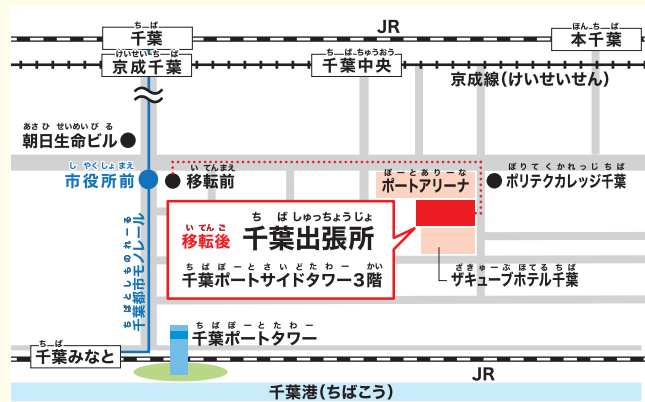

@0261khol

LINE相談

POST CARD

在留資格や再入国許可の
手続きは
こちらにご相談ください

東京出入国在留管理局千葉出張所
Tokyo Regional Immigration Services Bureau Chiba Branch Office

窓⌒電話で相談する

Google Map

千葉市中央区間屋町1-35
千葉ポートサイドタワー3階

☎043-242-6597

2024年9月24日に移転しました

便利なツールのご紹介

千葉市生活ガイド
千葉市で生活していく上で最低限必要な
ルールや情報を知ることができます!

- A Guide to Living in Chiba City
- 千叶市生活指南
- 지바시 생활 가이드
- Hướng dẫn cuộc sống tại thành phố Chiba
- Guía útil para la vida de la Ciudad de Chiba