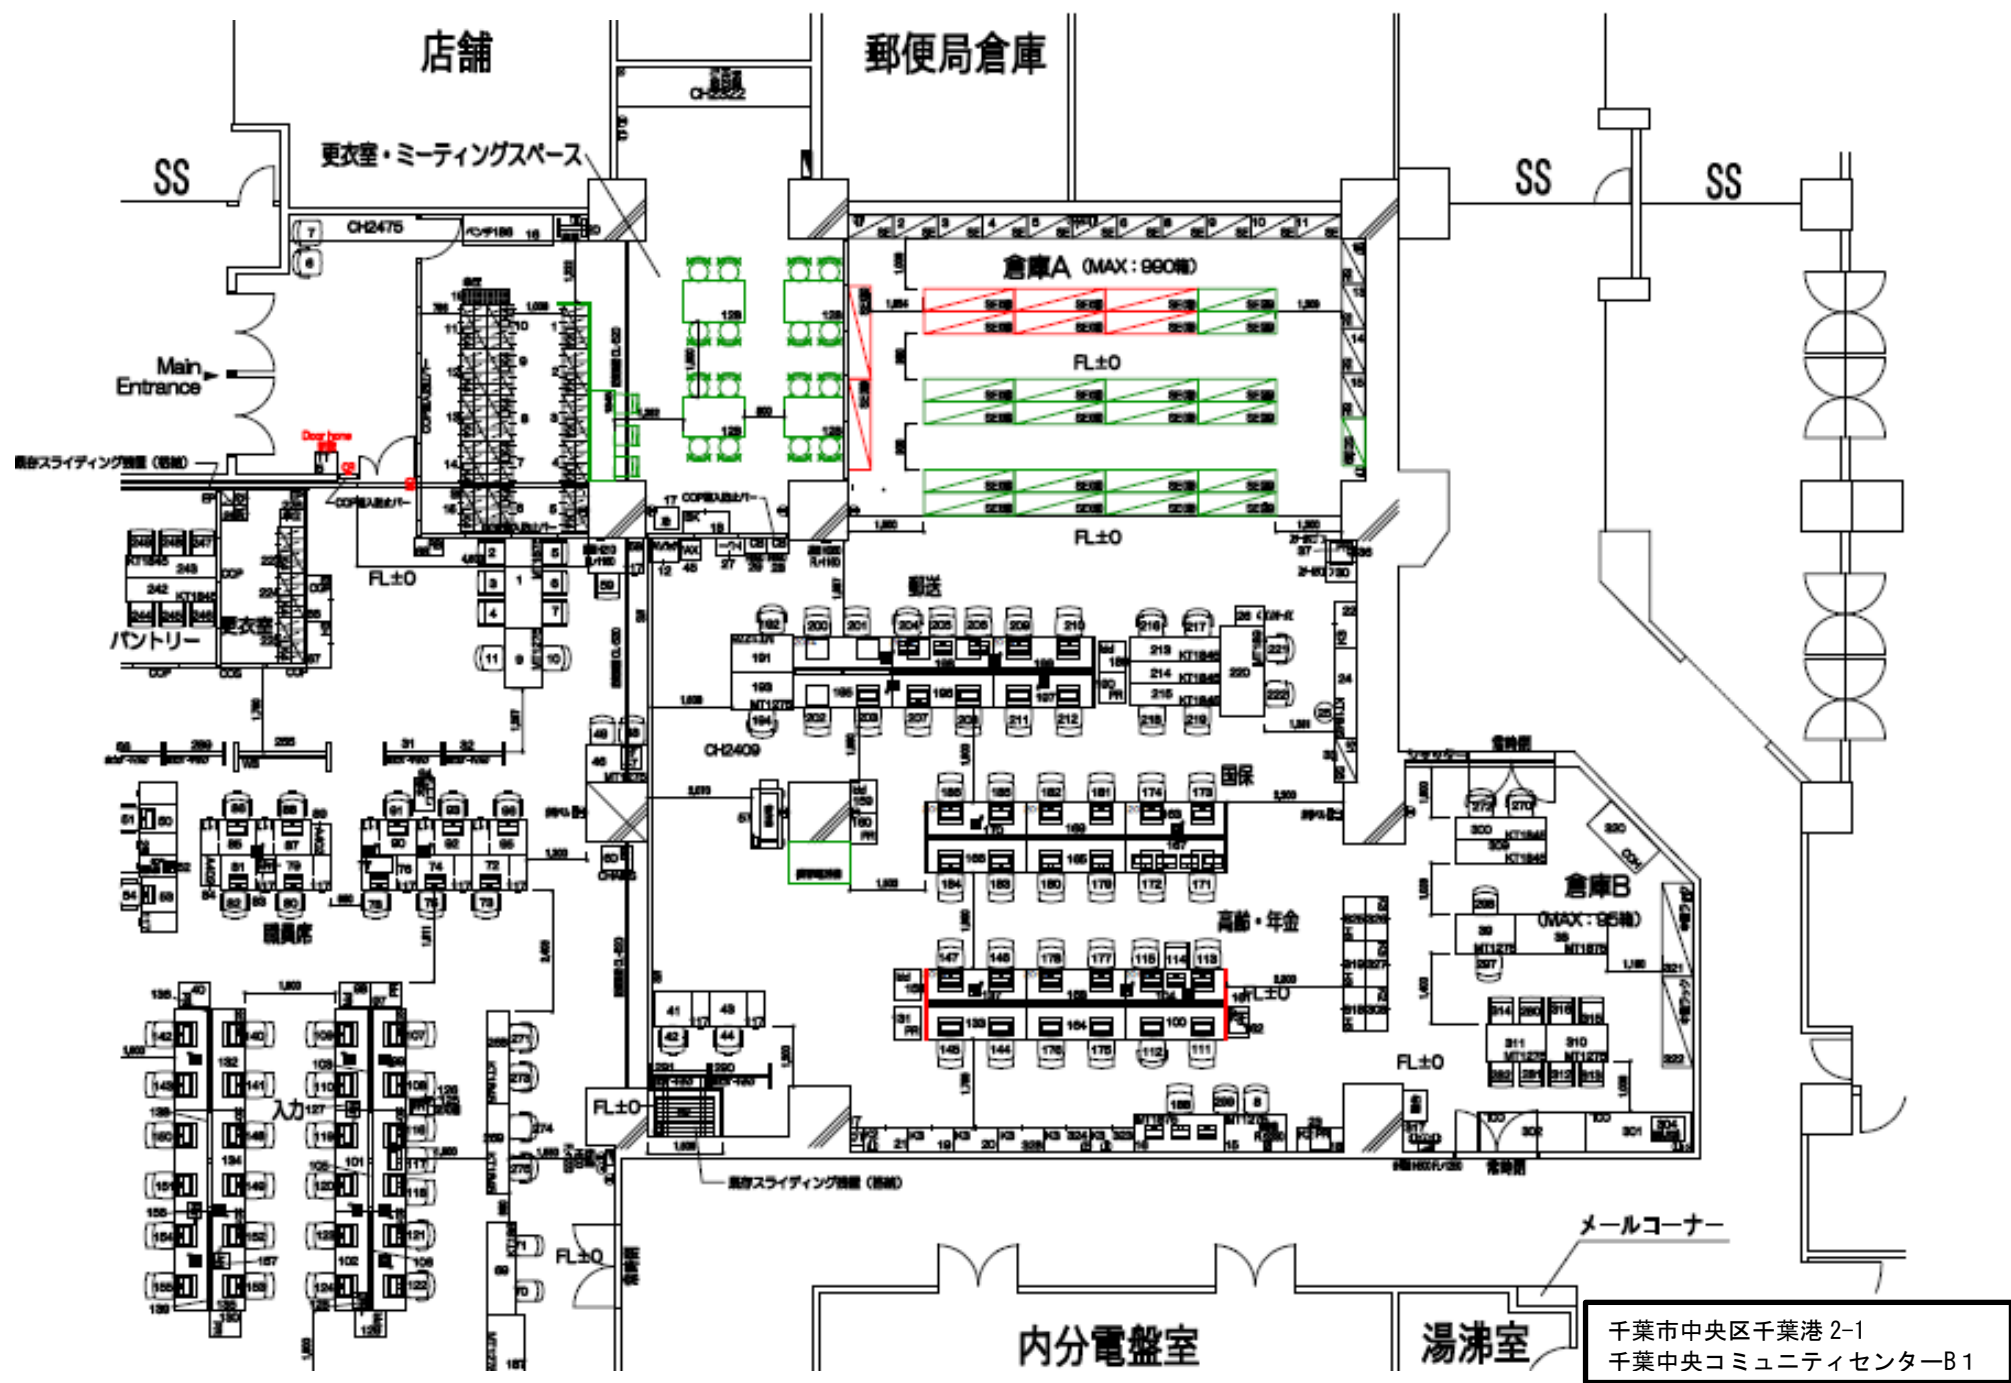

# 区政事務センターフロアレイアウト

千葉市中央区千葉港 2-1  
 千葉中央コミュニティセンターB1