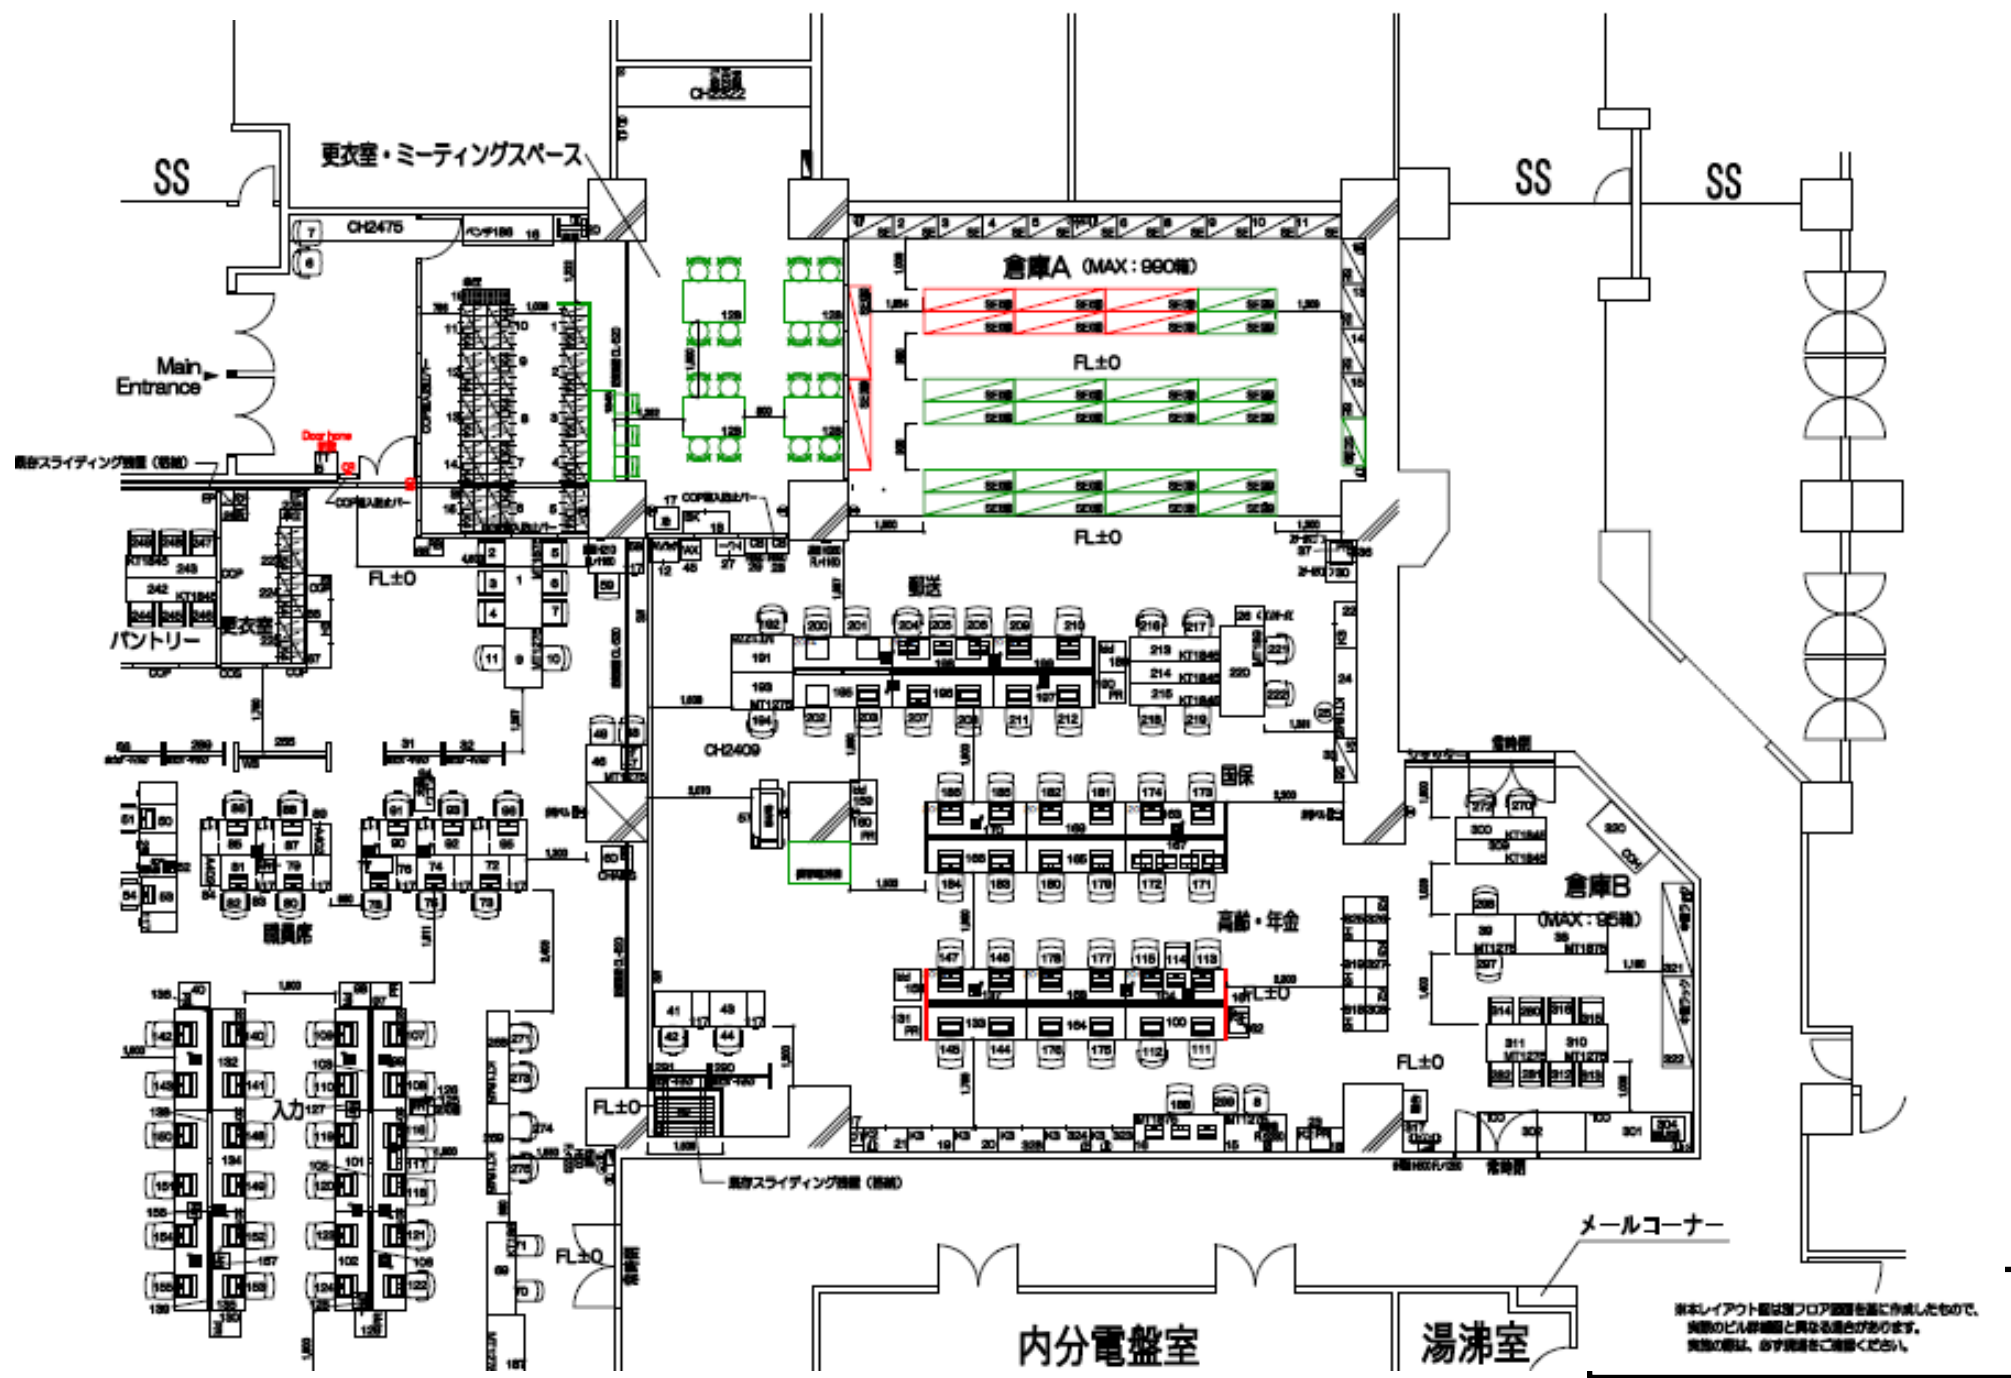

区政事務センターフロアレイアウト

※本レイアウト図は概フロア図を基に作成したもので、
 実際のビル詳細図と異なる場合があります。
 実際の図は、必ず現場をご確認ください。