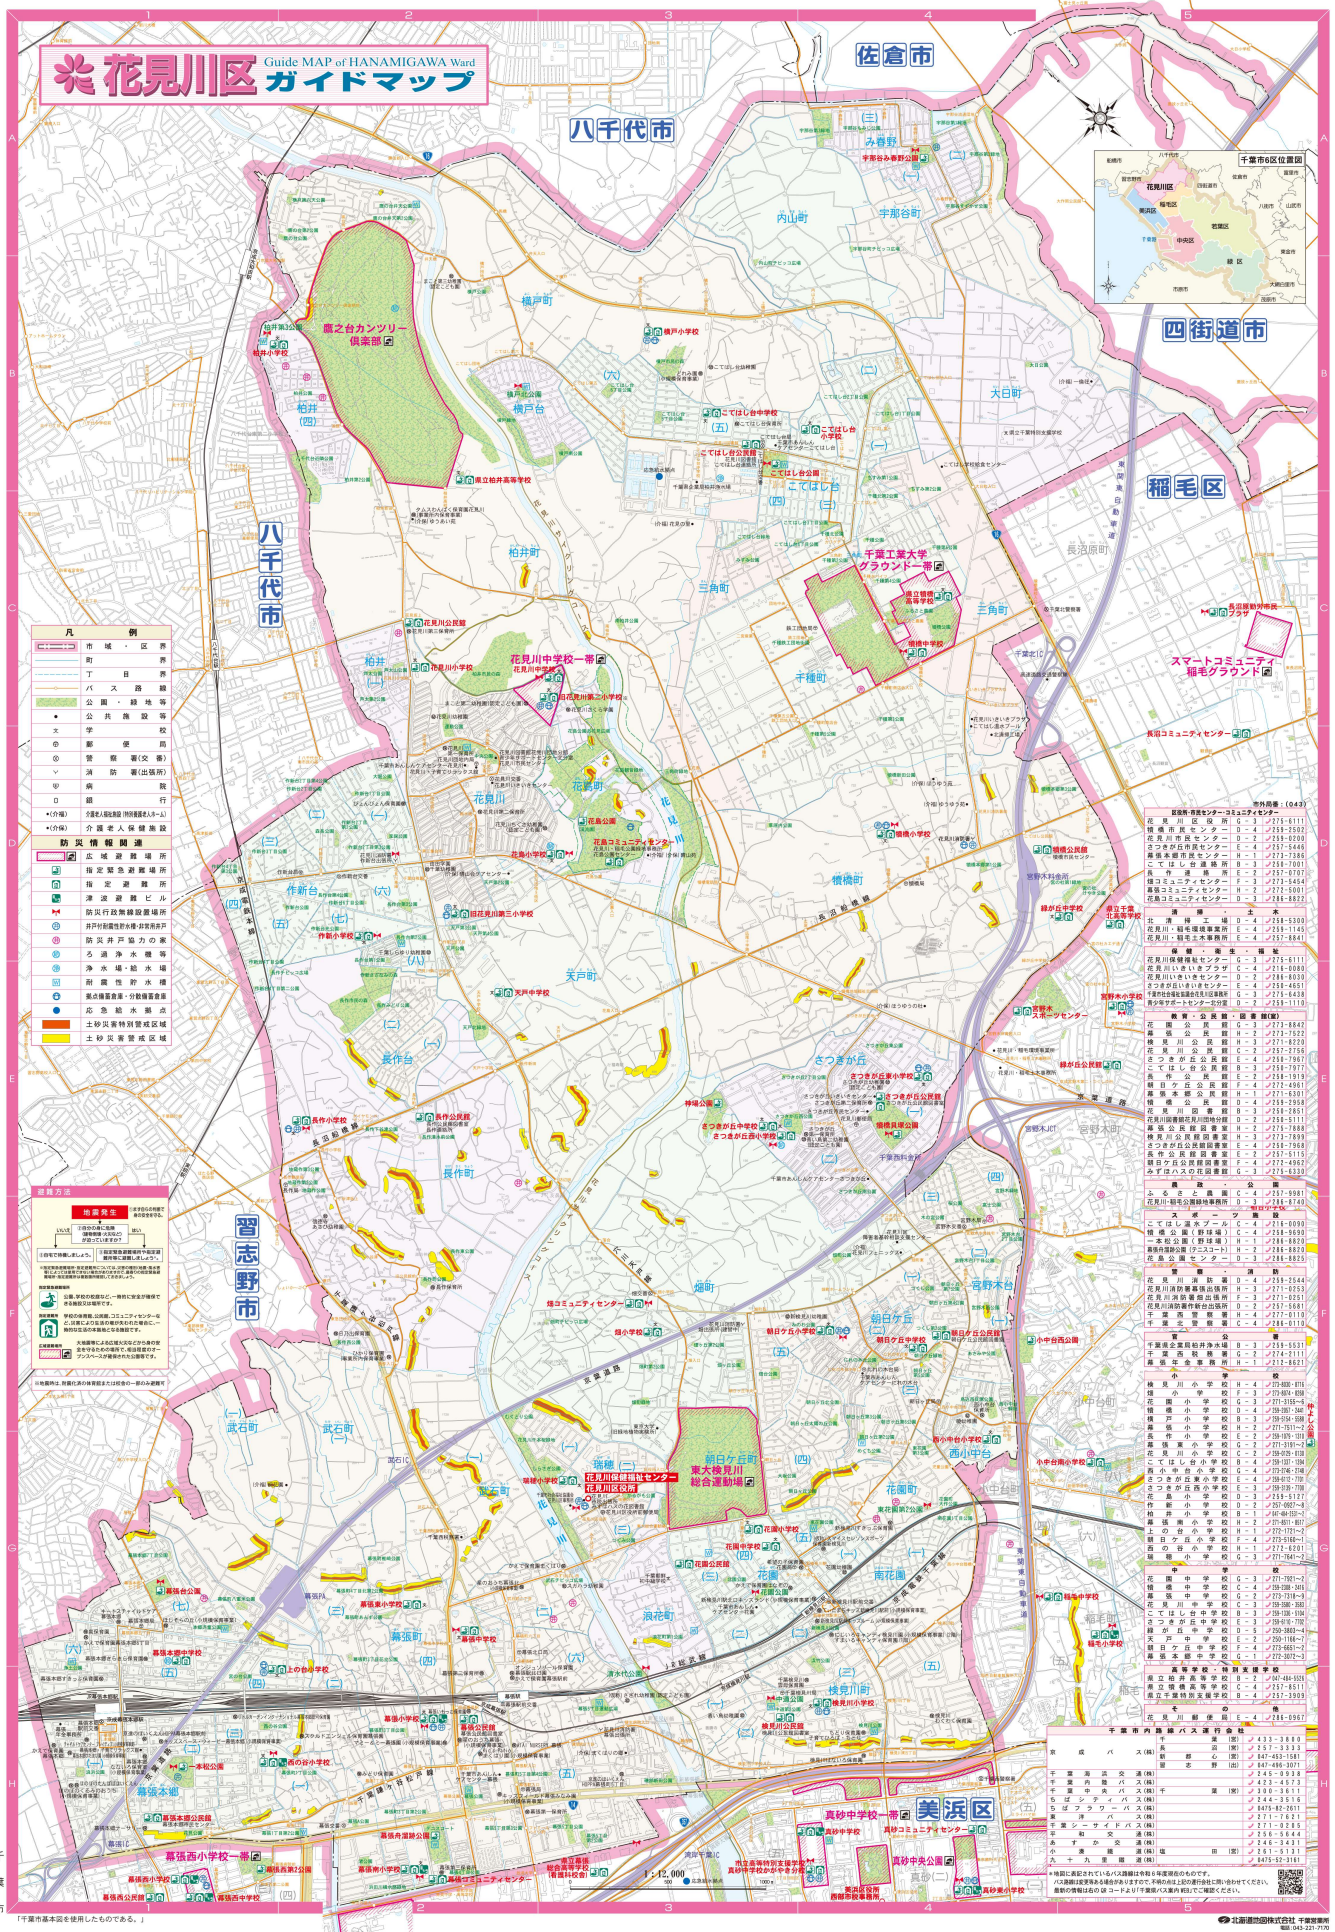

花見川区 Guide MAP of HANAMIGAWA Ward

1. ### 凡例
2. 市域・区界
   - 町界
   - バス路線
   - 公園・緑地等
   - 公共施設等
   - 学校
   - 郵便局
   - 警察署(交番)
   - 消防署(出張所)
   - 病院
   - 銀行
   - その他

1. ### 防災情報
2. 指定緊急避難場所
   - 指定避難所
   - 津波避難ビル
   - 防災行政無線設置場所
   - 防災行政無線設置区域
   - 防災行政無線の死角
   - 浄水場・浄水場
   - 浄水場取水設備
   - 緊急避難所・分館設置箇所
   - 応急給水拠点
   - 土砂災害特別警戒区域
   - 土砂災害警戒区域

1. ### 施設
2. 児童遊園地
   - 公園
   - スポーツ施設
   - 図書館
   - 公民館
   - コミュニティセンター
   - 高齢者施設
   - 障害者施設
   - 子育て支援施設
   - 福祉施設
   - その他

1. ### 学校
2. 小学校
   - 中学校
   - 高等学校
   - 職業訓練校
   - その他

1. ### 交通
2. バス
   - タクシー
   - 自転車
   - 徒歩
   - その他

1. ### その他
2. その他

学校番号 (044)

学校名	番号
花見川小学校	001
花見川小学校	002
花見川小学校	003
花見川小学校	004
花見川小学校	005
花見川小学校	006
花見川小学校	007
花見川小学校	008
花見川小学校	009
花見川小学校	010
花見川小学校	011
花見川小学校	012
花見川小学校	013
花見川小学校	014
花見川小学校	015
花見川小学校	016
花見川小学校	017
花見川小学校	018
花見川小学校	019
花見川小学校	020
花見川小学校	021
花見川小学校	022
花見川小学校	023
花見川小学校	024
花見川小学校	025
花見川小学校	026
花見川小学校	027
花見川小学校	028
花見川小学校	029
花見川小学校	030
花見川小学校	031
花見川小学校	032
花見川小学校	033
花見川小学校	034
花見川小学校	035
花見川小学校	036
花見川小学校	037
花見川小学校	038
花見川小学校	039
花見川小学校	040
花見川小学校	041
花見川小学校	042

学校番号 (045)

学校名	番号
花見川中学校	001
花見川中学校	002
花見川中学校	003
花見川中学校	004
花見川中学校	005
花見川中学校	006
花見川中学校	007
花見川中学校	008
花見川中学校	009
花見川中学校	010
花見川中学校	011
花見川中学校	012
花見川中学校	013
花見川中学校	014
花見川中学校	015
花見川中学校	016
花見川中学校	017
花見川中学校	018
花見川中学校	019
花見川中学校	020
花見川中学校	021
花見川中学校	022
花見川中学校	023
花見川中学校	024
花見川中学校	025
花見川中学校	026
花見川中学校	027
花見川中学校	028
花見川中学校	029
花見川中学校	030
花見川中学校	031
花見川中学校	032
花見川中学校	033
花見川中学校	034
花見川中学校	035
花見川中学校	036
花見川中学校	037
花見川中学校	038
花見川中学校	039
花見川中学校	040
花見川中学校	041
花見川中学校	042

「千代田市基本図」を使用したものである。 © 2023 国土院図地院株式会社 千代田市 1/20,000