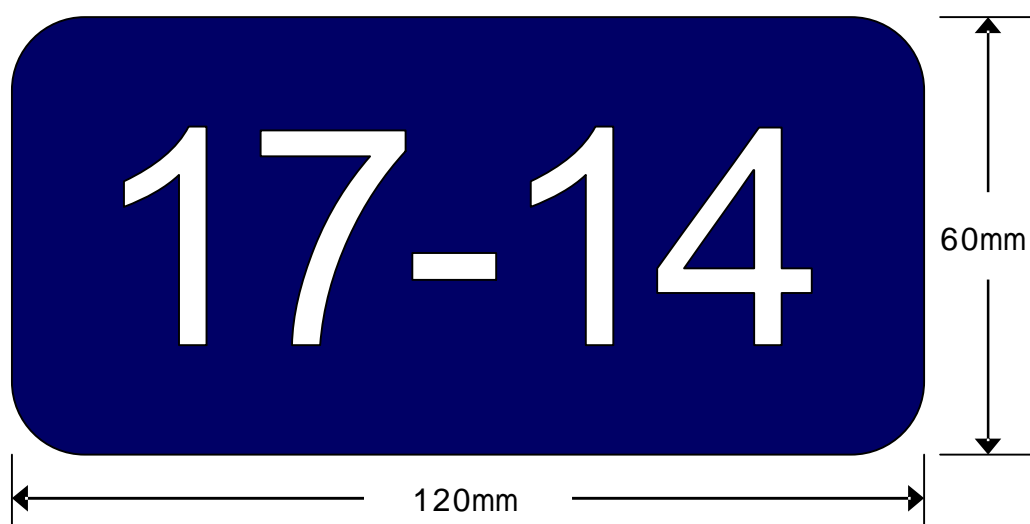

住居番号表示板様式

表示内容

17 - 14

街区符号 住居番号

色及び材質

- ・ 盤面 ... 紺色
- ・ 文字 ... 白色
- ・ 材質 ... アルミニウム