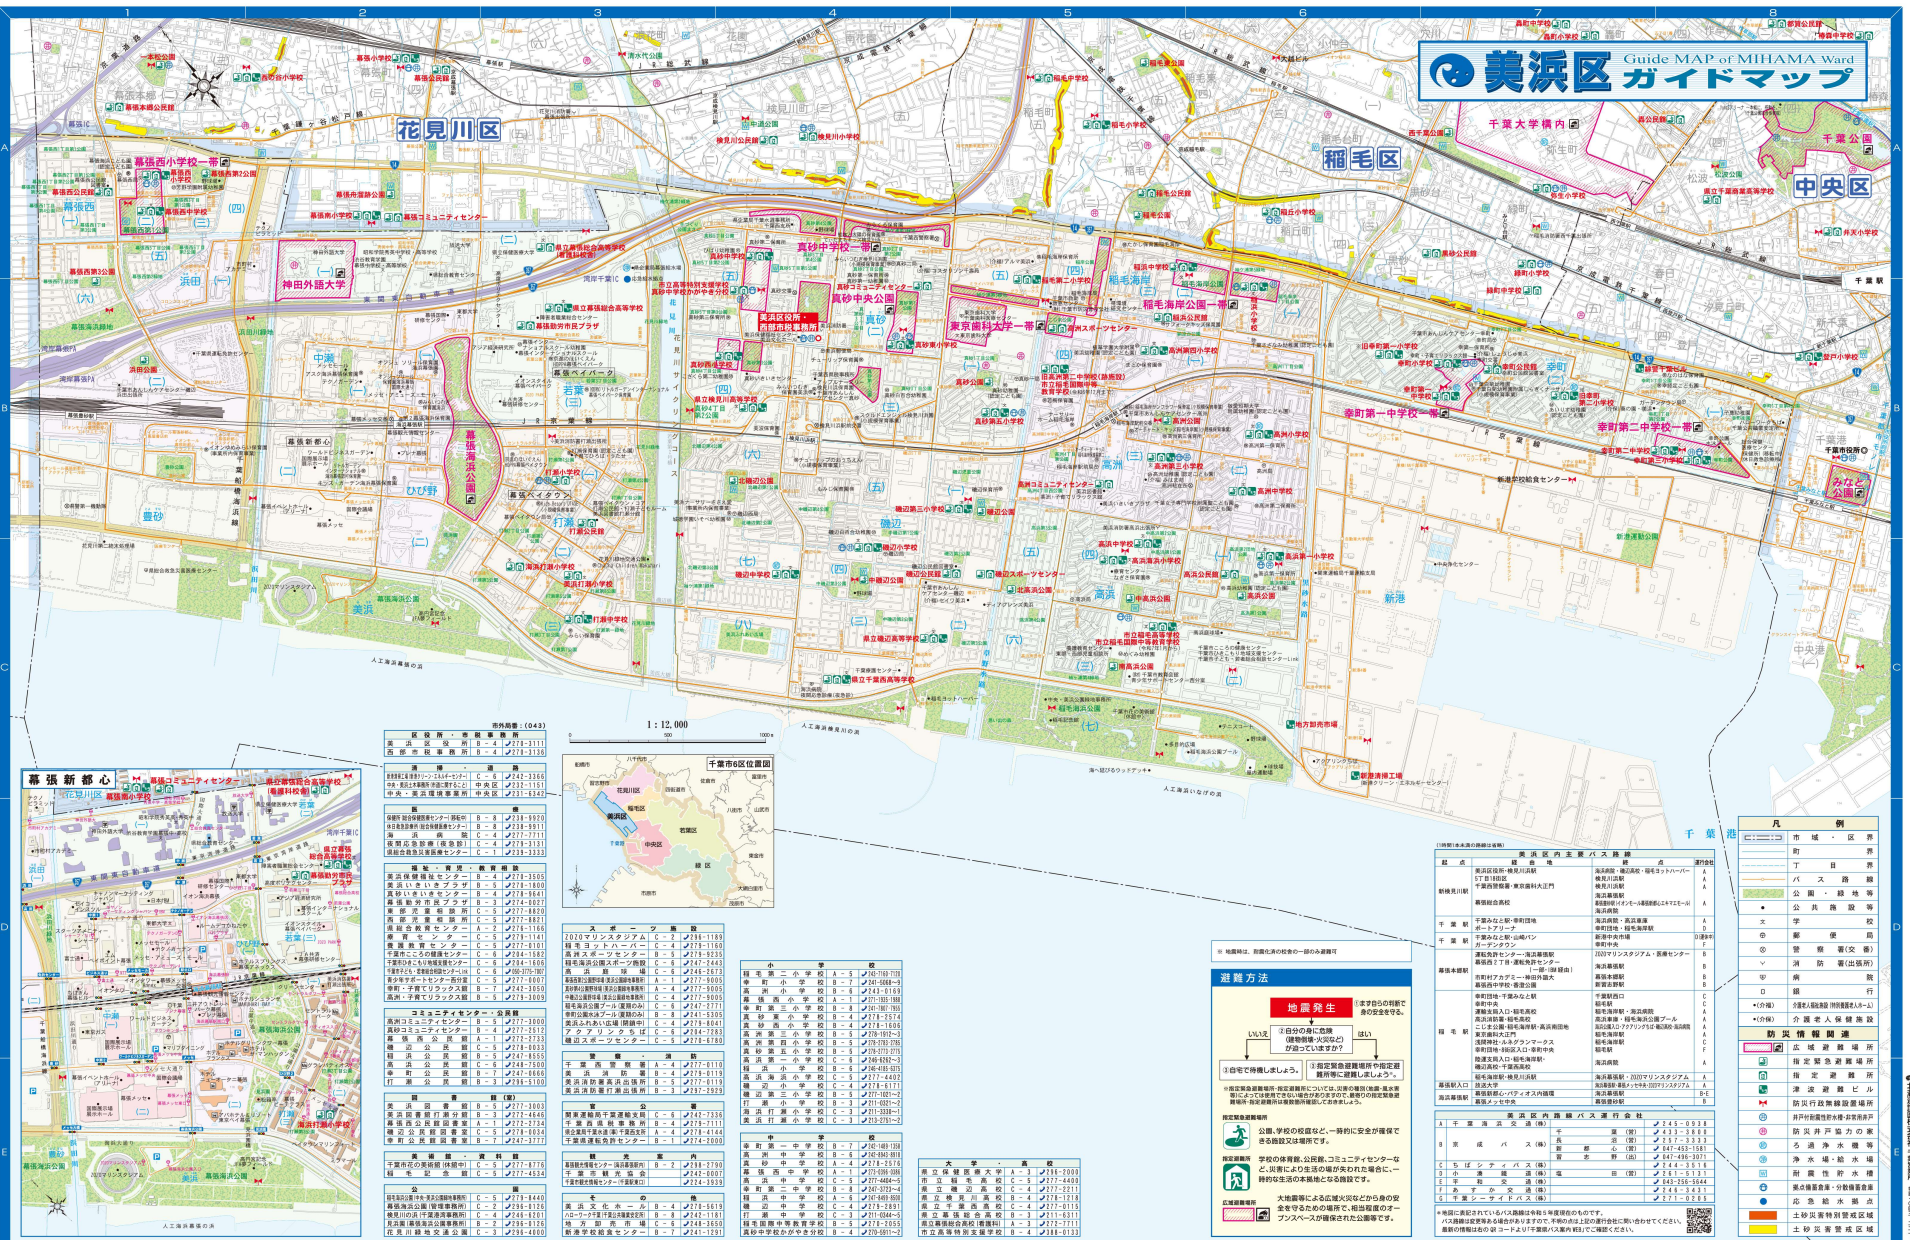

美浜区 Guide MAP of MIHAMA Ward

1:15,000

幕張新都心

幕張新都心は、東京湾に面した新しい都市開発プロジェクトです。ここでは、最新の商業ビル、住宅、公園などが整備されています。また、交通の便も非常に高く、電車やバスで簡単にアクセスできます。

幕張新都心 施設・教育機関

施設名	住所	電話番号
幕張新都心駅前ビル	幕張新都心1-1-1	0473-711-1111
幕張新都心公園	幕張新都心2-2-2	0473-711-2222
幕張新都心小学校	幕張新都心3-3-3	0473-711-3333
幕張新都心中学校	幕張新都心4-4-4	0473-711-4444
幕張新都心高等学校	幕張新都心5-5-5	0473-711-5555
幕張新都心市民センター	幕張新都心6-6-6	0473-711-6666
幕張新都心図書館	幕張新都心7-7-7	0473-711-7777
幕張新都心スポーツセンター	幕張新都心8-8-8	0473-711-8888
幕張新都心保健センター	幕張新都心9-9-9	0473-711-9999
幕張新都心老人福祉センター	幕張新都心10-10-10	0473-711-1010
幕張新都心児童センター	幕張新都心11-11-11	0473-711-1111
幕張新都心青年センター	幕張新都心12-12-12	0473-711-1212
幕張新都心文化センター	幕張新都心13-13-13	0473-711-1313
幕張新都心音楽センター	幕張新都心14-14-14	0473-711-1414
幕張新都心ダンスセンター	幕張新都心15-15-15	0473-711-1515
幕張新都心武道場	幕張新都心16-16-16	0473-711-1616
幕張新都心テニスコート	幕張新都心17-17-17	0473-711-1717
幕張新都心ゴルフ場	幕張新都心18-18-18	0473-711-1818
幕張新都心ゴルフ倶楽部	幕張新都心19-19-19	0473-711-1919
幕張新都心ゴルフアカデミー	幕張新都心20-20-20	0473-711-2020

凡例

- 市域・区界
- 市界
- 丁目界
- バス路線
- 公園・緑地等
- 公共施設等
- 郵便局
- 警察署
- 消防署(出張所)
- 学童園
- 老人福祉センター
- 児童センター
- 青年センター
- 文化センター
- 音楽センター
- ダンスセンター
- 武道場
- テニスコート
- ゴルフ場
- ゴルフ倶楽部
- ゴルフアカデミー

避難方法

地震発生時の避難方法について、安全な避難場所や避難経路を案内しています。また、避難時の注意事項も記載されています。

防災マップ

防災マップには、地震発生時の避難場所や避難経路が示されています。また、防災に関する重要な情報も掲載されています。

施設・サービス

施設・サービスには、市民センター、図書館、スポーツセンター、保健センター、老人福祉センター、児童センター、青年センター、文化センター、音楽センター、ダンスセンター、武道場、テニスコート、ゴルフ場、ゴルフ倶楽部、ゴルフアカデミーなどが含まれます。