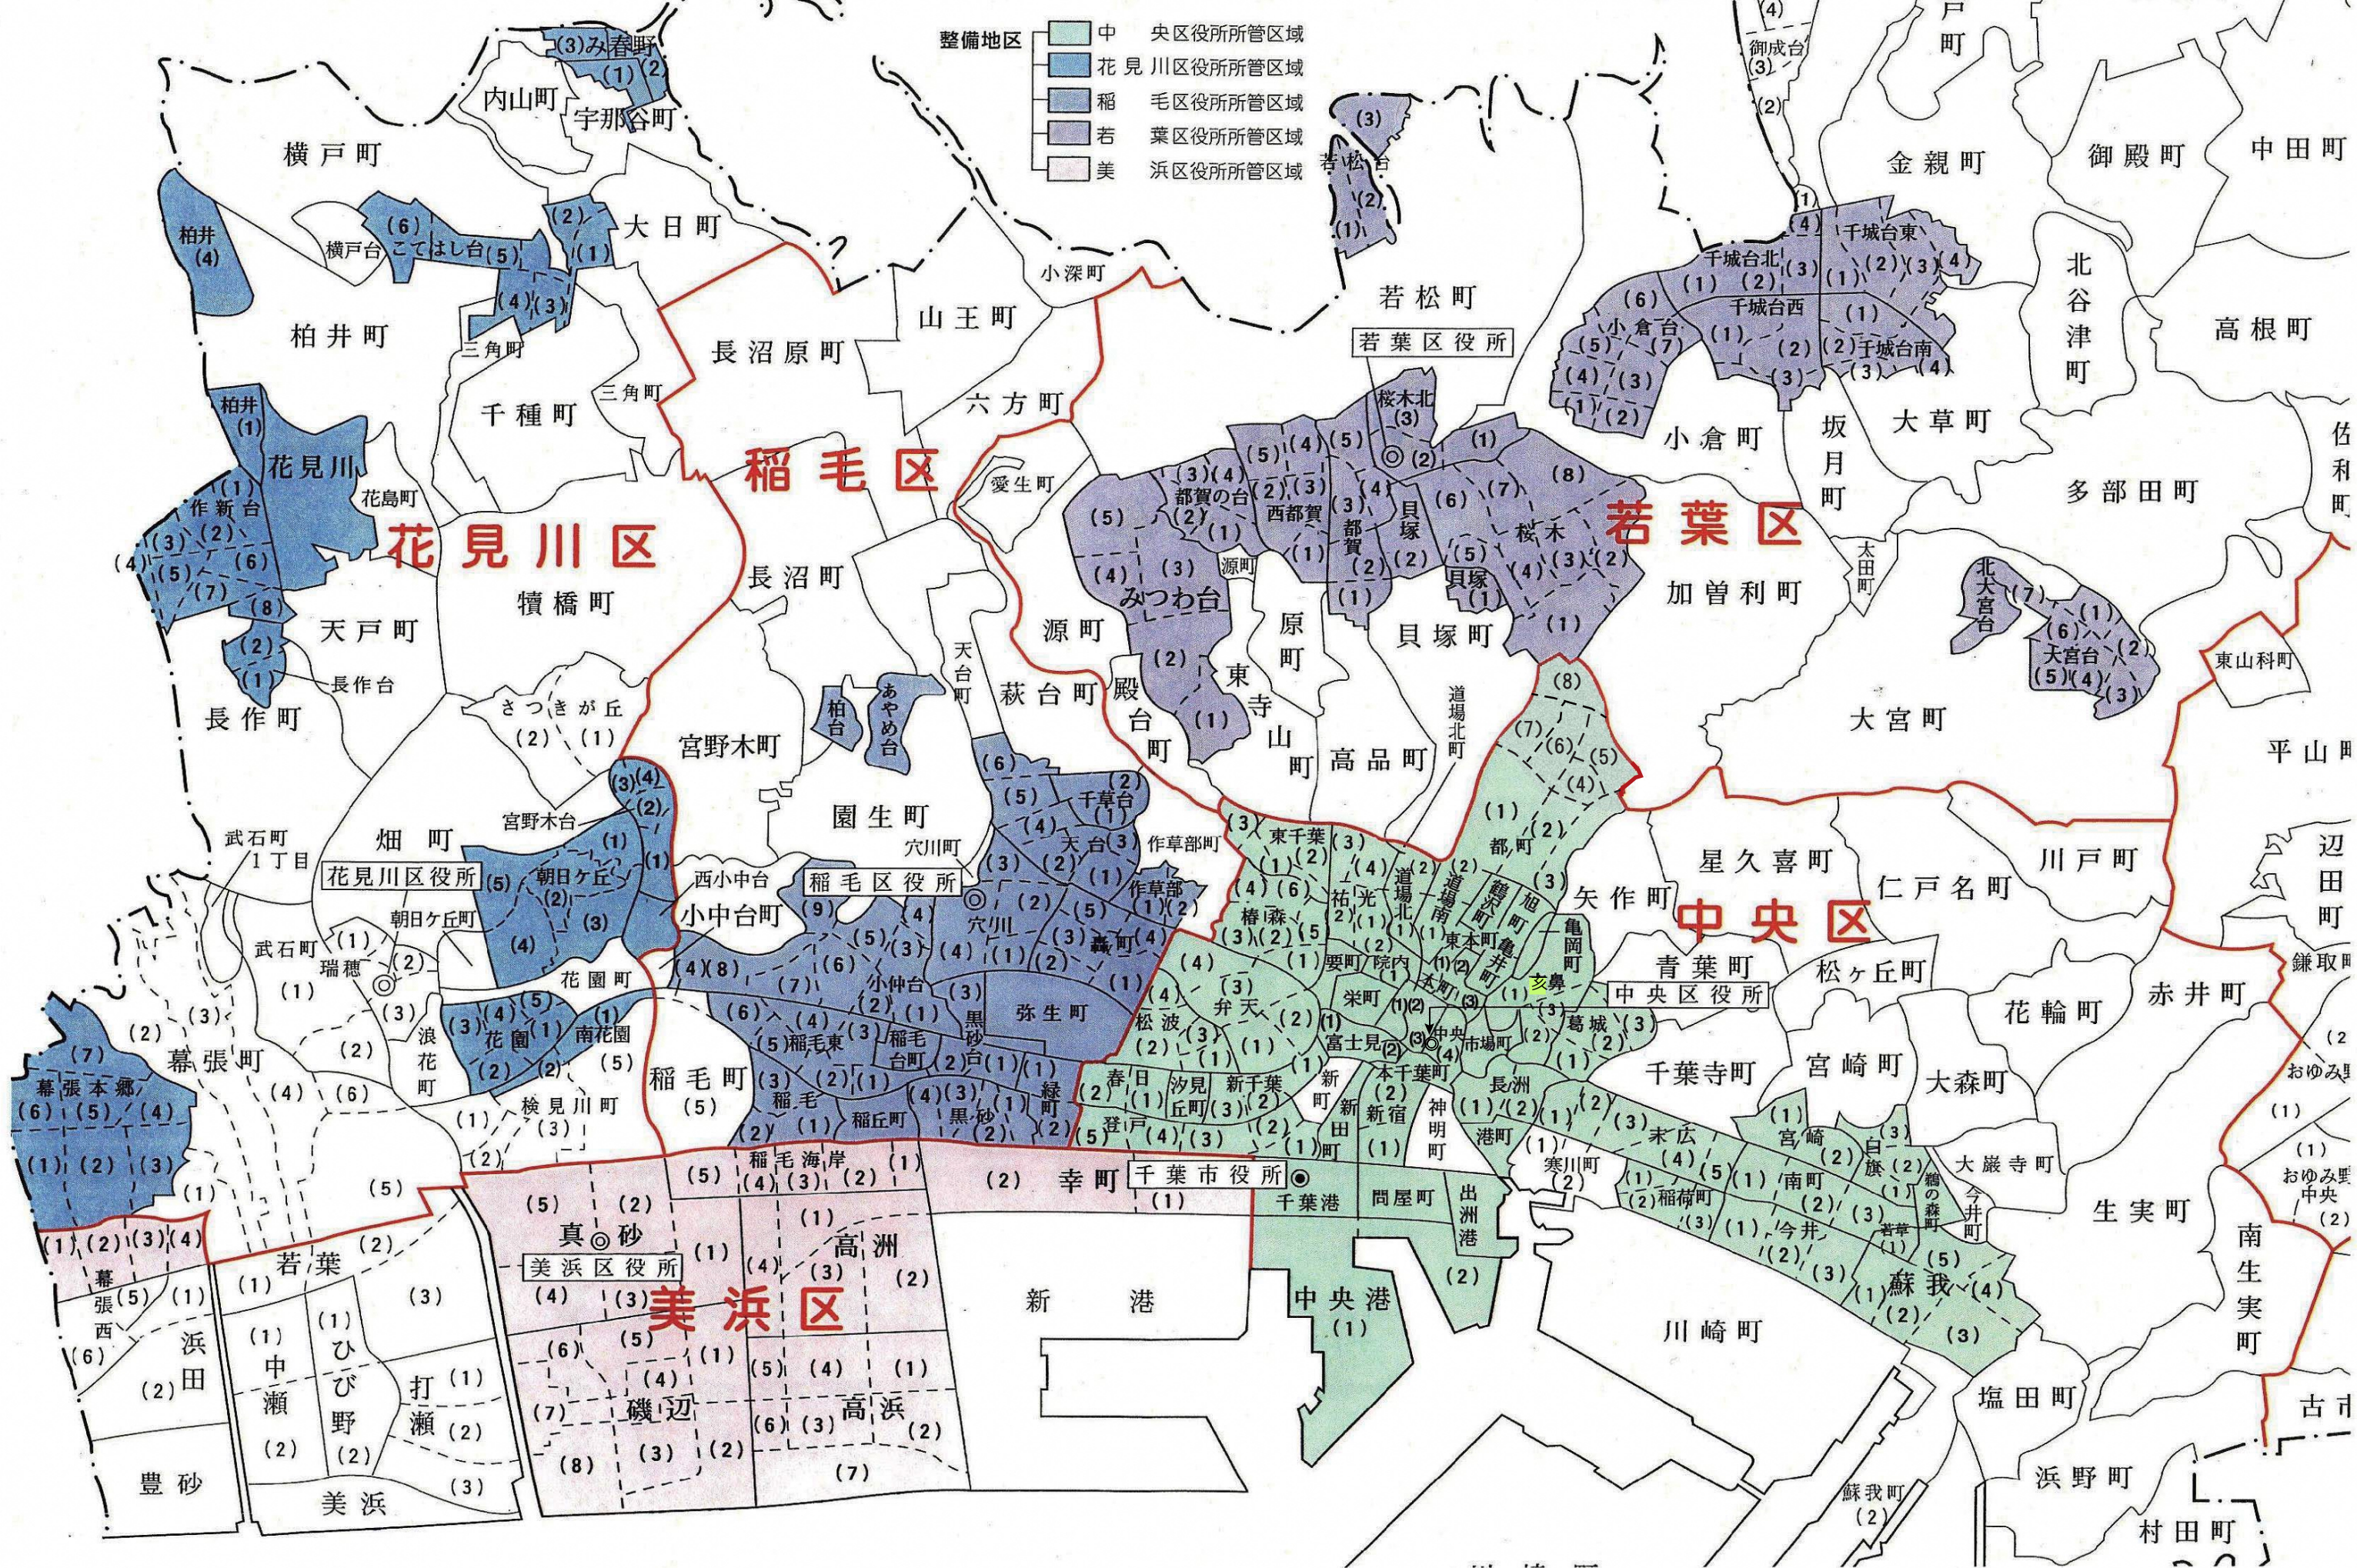

住居表示整備地区一覧図 令和2.2.3現在

- 整備地区
- 中央区役所所管区域
 - 花見川区役所所管区域
 - 稲毛区役所所管区域
 - 若葉区役所所管区域
 - 美浜区役所所管区域