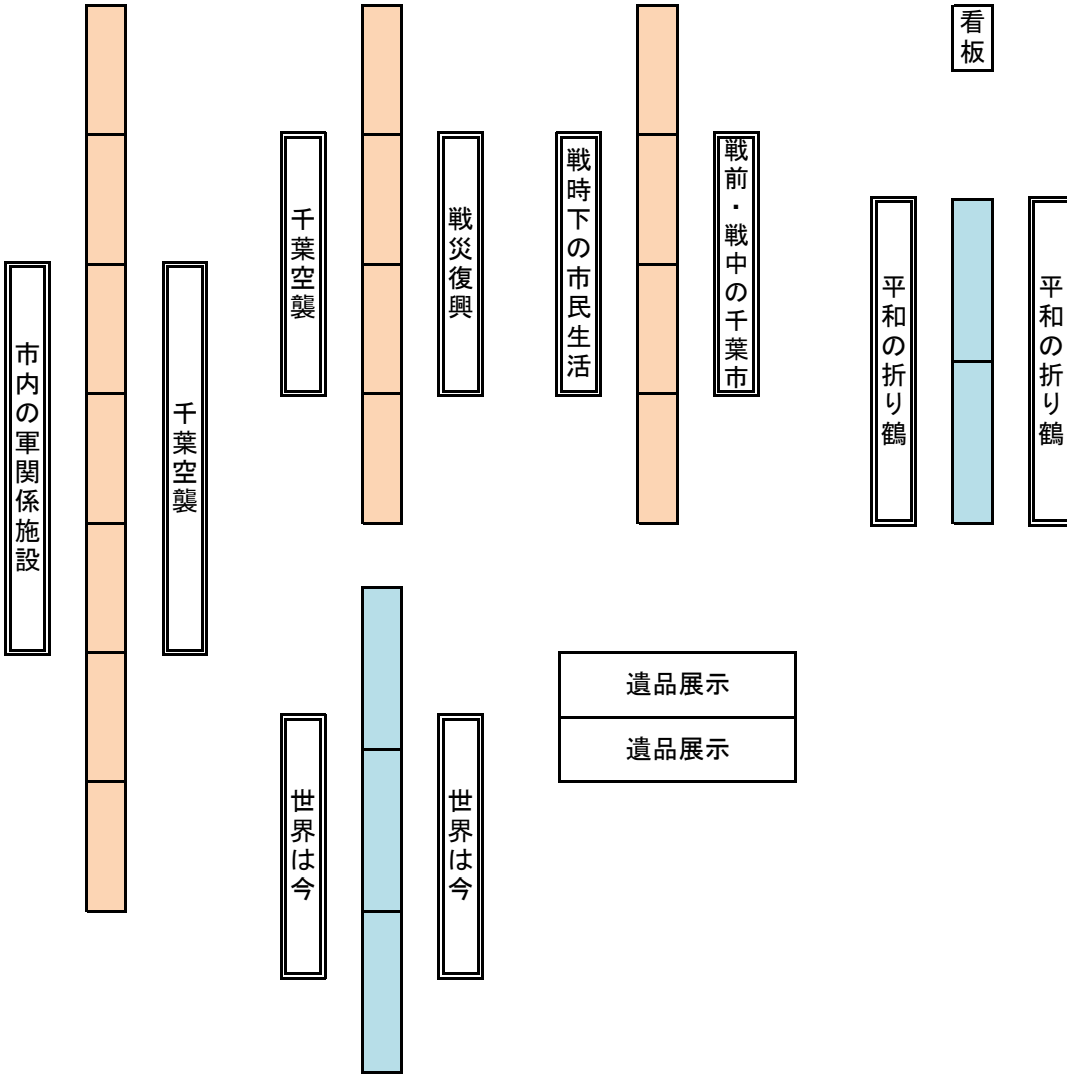

きぼーる会場レイアウト図

生涯学習センター会場レイアウト図

正面入り口

# 市役所本庁舎会場レイアウト

ワンズモール会場レイアウト図

そごう会場レイアウト図  
地階そごうギャラリー(連絡通路)

世界は今

原爆パネル

千葉空襲

机

市内の陸軍関係施設

戦時下の市民生活

趣旨

←そごう地下食品売場

オーロラモールジュンヌ→

水平型エスカレーター(動く歩道)

イオンタウンおゆみ野会場レイアウト