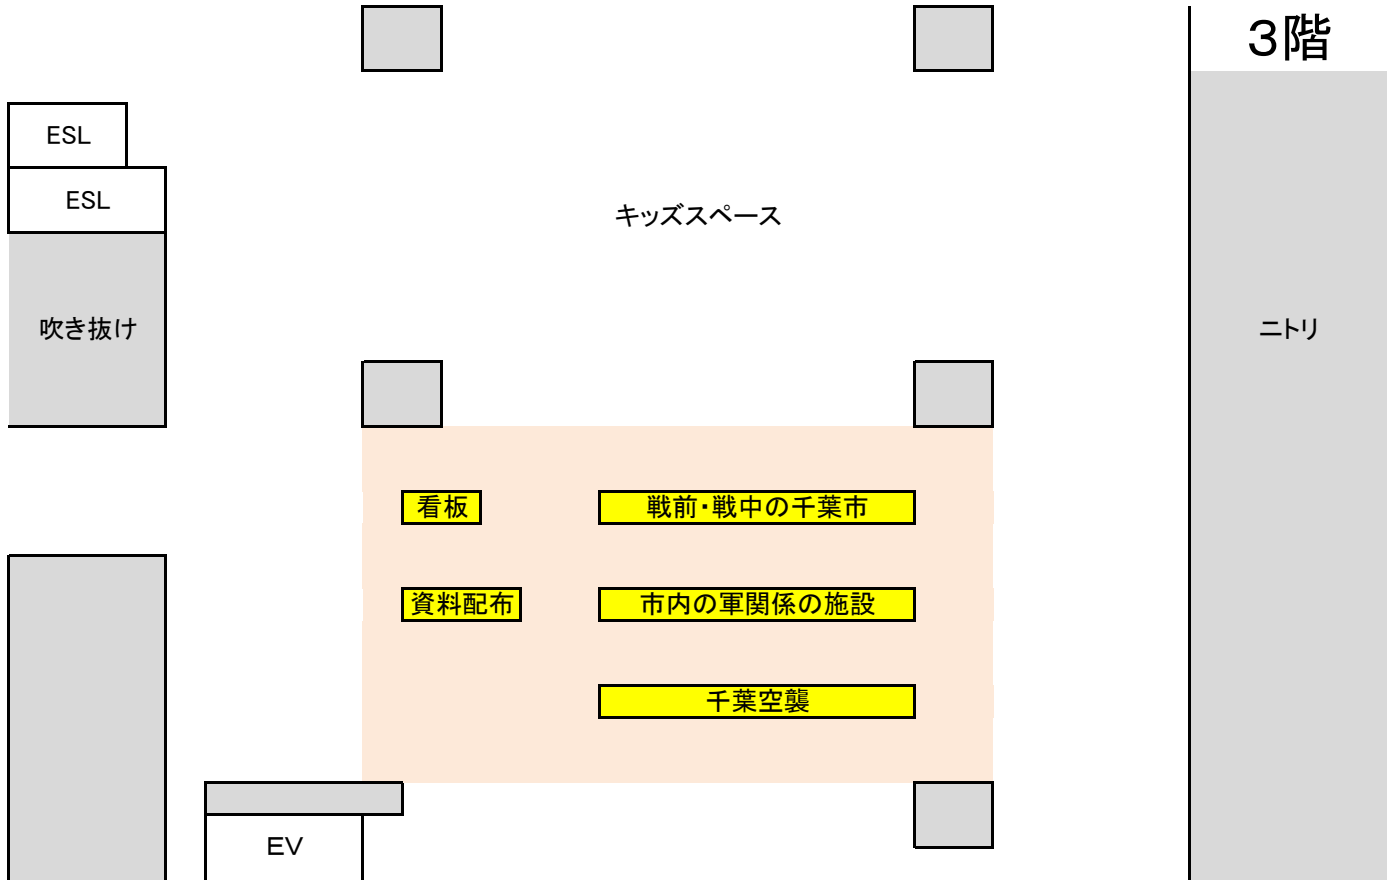

きぼーる会場レイアウト図

生涯学習センター会場レイアウト図

正面入り口

# 市役所本庁舎会場レイアウト

ワンズモール会場レイアウト図

そごう会場レイアウト図  
地階そごうギャラリー(連絡通路)

世界は今

原爆パネル

千葉空襲

机

市内の陸軍関係施設

戦時下の市民生活

趣旨

←そごう地下食品売場

オーロラモールジュンヌ→

水平型エスカレーター(動く歩道)

イオンタウンおゆみ野会場レイアウト