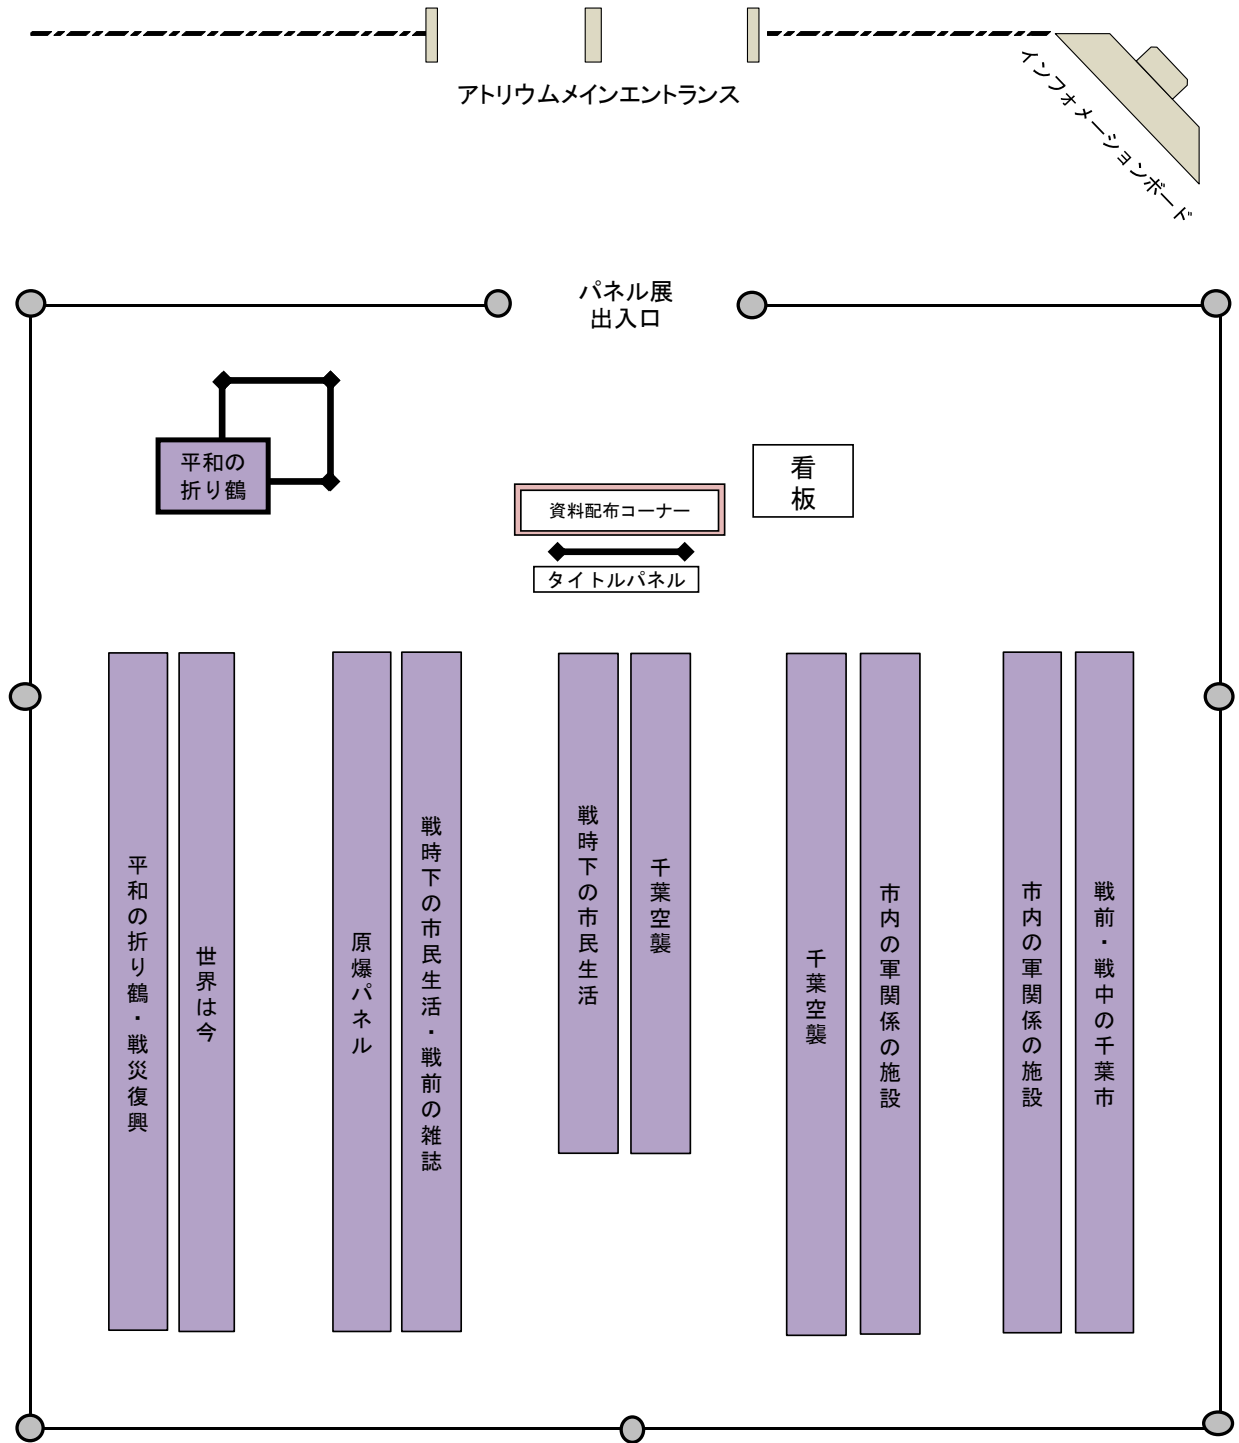

きぼーる会場レイアウト図

生涯学習センター会場レイアウト図

正面入り口

# 市役所本庁舎会場レイアウト

ワンズモール会場レイアウト図

そごう会場レイアウト図  
地階そごうギャラリー(連絡通路)

世界は今

原爆パネル

千葉空襲

机

市内の陸軍関係施設

戦時下の市民生活

趣旨

←そごう地下食品売場

オーロラモールジュンヌ→

水平型エスカレーター(動く歩道)

イオンタウンおゆみ野会場レイアウト