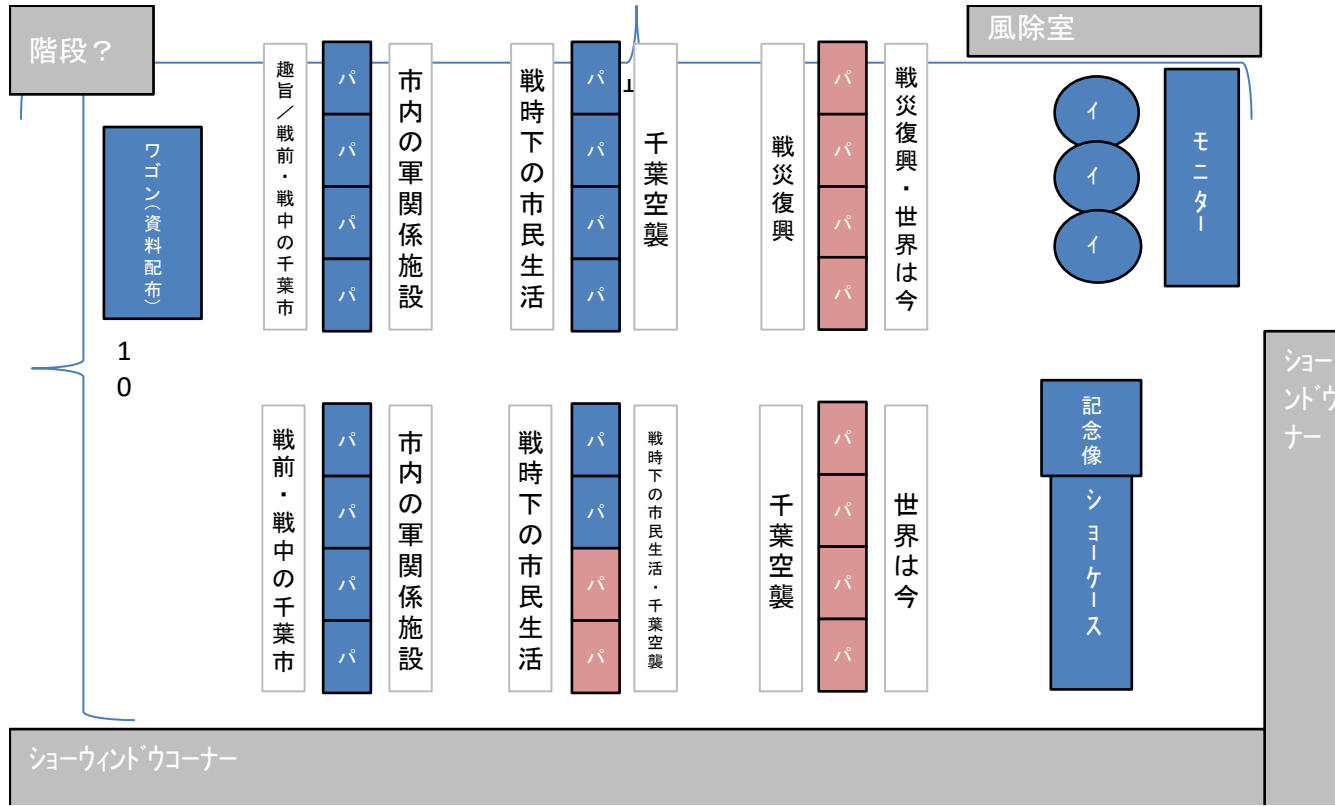

きぼーる会場レイアウト図

生涯学習センター会場レイアウト図

正面入り口

# 市役所本庁舎会場レイアウト

ワンズモール会場レイアウト図

そごう会場レイアウト図  
地階そごうギャラリー(連絡通路)

世界は今

原爆パネル

千葉空襲

机

市内の陸軍関係施設

戦時下の市民生活

趣旨

←そごう地下食品売場

オーロラモールジュンヌ→

水平型エスカレーター(動く歩道)

イオンタウンおゆみ野会場レイアウト