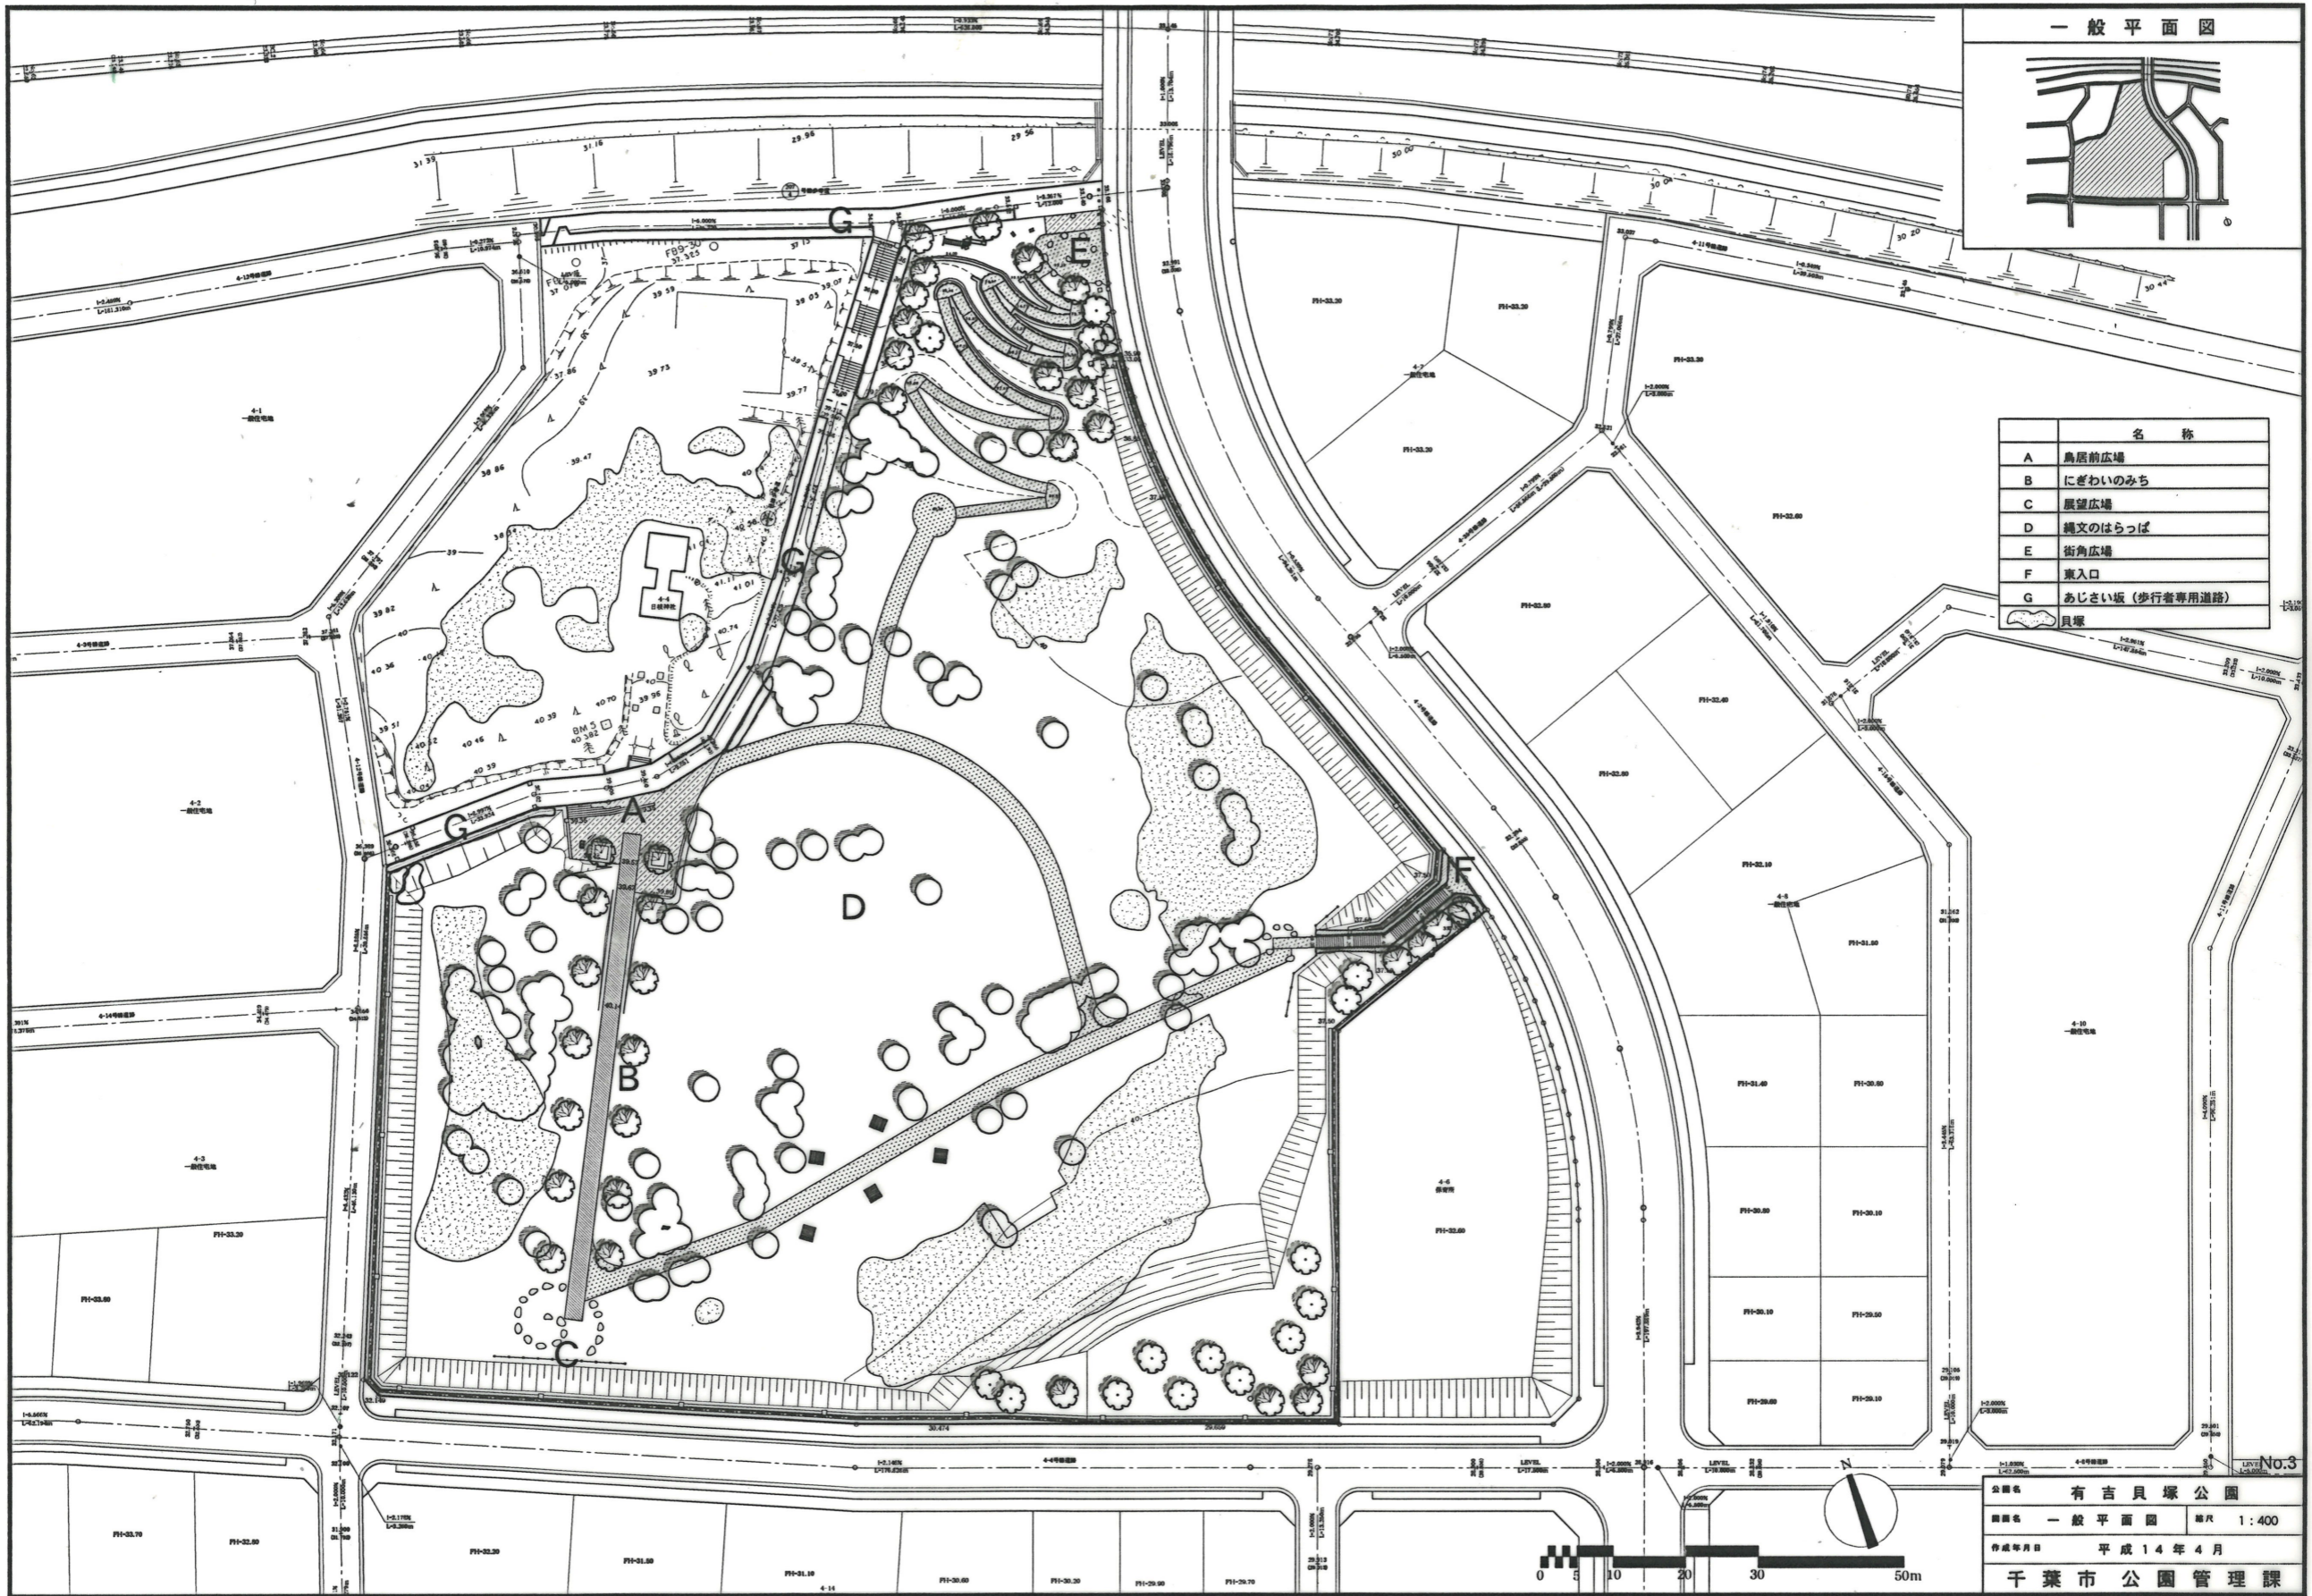

一般平面図

名称	
A	鳥居前広場
B	にぎわいのみち
C	展望広場
D	縄文のはらっぱ
E	街角広場
F	東入口
G	あじさい坂 (歩行者専用道路)

貝塚

公園名 有吉貝塚公園
 図面名 一般平面図 縮尺 1:400
 作成年月日 平成14年4月
 千葉市公園管理課